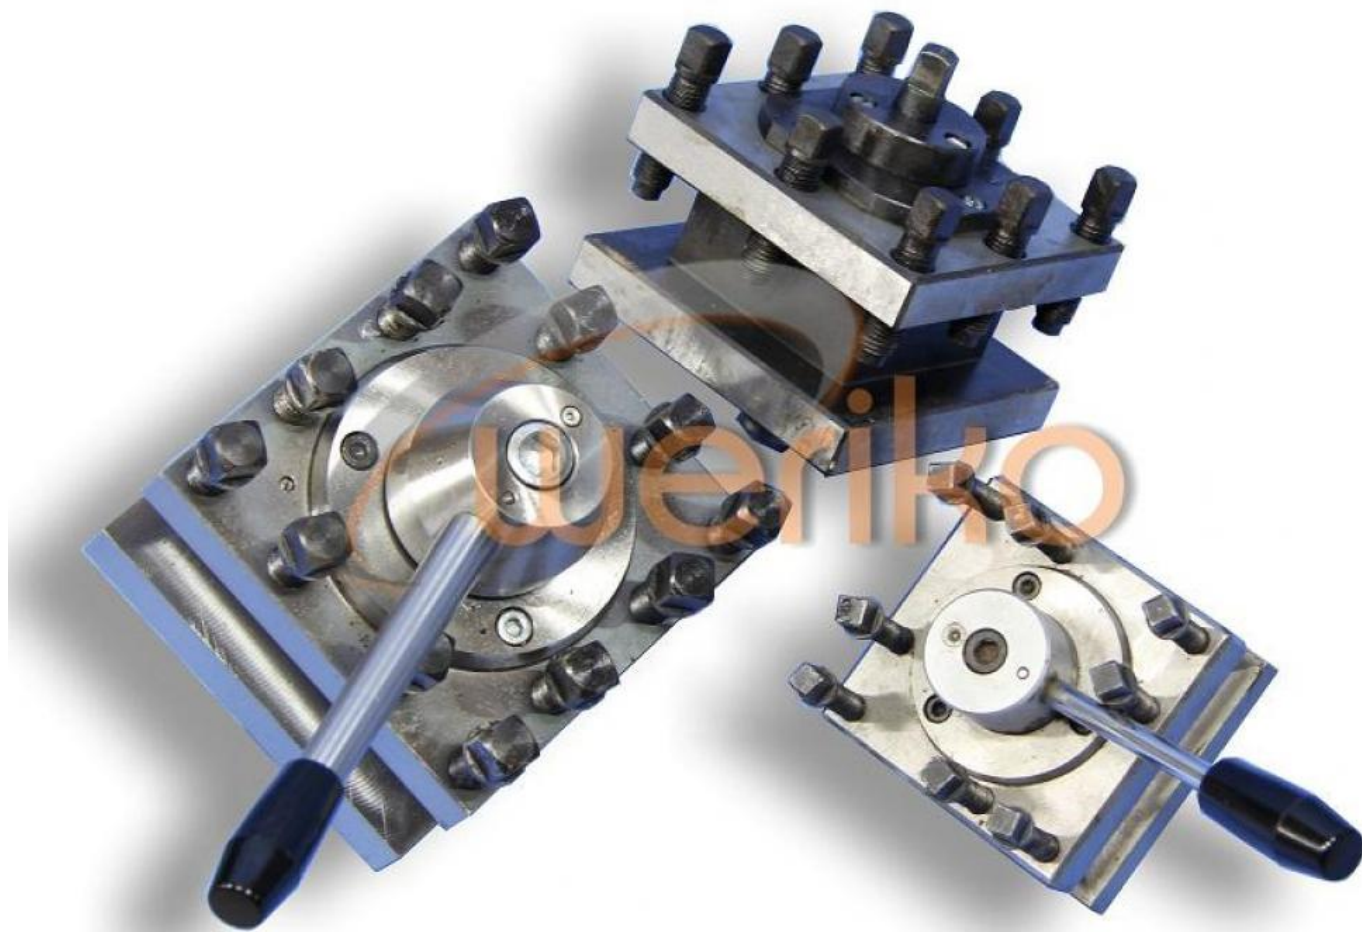

# Rygiel imaka TUJ48, sworzeń do imaka

[Sprzedam] Części do maszyn przemysłowych

FIRMA WERIKO Zapraszam do składania zapytań na części. Oferujemy części nowe. Wysyłka 24H. Konkurencyjne ceny.

## Adres ogłoszenia

<https://maszynyczesci.pl/-rygiel-imaka-tuj48-sworzen-do-imaka,o9862>