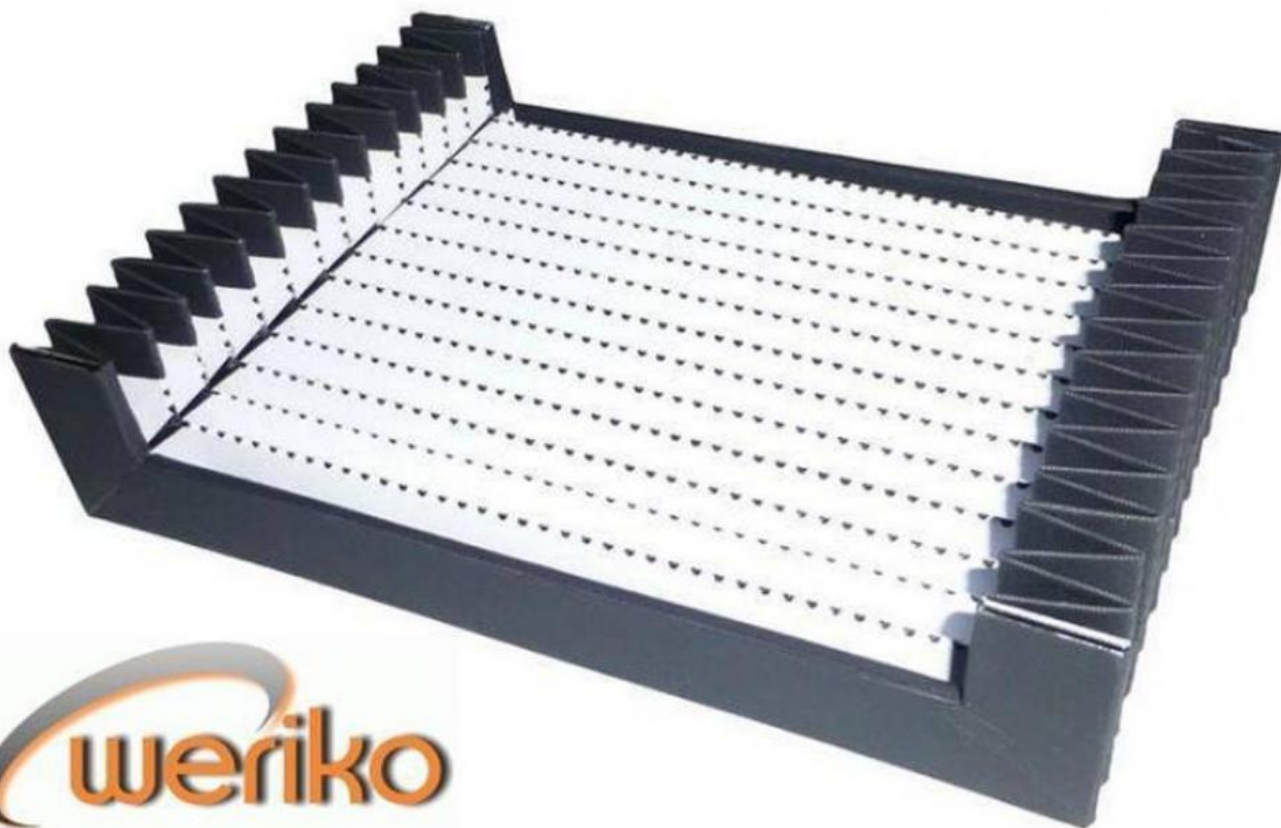

Ostona harmonijkowa do szlifierki SPA25

[Sprzedam] Części do maszyn przemysłowych

FIRMA WERIKO Zapraszam do składania zapytań na części. Oferujemy części nowe. Wysyłka 24H. Konkurencyjne ceny.

OSŁONY DO SZLIFIEREK SPC, SPD