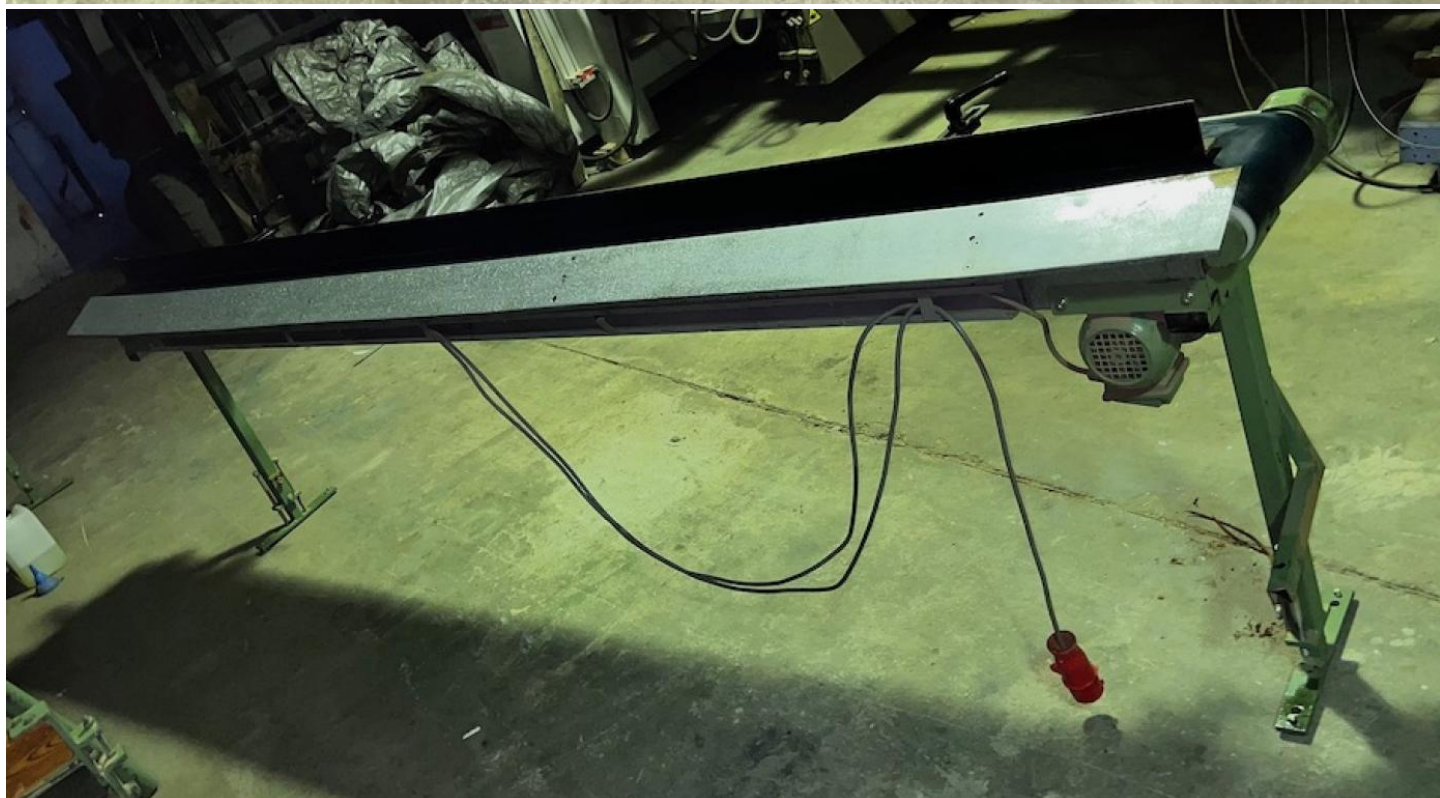

- (Polska)

Ogłoszenie dodano: **2024-11-14 16:36:03**

Ogłoszenie wygasa: **2025-11-14 16:36:03**