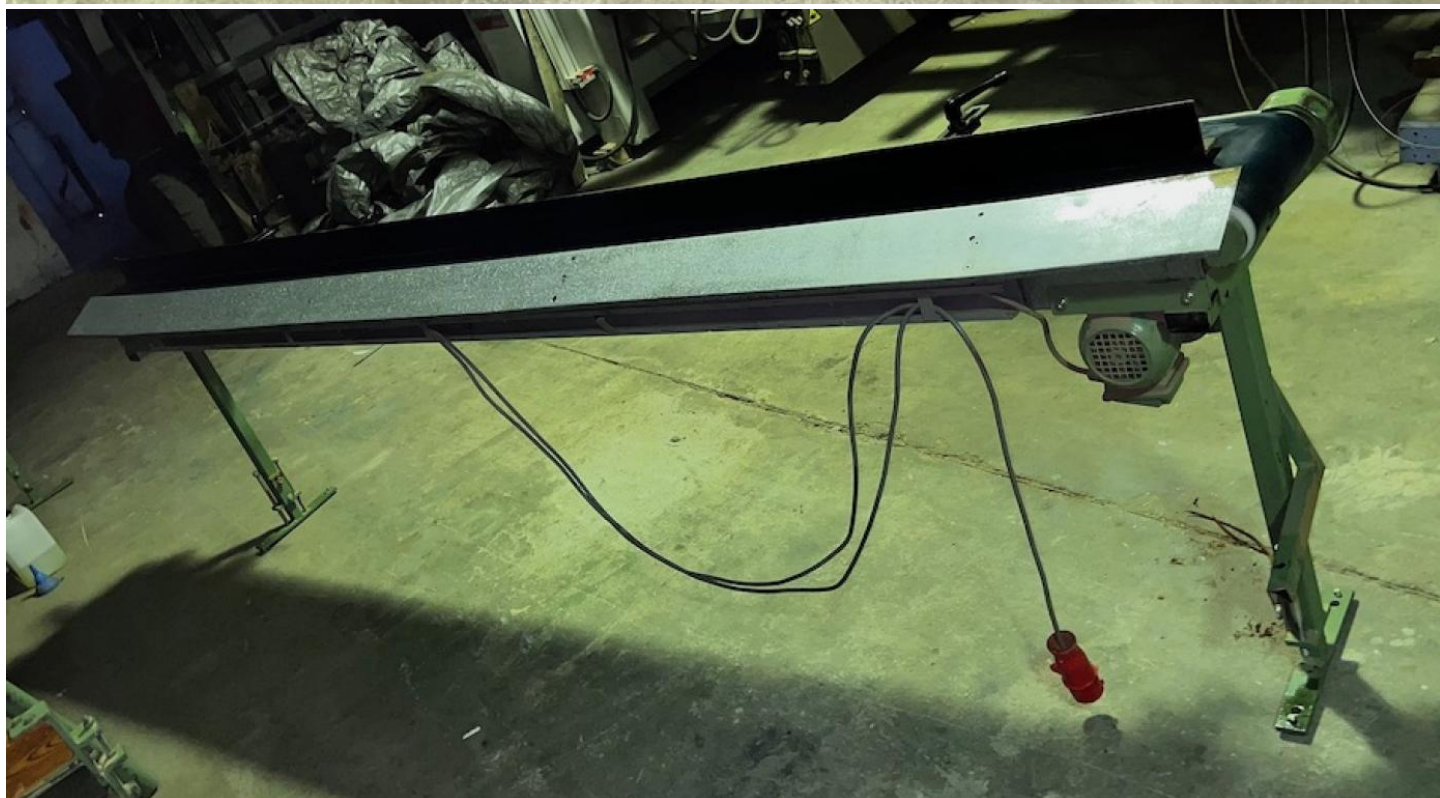

- (Polska)

Ogłoszenie dodano: **2024-09-04 02:16:35**

Ogłoszenie wygasa: **2025-09-04 02:16:35**