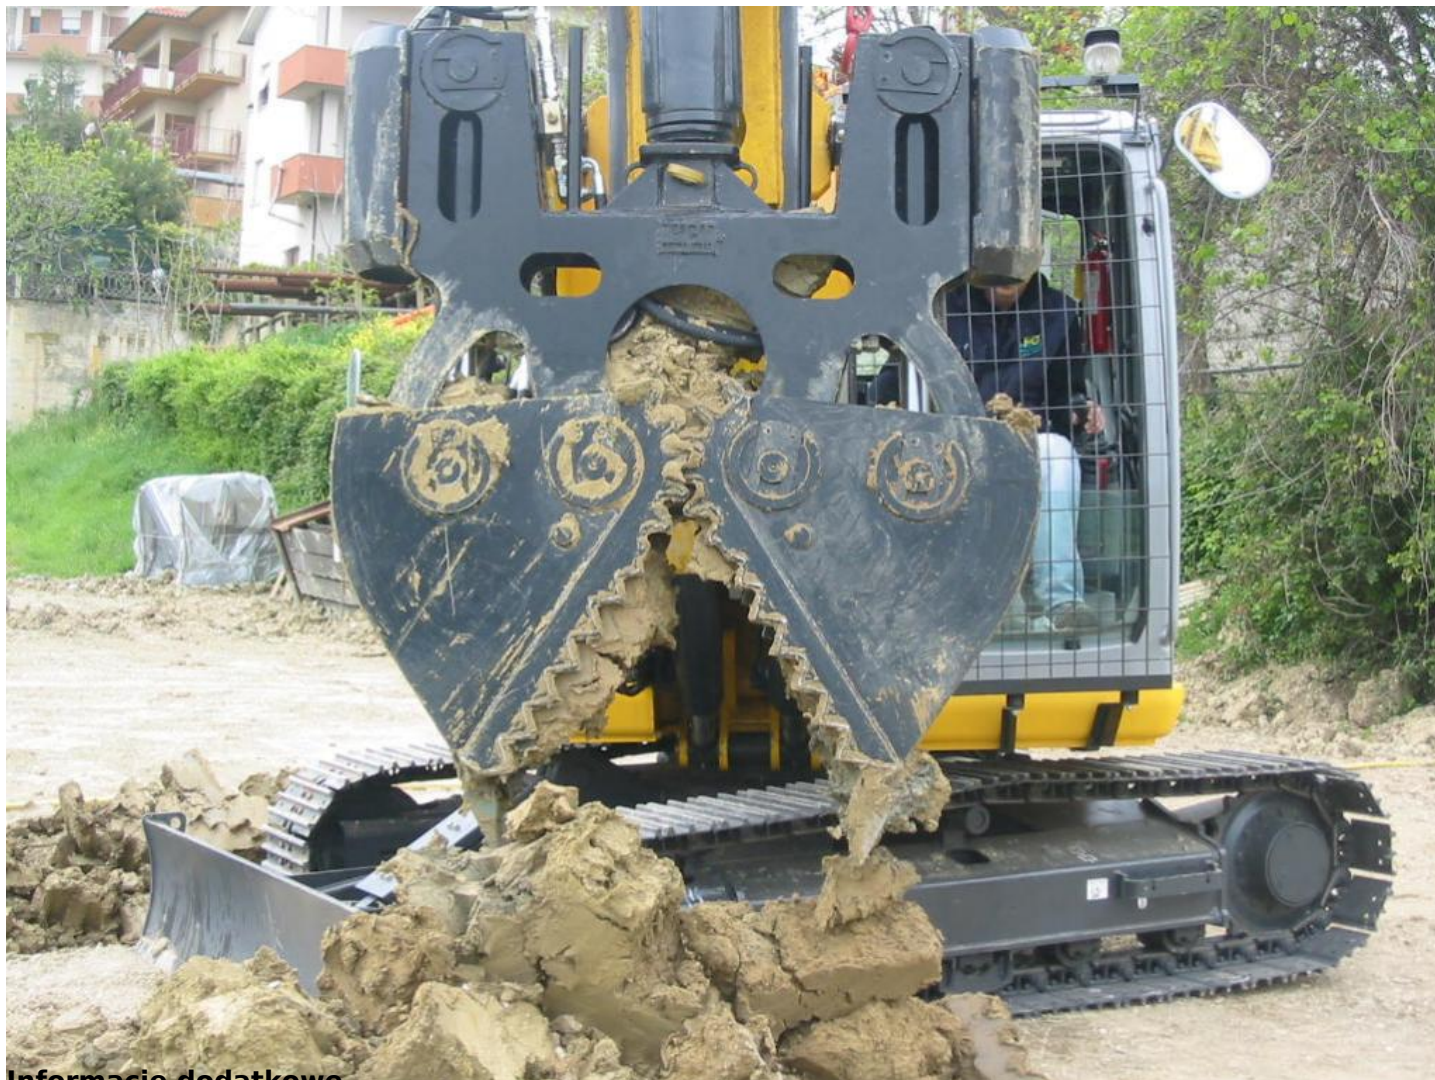

Fabrycznie nowa palownica/głębiarka TESCAR CF3 DW

[Sprzedam] Maszyny budowlane

Głębiarka firmy TESCAR model CF3 DW.

Palownico - wiertnica służy do wykonywania ścian szczelinowych.

Specyfikacja techniczna:

Max głębokość kopania: 10 metrów

Max grubość ściany: 400 mm

Moc silnika: 62 KM

Waga: 13 000 kg

Ponadto posiadamy w ofercie sprzedaży i wynajmu inne maszyny - zapraszamy do kontaktu.

Informacje dodatkowe

Produkt jest nowy czy używany?