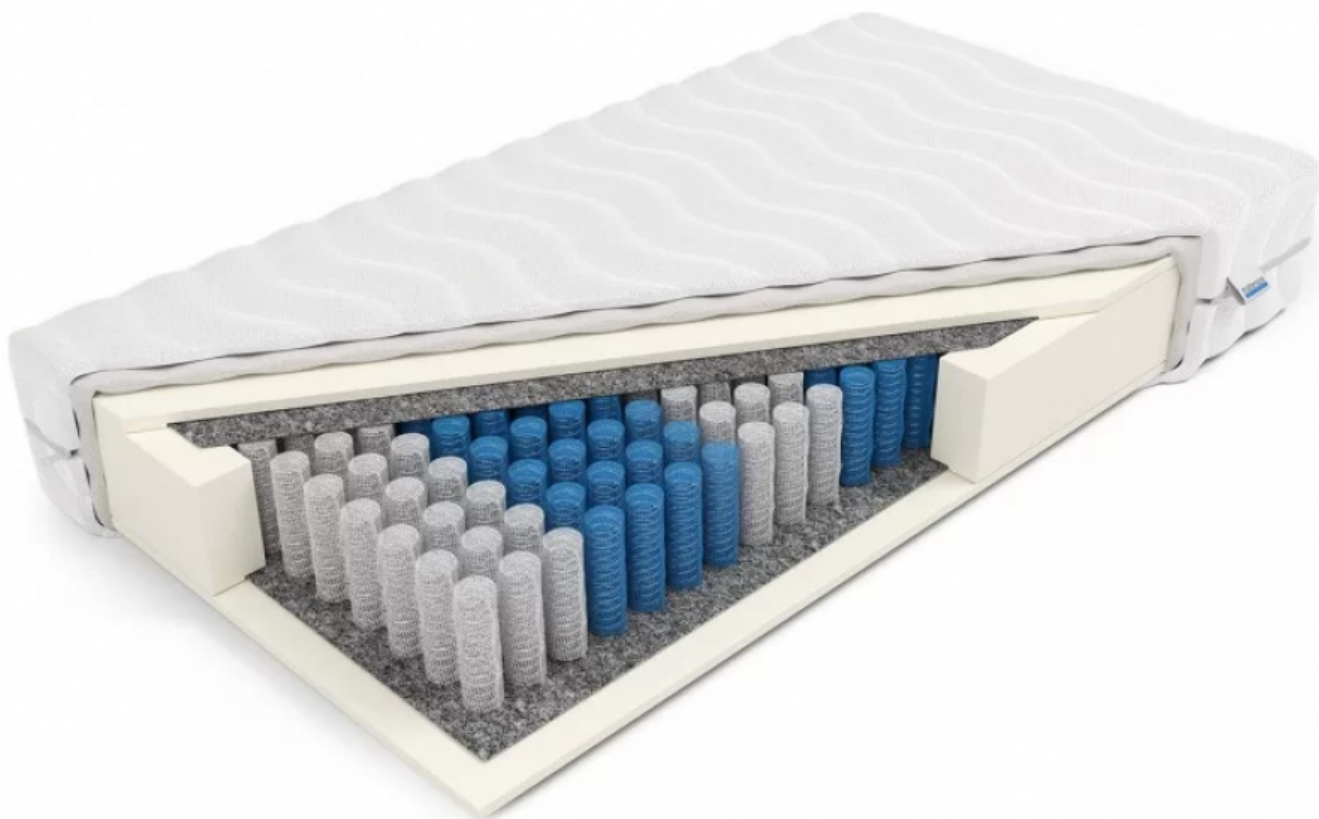

Informacje dodatkowe

Produkt jest nowy czy używany?

Nowy

Adres ogłoszenia

<https://maszyniczesci.pl/materac-kieszeniowy-h2-miekki-posejdon,o6422>

Kontakt

Mail: kontakt@materaceproducenta.pl

Telefon: 795 066 710

Lokalizacja

Inżynierska 3, Lublin
Lubelskie (pl)

Ogłoszenie dodano: **2022-10-14 15:36:06**

Ogłoszenie wygasa: **2032-07-13 15:36:05**