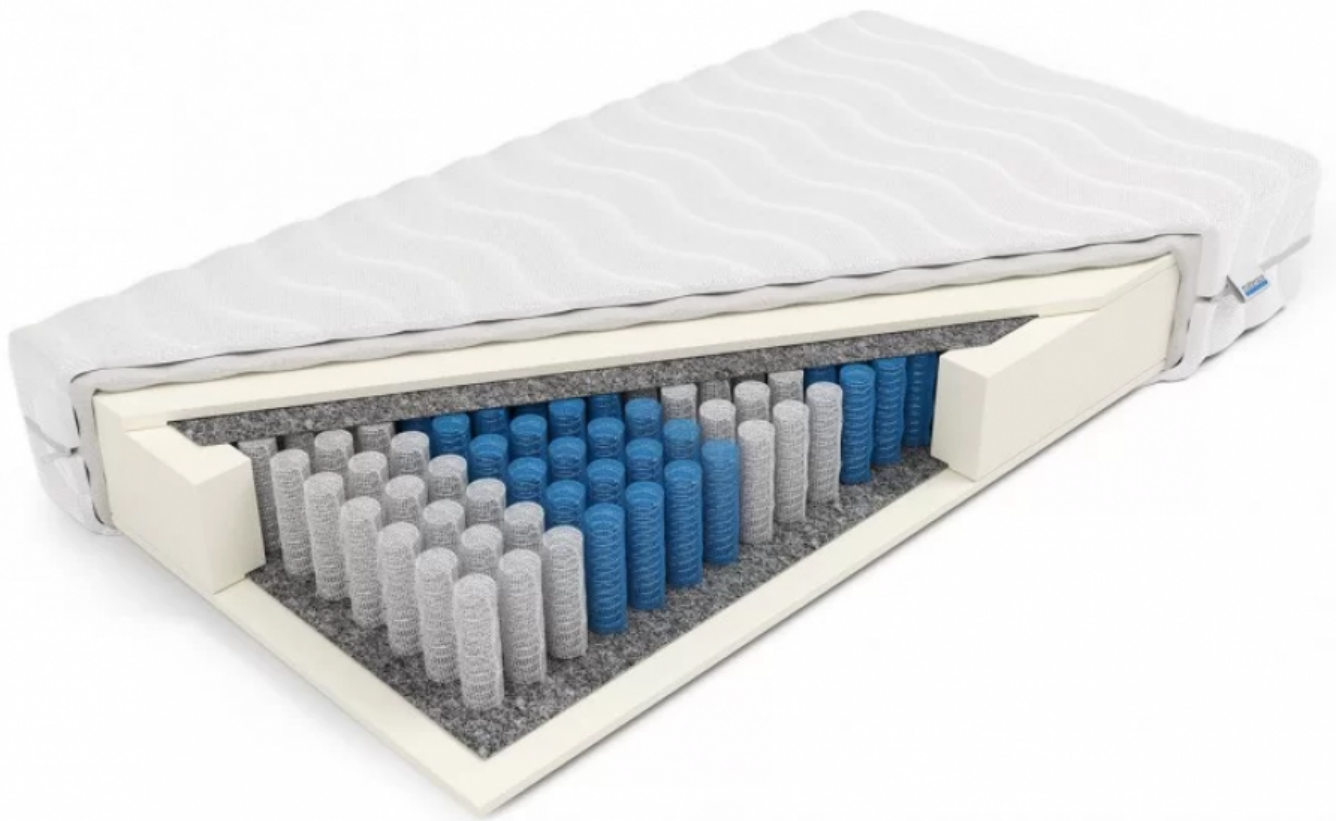

Informacje dodatkowe

Produkt jest nowy czy używany?

Nowy

Adres ogłoszenia

<https://maszyniczesci.pl/materac-kieszeniowy-h2-miekki-posejdon,o6387>

Kontakt

Mail: kontakt@materaceproducenta.pl

Telefon: 795 066 710

Lokalizacja

Inżynierska 3, Lublin
Lubelskie (pl)

Ogłoszenie dodano: **2022-10-14 14:46:00**

Ogłoszenie wygasa: **2032-07-13 14:46:00**