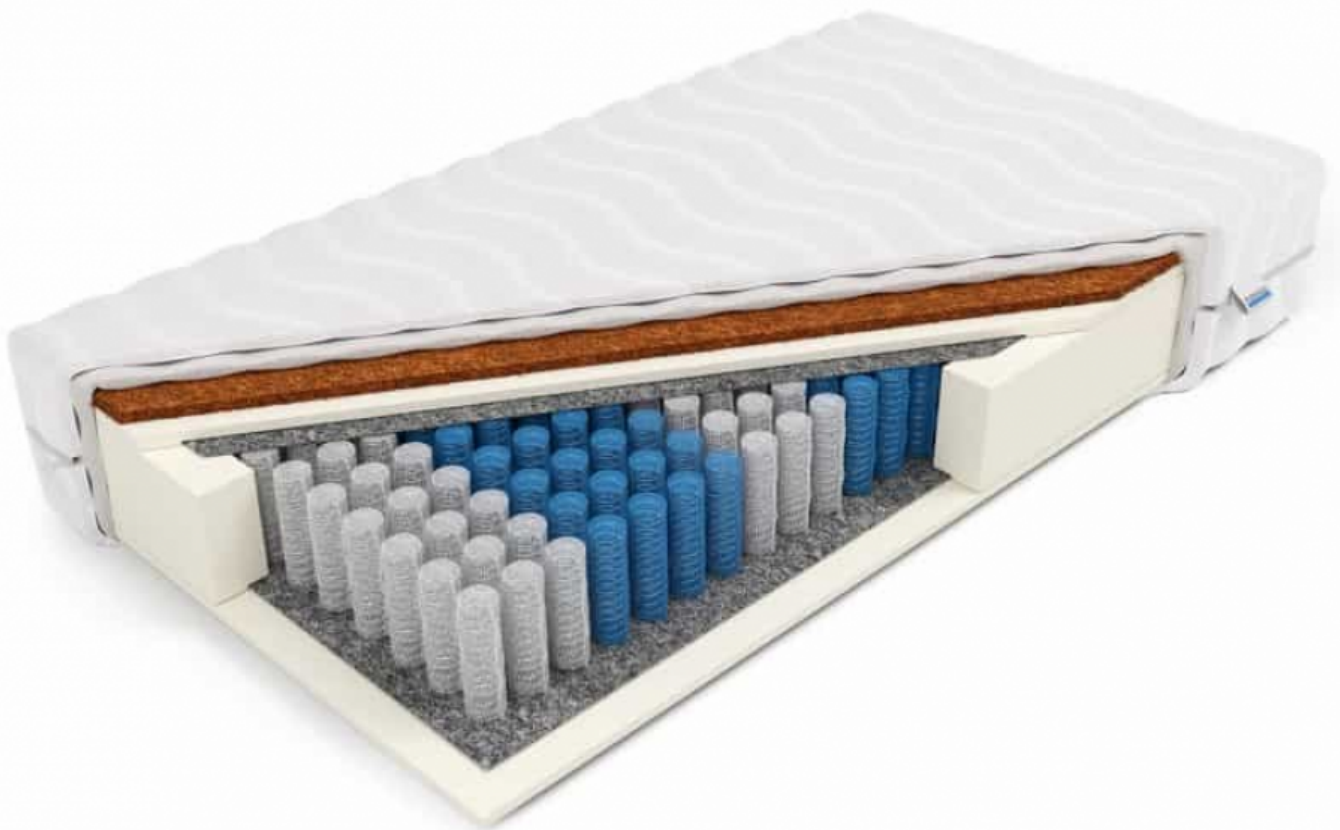

Pokrowiec Dormia - 100% poliester. Jest delikatny w dotyku, przewiewny, odporny na rozciąganie, do prania w 40st C.

Pokrowiec ALOE VERA ma właściwości antyalergiczne, antygrzybiczne i nawilżające. Nadaje skórze delikatności. Chroni przed pojawianiem się i rozmnażaniem roztoczy! Tkanina zewnętrzna składa się z 35% bawełny oraz 65% poliestru. Jest wytrzymała i odporna na rozerwania i ścieranie. Zamek pozwala na łatwe zdejmowanie i utrzymanie produktu w czystości. Pokrowiec do prania w 40st C, jego właściwości są odporne na częste pranie.

W naszym asortymencie posiadamy materace w rozmiarach standardowych. Możemy ponadto wykonać materace na zamówienie odpowiadające oczekiwaniom klienta. Zachęcamy do kontaktu, aby uzyskać dodatkowe informacje.

Informacje dodatkowe

Produkt jest nowy czy używany?

Nowy

Adres ogłoszenia

<https://maszyniczesci.pl/materac-kieszeniowy-z-podwojnym-kokosem-bardzo-twardy-h4-zeus,o6383>

Kontakt

Mail: kontakt@materaceproducenta.pl

Telefon: 795 066 710