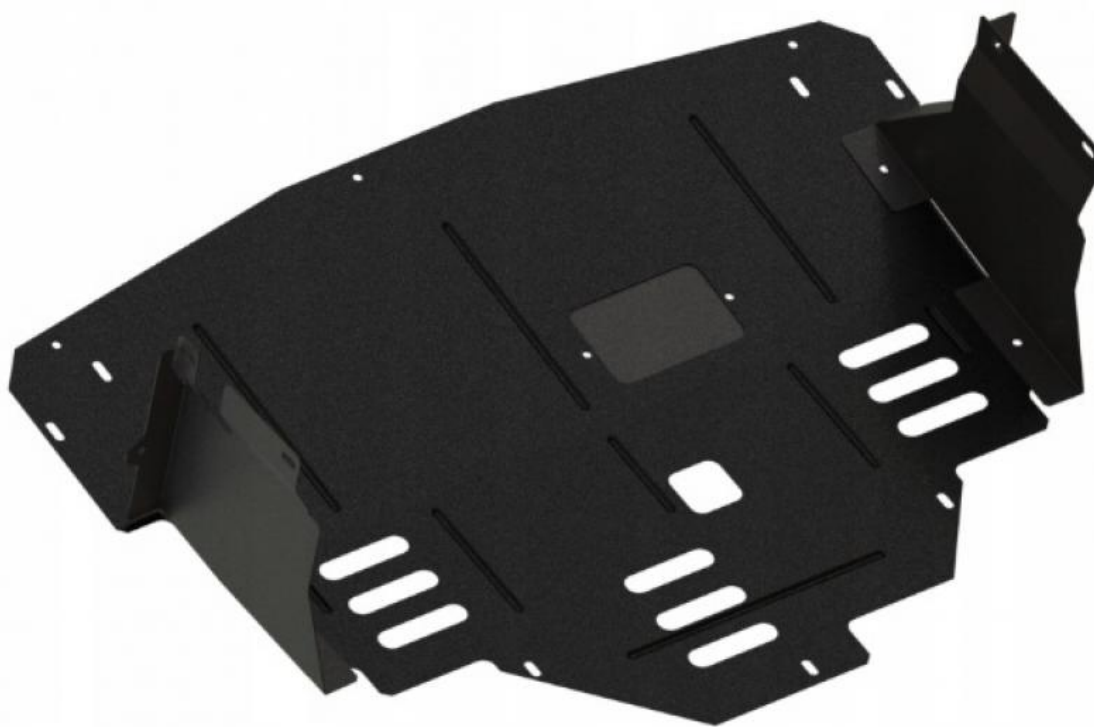

Opel Movano (2010 -) - Stalowa osłona pod silnik

[Sprzedam] Części samochodowe

Opel Movano (2010-) | Silnik: wszystkie | Elementy chronione: silnik, skrzynia biegów, chłodnica

Firma MediaTrailer oferuje państwu świetne rozwiązanie jakim jest stalowa osłona pod silnik o grubości 2 mm. W naszej ofercie znajdują Państwo proste w montażu osłony, których instalacja nie wymaga ingerencji w nadwozie, osłony montuje się w fabrycznych punktach. W zestawie wszystkie niezbędne akcesoria.

Posiadamy osłony do wielu modeli aut.

Dzięki zastosowaniu specjalnego cynkowo-polimerowego kompozytu, nasze osłony są w pełni zabezpieczone przed korozją oraz działaniami niekorzystnych czynników atmosferycznych i mechanicznych.

Systemy stosowane w oferowanych przez nas osłonach:

Quick WittED - pozwala na wykonanie bieżących usług serwisowych bez konieczności zdejmowania całej osłony, a tylko jej części

Take OFF - w momencie deformacji elementów nośnych karoserii osłona uwalnia się z mocowań, aby zminimalizować uszkodzenia silnika, skrzyni biegów oraz innych podzespołów.

Blow-OFF - w przedniej części osłony zaprojektowane są specjalne otwory, które umożliwiają swobodny przepływ powietrza niezbędnego dla chłodzenia nagrzewających się podzespołów

OFF-Energy - podstawą systemu jest belka skonstruowana ze specjalnego plastycznego tworzywa zdolnego do deformacji w momencie najechania na przeszkodę lub przy kolizji drogowej belka przejmuje uderzenie wraz z jego energią.