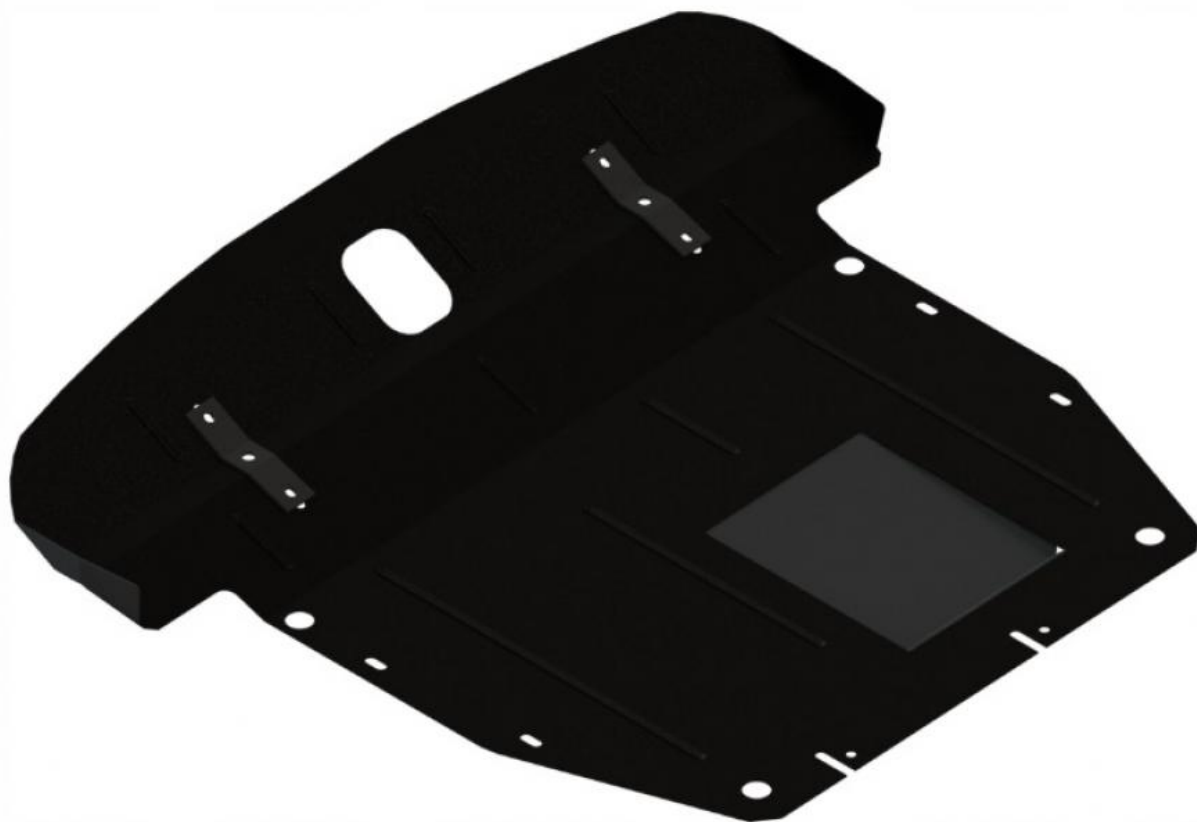

Hyundai Santa Fe (2006-2012) - Osłona pod silnik

[Sprzedam] Części samochodowe

Hyundai Santa Fe (2006-2012) | Silnik: wszystkie | Elementy chronione: silnik, skrzynia biegów, chłodnica

Firma MediaTrailer oferuje państwu świetne rozwiązanie jakim jest stalowa osłona pod silnik o grubości 2 mm. W naszej ofercie znajdują Państwo proste w montażu osłony, których instalacja nie wymaga ingerencji w nadwozie, osłony montuje się w fabrycznych punktach. W zestawie wszystkie niezbędne akcesoria.

Posiadamy osłony do wielu modeli aut.

Dzięki zastosowaniu specjalnego cynkowo-polimerowego kompozytu, nasze osłony są w pełni zabezpieczone przed korozją oraz działaniami niekorzystnych czynników atmosferycznych i mechanicznych.

Systemy stosowane w oferowanych przez nas osłonach:

Quick WittED - pozwala na wykonanie bieżących usług serwisowych bez konieczności zdejmowania całej osłony, a tylko jej części

Take OFF - w momencie deformacji elementów nośnych karoserii osłona uwalnia się z mocowań, aby zminimalizować uszkodzenia silnika, skrzyni biegów oraz innych podzespołów.

Blow-OFF - w przedniej części osłony zaprojektowane są specjalne otwory, które umożliwiają swobodny przepływ powietrza niezbędnego dla chłodzenia nagrzewających się podzespołów

OFF-Energy - podstawą systemu jest belka skonstruowana ze specjalnego plastycznego tworzywa zdolnego do deformacji w momencie najechania na przeszkodę lub przy kolizji drogowej belka przejmuje uderzenie wraz z jego energią.