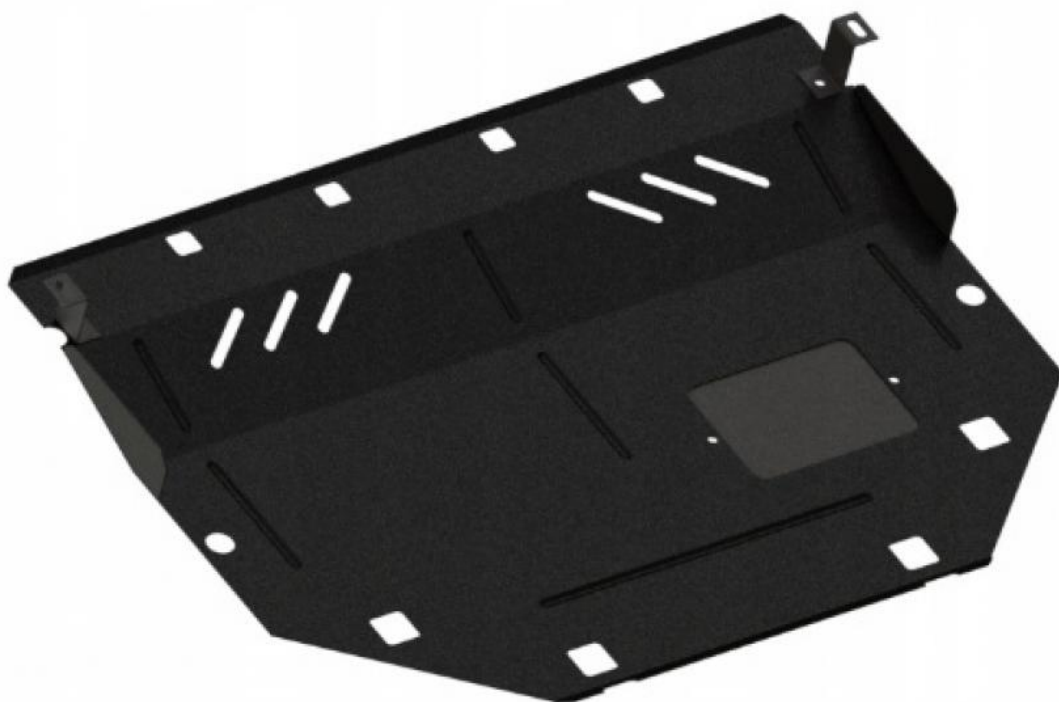

Mazda 6 GJ (2012-) - Stalowa osłona silnika

[Sprzedam] Części samochodowe

Mazda 6 GJ (2012-) | Silnik: wszystkie | Elementy chronione: silnik, skrzynia biegów, chłodnica

Firma MediaTrailer oferuje państwu świetne rozwiązanie jakim jest stalowa osłona pod silnik o grubości 2 mm. W naszej ofercie znajdują Państwo proste w montażu osłony, których instalacja nie wymaga ingerencji w nadwozie, osłony montuje się w fabrycznych punktach. W zestawie wszystkie niezbędne akcesoria.

Posiadamy osłony do wielu modeli aut.

Dzięki zastosowaniu specjalnego cynkowo-polimerowego kompozytu, nasze osłony są w pełni zabezpieczone przed korozją oraz działaniami niekorzystnych czynników atmosferycznych i mechanicznych.

Systemy stosowane w oferowanych przez nas osłonach:

Quick WittED - pozwala na wykonanie bieżących usług serwisowych bez konieczności zdejmowania całej osłony, a tylko jej części

Take OFF - w momencie deformacji elementów nośnych karoserii osłona uwalnia się z mocowań, aby zminimalizować uszkodzenia silnika, skrzyni biegów oraz innych podzespołów.

Blow-OFF - w przedniej części osłony zaprojektowane są specjalne otwory, które umożliwiają swobodny przepływ powietrza niezbędnego dla chłodzenia nagrzewających się podzespołów

OFF-Energy - podstawą systemu jest belka skonstruowana ze specjalnego plastycznego tworzywa zdolnego do deformacji w momencie najechania na przeszkodę lub przy kolizji drogowej belka przejmuje uderzenie wraz z jego energią.