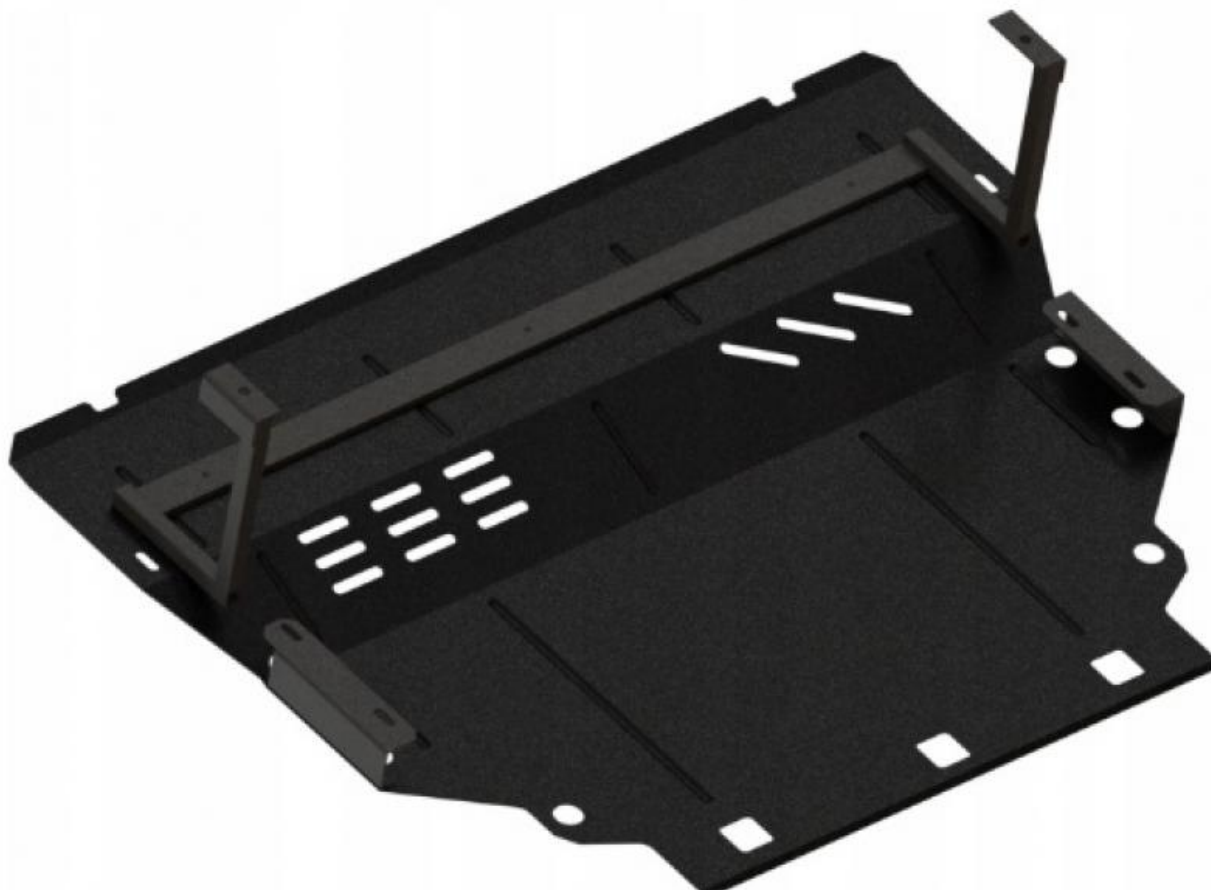

Seat Leon (2013-) - Stalowa osłona pod silnik

[Sprzedam] Części samochodowe

Seat Leon (2013-) | Silnik: 1,4 TSI; 1,8 TSI | Elementy chronione: silnik, skrzynia biegów, chłodnica

Firma MediaTrailer oferuje państwu świetne rozwiązanie jakim jest stalowa osłona pod silnik o grubości 2 mm. W naszej ofercie znajdują Państwo proste w montażu osłony, których instalacja nie wymaga ingerencji w nadwozie, osłony montuje się w fabrycznych punktach. W zestawie wszystkie niezbędne akcesoria.

Posiadamy osłony do wielu modeli aut.

Dzięki zastosowaniu specjalnego cynkowo-polimerowego kompozytu, nasze osłony są w pełni zabezpieczone przed korozją oraz działaniami niekorzystnych czynników atmosferycznych i mechanicznych.

Systemy stosowane w oferowanych przez nas osłonach:

Quick WittED – pozwala na wykonanie bieżących usług serwisowych bez konieczności zdejmowania całej osłony, a tylko jej części

Take OFF – w momencie deformacji elementów nośnych karoserii osłona uwalnia się z mocowań, aby zminimalizować uszkodzenia silnika, skrzyni biegów oraz innych podzespołów.

Blow-OFF – w przedniej części osłony zaprojektowane są specjalne otwory, które umożliwiają swobodny przepływ powietrza niezbędnego dla chłodzenia nagrzewających się podzespołów

OFF-Energy – podstawą systemu jest belka skonstruowana ze specjalnego plastycznego tworzywa zdolnego do deformacji w momencie najechania na przeszkodę lub przy kolizji drogowej belka przejmuje uderzenie wraz z jego energią.