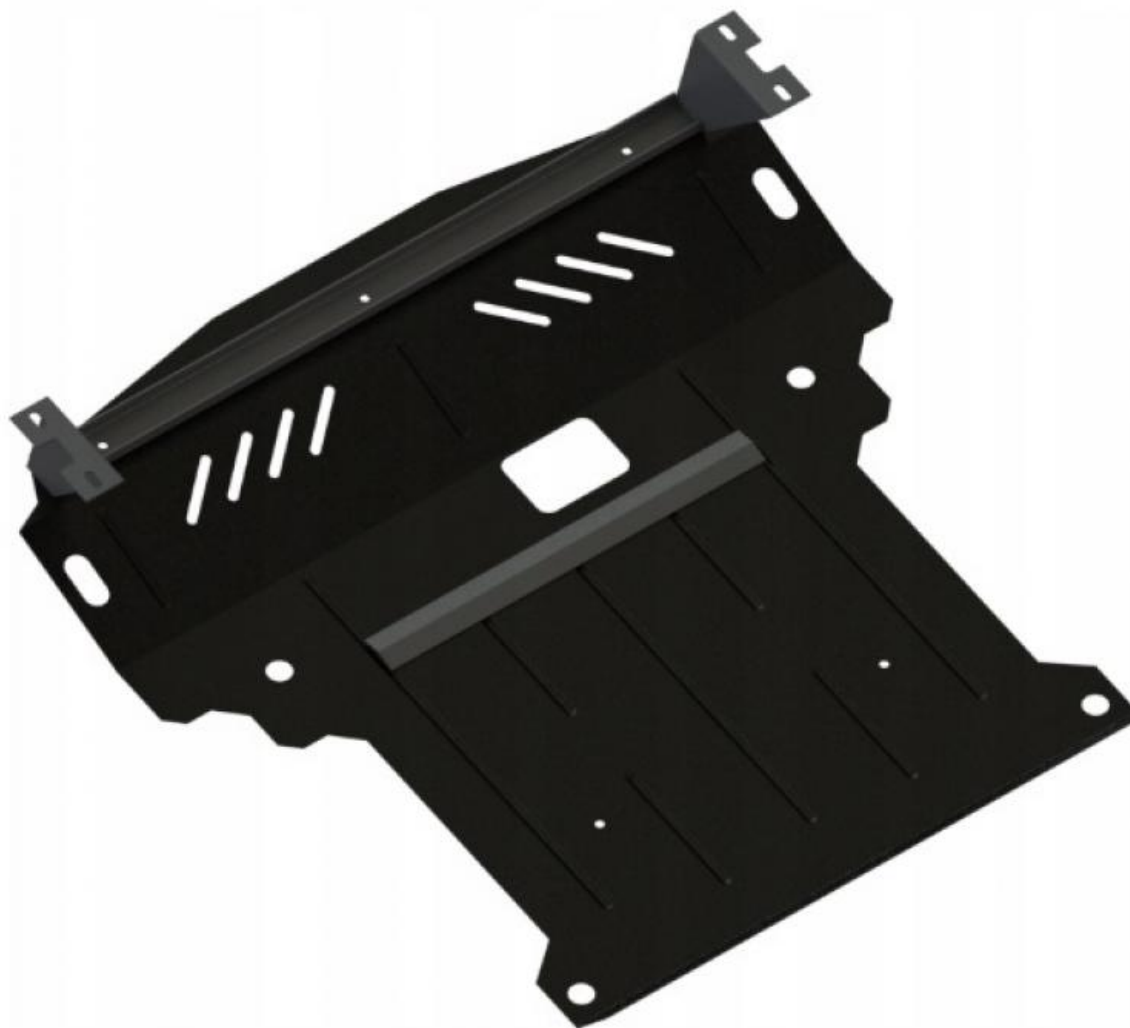

VW Crafter (2006-2011) - Stalowa osłona silnika

[Sprzedam] Części samochodowe

Volkswagen Crafter (2006-2011) | Silnik: wszystkie | Elementy chronione: silnik, skrzynia biegów, chłodnica

Firma MediaTrailer oferuje państwu świetne rozwiązanie jakim jest stalowa osłona pod silnik o grubości 2 mm. W naszej ofercie znajdują Państwo proste w montażu osłony, których instalacja nie wymaga ingerencji w nadwozie, osłony montuje się w fabrycznych punktach. W zestawie wszystkie niezbędne akcesoria.

Posiadamy osłony do wielu modeli aut.

Dzięki zastosowaniu specjalnego cynkowo-polimerowego kompozytu, nasze osłony są w pełni zabezpieczone przed korozją oraz działaniami niekorzystnych czynników atmosferycznych i mechanicznych.

Systemy stosowane w oferowanych przez nas osłonach:

Quick WittED – pozwala na wykonanie bieżących usług serwisowych bez konieczności zdejmowania całej osłony, a tylko jej części

Take OFF – w momencie deformacji elementów nośnych karoserii osłona uwalnia się z mocowań, aby zminimalizować uszkodzenia silnika, skrzyni biegów oraz innych podzespołów.

BloW-OFF – w przedniej części osłony zaprojektowane są specjalne otwory, które umożliwiają swobodny przepływ powietrza niezbędnego dla chłodzenia nagrzewających się podzespołów

OFF-Energy – podstawą systemu jest belka skonstruowana ze specjalnego plastycznego tworzywa zdolnego do deformacji w momencie najechania na przeszkodę lub przy kolizji drogowej belka przejmuje uderzenie wraz z jego energią.