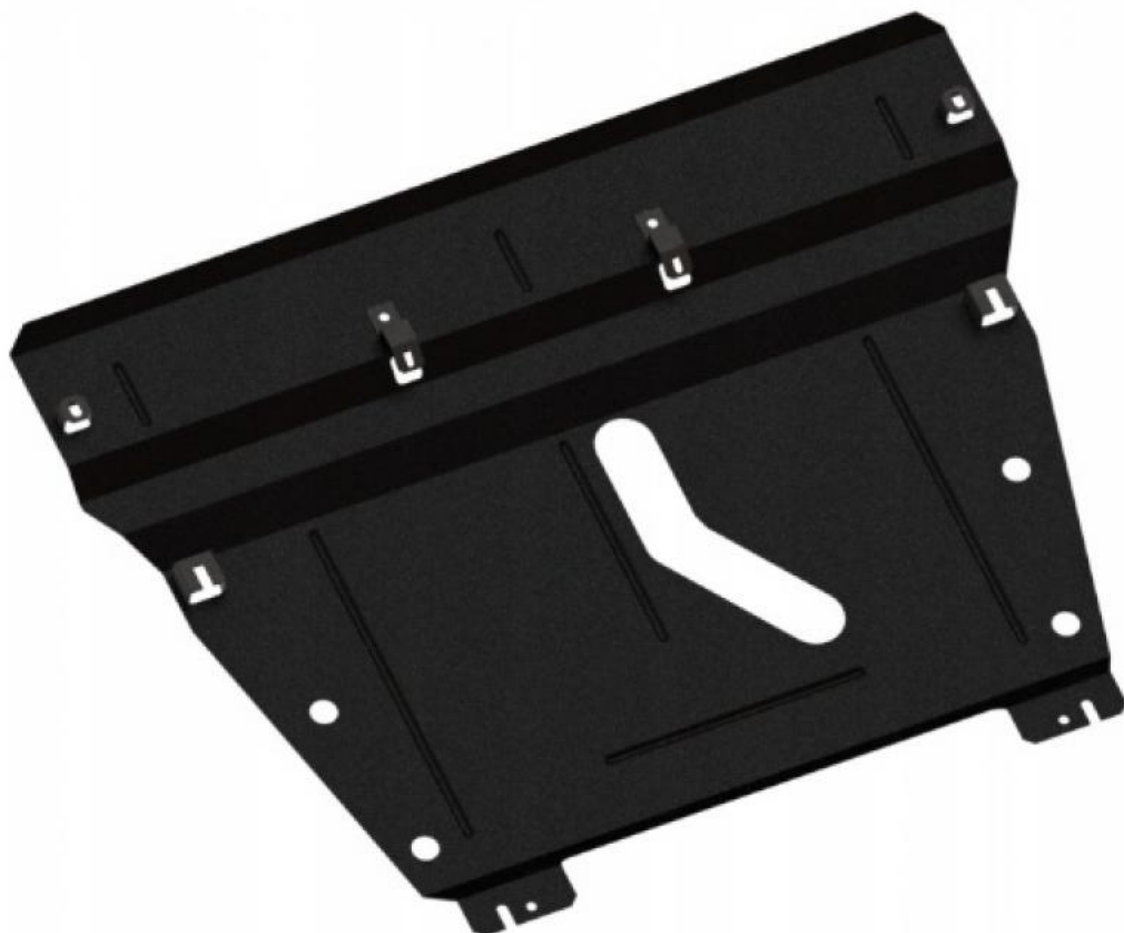

Lexus RX 200t (2015-) - Stalowa osłona pod silnik

[Sprzedam] Części samochodowe

Lexus RX 200t (2015-) | Silnik: 2,0i | Elementy chronione: silnik, skrzynia biegów

Firma MediaTrailer oferuje państwu świetne rozwiązanie jakim jest stalowa osłona pod silnik o grubości 2 mm. W naszej ofercie znajdują Państwo proste w montażu osłony, których instalacja nie wymaga ingerencji w nadwozie, osłony montuje się w fabrycznych punktach. W zestawie wszystkie niezbędne akcesoria.

Posiadamy osłony do wielu modeli aut.

Dzięki zastosowaniu specjalnego cynkowo-polimerowego kompozytu, nasze osłony są w pełni zabezpieczone przed korozją oraz działaniami niekorzystnych czynników atmosferycznych i mechanicznych.

Systemy stosowane w oferowanych przez nas osłonach:

Quick WittED – pozwala na wykonanie bieżących usług serwisowych bez konieczności zdejmowania całej osłony, a tylko jej części

Take OFF – w momencie deformacji elementów nośnych karoserii osłona uwalnia się z mocowań, aby zminimalizować uszkodzenia silnika, skrzyni biegów oraz innych podzespołów.

Blow-OFF – w przedniej części osłony zaprojektowane są specjalne otwory, które umożliwiają swobodny przepływ powietrza niezbędnego dla chłodzenia nagrzewających się podzespołów

OFF-Energy – podstawą systemu jest belka skonstruowana ze specjalnego plastycznego tworzywa zdolnego do deformacji w momencie najechania na przeszkodę lub przy kolizji drogowej belka przejmuje uderzenie wraz z jego energią.