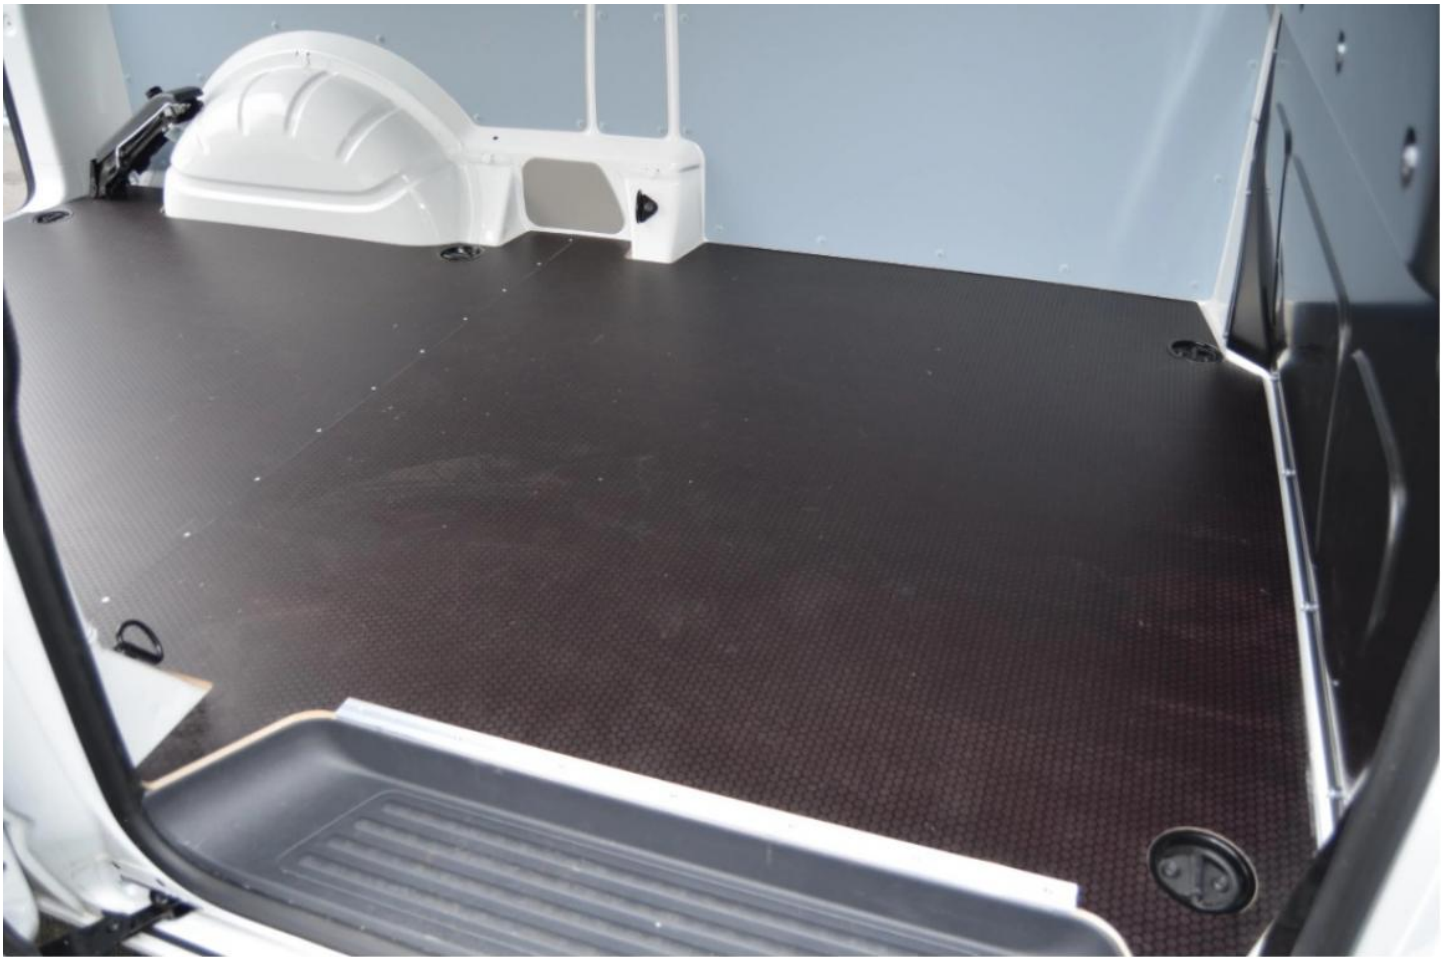

VW T6 L2H1 (2015-2019) Podłoga do busa

[Sprzedam] Części samochodowe

PODŁOGA DO SAMOCHODU DOSTAWCZEGO

VW T6

Rok produkcji (2015-2019)

wersja: L2H1, drzwi boczne z prawej, tylne drzwi skrzydłowe, rozstaw osi 3400

Firma Media Trailer oferuje profesjonalną podłogę do samochodu VW T6 ze sklejki transportowej wodoodpornej o grubości 9 mm, wykończonej warstwą antypoślizgową o wysokiej klasie ścieralności. Przy drzwiach bocznych oraz tylnych wykończona jest listwą aluminiową z licowaną z podłogą co chroni ją przed wyrwaniem, a podłogę przed uszkodzeniem. Podłoga łączona jest na zakładkę i skręcana w miejscu łączenia.

W skład podłogi wchodzi:

Podłoga ze sklejki 9 mm wyposażona w listwy aluminiowe przy drzwiach.

Zestaw misek do podłogi oraz wszystkich akcesoriów potrzebnych do montażu.

Montaż:

Wszystkie podłogi są docięte i gotowe do montażu. W zestawie dołączone są niezbędne elementy montażowe, co sprawia, że można samodzielnie zamontować podłogę w ciągu ok 1-2 godzin. Jednocześnie możliwy jest montaż w naszej firmie w Wolsztynie (woj. wielkopolskie). Koszt oraz termin montażu jest ustalany indywidualnie, dlatego prosimy o wcześniejszy kontakt.