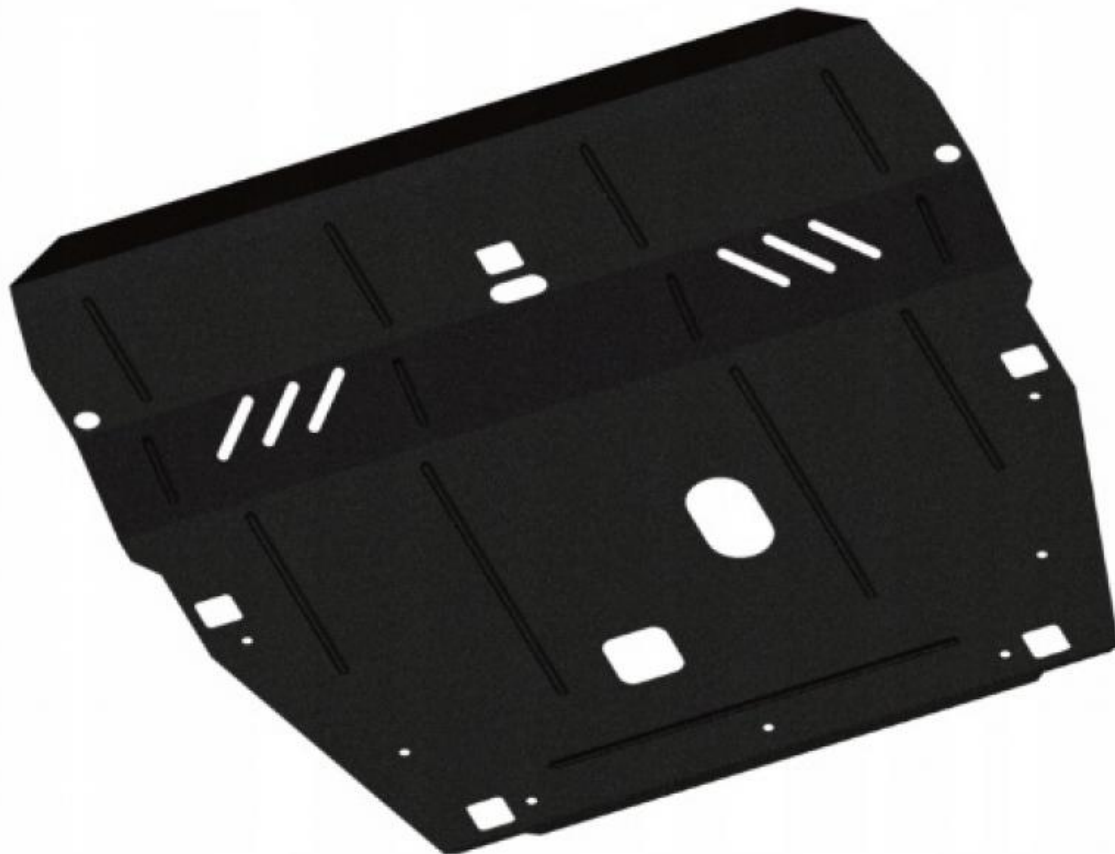

# Volvo S80 (2006-2016) - Stalowa osłona pod silnik

[Sprzedam] Części samochodowe

Volvo S80 (2006-2016) | Silnik: 2,0TDI; 2,5T; | Elementy chronione: silnik, skrzynia biegów, chłodnica

Firma MediaTrailer oferuje państwu świetne rozwiązanie jakim jest stalowa osłona pod silnik o grubości 2 mm. W naszej ofercie znajdują Państwo proste w montażu osłony, których instalacja nie wymaga ingerencji w nadwozie, osłony montuje się w fabrycznych punktach. W zestawie wszystkie niezbędne akcesoria.

Posiadamy osłony do wielu modeli aut.

Dzięki zastosowaniu specjalnego cynkowo-polimerowego kompozytu, nasze osłony są w pełni zabezpieczone przed korozją oraz działaniami niekorzystnych czynników atmosferycznych i mechanicznych.

Systemy stosowane w oferowanych przez nas osłonach:

Quick WittED – pozwala na wykonanie bieżących usług serwisowych bez konieczności zdejmowania całej osłony, a tylko jej części

Take OFF – w momencie deformacji elementów nośnych karoserii osłona uwalnia się z mocowań, aby zminimalizować uszkodzenia silnika, skrzyni biegów oraz innych podzespołów.

Blow-OFF – w przedniej części osłony zaprojektowane są specjalne otwory, które umożliwiają swobodny przepływ powietrza niezbędnego dla chłodzenia nagrzewających się podzespołów

OFF-Energy – podstawą systemu jest belka skonstruowana ze specjalnego plastycznego tworzywa zdolnego do deformacji w momencie najechania na przeszkodę lub przy kolizji drogowej belka przejmuje uderzenie wraz z jego energią.