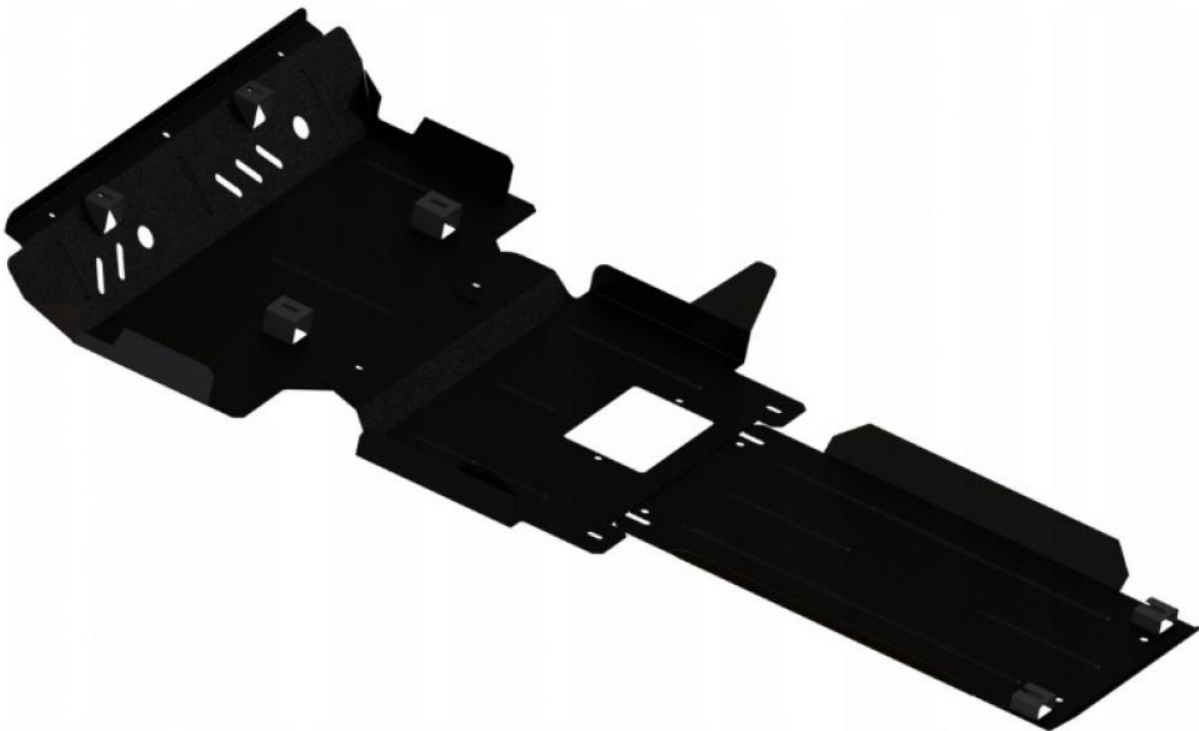

# Toyota Land Cruiser Prado (2009-) - Osłona silnika

[Sprzedam] Części samochodowe

Toyota Land Cruiser Prado J150 (2009- ) | Silnik: 4,0i | Elementy chronione: silnik, skrzynia biegów, chłodnica

Firma MediaTrailer oferuje państwu świetne rozwiązanie jakim jest stalowa osłona pod silnik o grubości 2 mm. W naszej ofercie znajdują Państwo proste w montażu osłony, których instalacja nie wymaga ingerencji w nadwozie, osłony montuje się w fabrycznych punktach. W zestawie wszystkie niezbędne akcesoria.

Systemy stosowane w oferowanych przez nas osłonach:

Quick WittED – pozwala na wykonanie bieżących usług serwisowych bez konieczności zdejmowania całej osłony, a tylko jej części

Take OFF – w momencie deformacji elementów nośnych karoserii osłona uwalnia się z mocowań, aby zminimalizować uszkodzenia silnika, skrzyni biegów oraz innych podzespołów.

Blow-OFF – w przedniej części osłony zaprojektowane są specjalne otwory, które umożliwiają swobodny przepływ powietrza niezbędnego dla chłodzenia nagrzewających się podzespołów

OFF-Energy – podstawą systemu jest belka skonstruowana ze specjalnego plastycznego tworzywa zdolnego do deformacji w momencie najechania na przeszkodę lub przy kolizji drogowej belka przejmuje uderzenie wraz z jego energią.