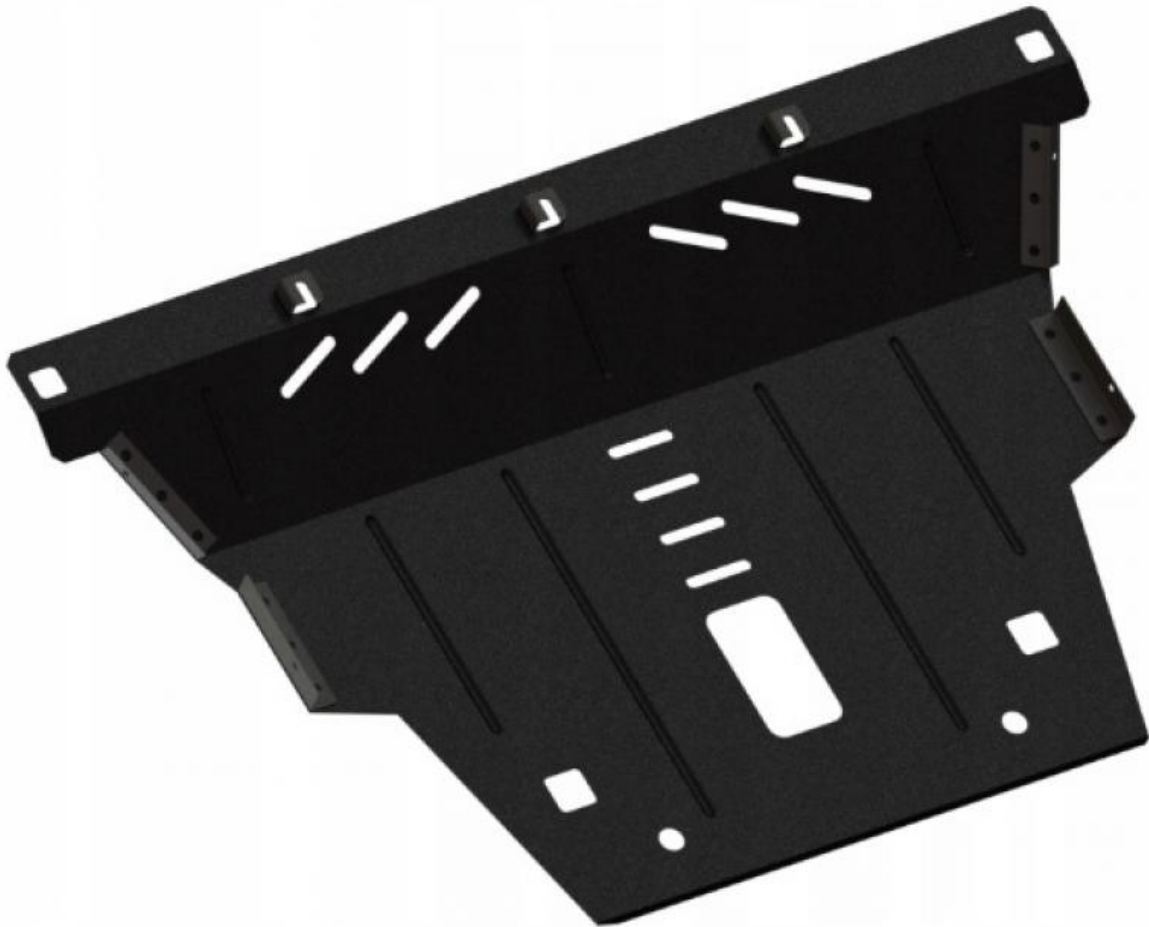

Jeep Latitude (2014-) - Osłona pod silnik

[Sprzedam] Części samochodowe

Jeep Latitude (2014-) | Silnik: 2.4i | Elementy chronione: silnik, skrzynia biegów

Firma MediaTrailer oferuje państwu świetne rozwiązanie jakim jest stalowa osłona pod silnik o grubości 2 mm. W naszej ofercie znajdują Państwo proste w montażu osłony, których instalacja nie wymaga ingerencji w nadwozie, osłony montuje się w fabrycznych punktach. W zestawie wszystkie niezbędne akcesoria.

Posiadamy osłony do wielu modeli aut.

Dzięki zastosowaniu specjalnego cynkowo-polimerowego kompozytu, nasze osłony są w pełni zabezpieczone przed korozją oraz działaniami niekorzystnych czynników atmosferycznych i mechanicznych.

Systemy stosowane w oferowanych przez nas osłonach:

Quick WittED – pozwala na wykonanie bieżących usług serwisowych bez konieczności zdejmowania całej osłony, a tylko jej części

Take OFF – w momencie deformacji elementów nośnych karoserii osłona uwalnia się z mocowań, aby zminimalizować uszkodzenia silnika, skrzyni biegów oraz innych podzespołów.

BloW-OFF – w przedniej części osłony zaprojektowane są specjalne otwory, które umożliwiają swobodny przepływ powietrza niezbędnego dla chłodzenia nagrzewających się podzespołów

OFF-Energy – podstawą systemu jest belka skonstruowana ze specjalnego plastycznego tworzywa zdolnego do deformacji w momencie najechania na przeszkodę lub przy kolizji drogowej belka przejmuje uderzenie wraz z jego energią.