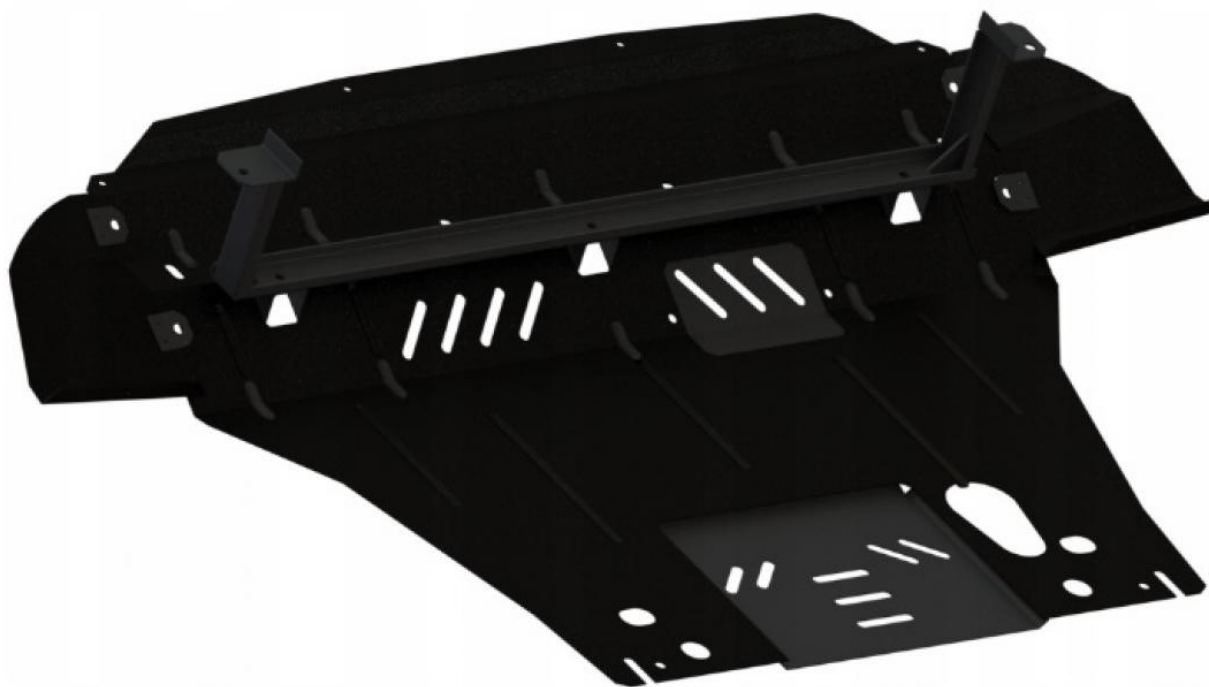

Hyundai IX35 (diesel; 2010-) - Osłona pod silnik

[Sprzedam] Części samochodowe

Hyundai IX35 (2010-) | Silnik: wszystkie diesle | Elementy chronione: silnik, skrzynia biegów, chłodnica

Firma MediaTrailer oferuje państwu świetne rozwiązanie jakim jest stalowa osłona pod silnik o grubości 2 mm. W naszej ofercie znajdują Państwo proste w montażu osłony, których instalacja nie wymaga ingerencji w nadwozie, osłony montuje się w fabrycznych punktach. W zestawie wszystkie niezbędne akcesoria.

Posiadamy osłony do wielu modeli aut.

Dzięki zastosowaniu specjalnego cynkowo-polimerowego kompozytu, nasze osłony są w pełni zabezpieczone przed korozją oraz działaniami niekorzystnych czynników atmosferycznych i mechanicznych.

Systemy stosowane w oferowanych przez nas osłonach:

Quick WittED – pozwala na wykonanie bieżących usług serwisowych bez konieczności zdejmowania całej osłony, a tylko jej części

Take OFF – w momencie deformacji elementów nośnych karoserii osłona uwalnia się z mocowań, aby zminimalizować uszkodzenia silnika, skrzyni biegów oraz innych podzespołów.

Blow-OFF – w przedniej części osłony zaprojektowane są specjalne otwory, które umożliwiają swobodny przepływ powietrza niezbędnego dla chłodzenia nagrzewających się podzespołów

OFF-Energy – podstawą systemu jest belka skonstruowana ze specjalnego plastycznego tworzywa zdolnego do deformacji w momencie najechania na przeszkodę lub przy kolizji drogowej belka przejmuje uderzenie wraz z jego energią.