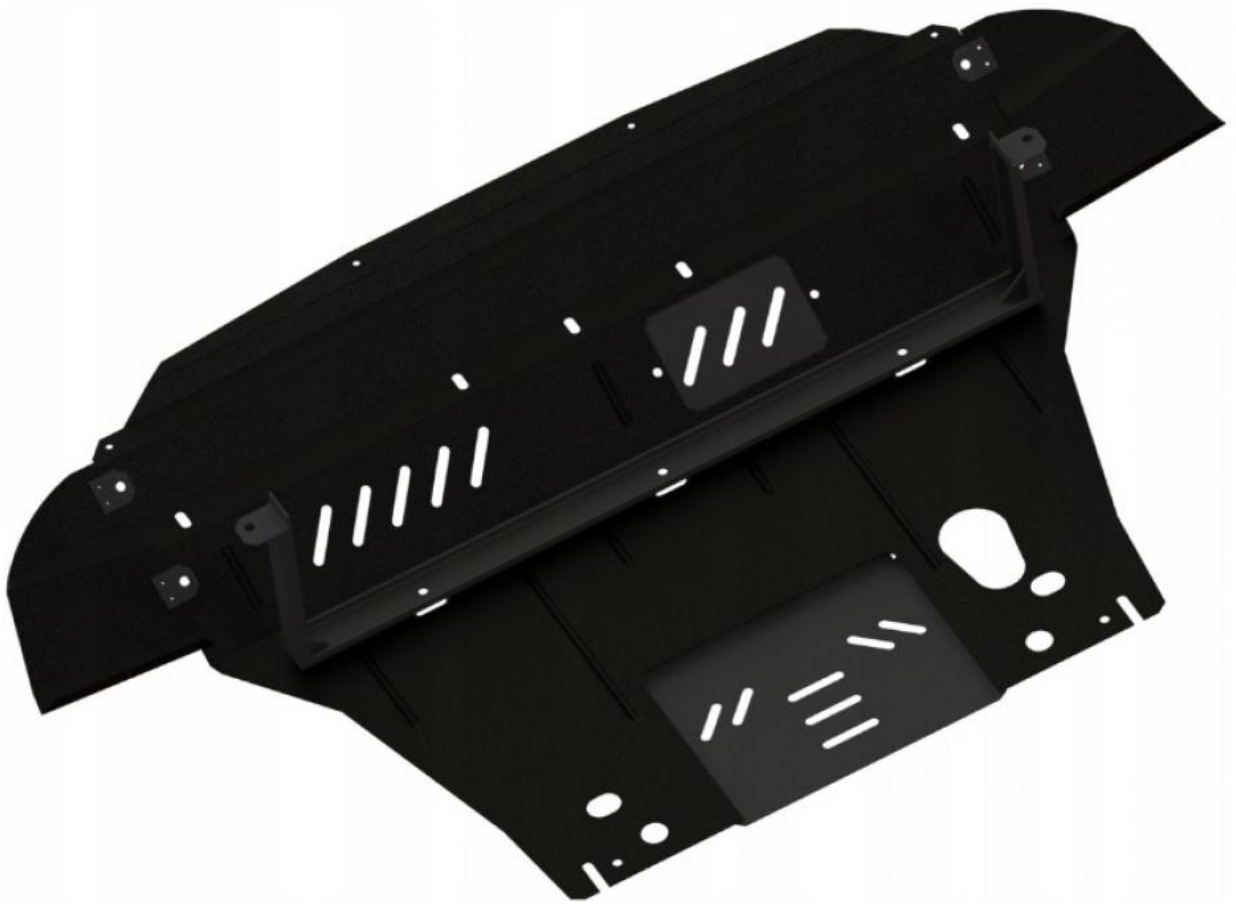

Hyundai IX35 (benzyna; 2010-) - Osłona pod silnik

[Sprzedam] Akcesoria

Hyundai IX35 (2010-) | Silnik: wszystkie benzynowe | Elementy chronione: silnik, skrzynia biegów, chłodnica

Firma MediaTrailer oferuje państwu świetne rozwiązanie jakim jest stalowa osłona pod silnik o grubości **2 mm**. W naszej ofercie znajdują Państwo proste w montażu osłony, których instalacja nie wymaga ingerencji w nadwozie, osłony montuje się w fabrycznych punktach. W zestawie wszystkie niezbędne akcesoria.

Posiadamy osłony do wielu modeli aut.

Dzięki zastosowaniu specjalnego cynkowo-polimerowego kompozytu, nasze osłony są w pełni zabezpieczone przed korozją oraz działaniami niekorzystnych czynników atmosferycznych i mechanicznych.

Systemy stosowane w oferowanych przez nas osłonach:

Quick WittED - pozwala na wykonanie bieżących usług serwisowych bez konieczności zdejmowania całej osłony, a tylko jej części

Take OFF - w momencie deformacji elementów nośnych karoserii osłona uwalnia się z mocowań, aby zminimalizować uszkodzenia silnika, skrzyni biegów oraz innych podzespołów.

Blow-OFF - w przedniej części osłony zaprojektowane są specjalne otwory, które umożliwiają swobodny przepływ powietrza niezbędnego dla chłodzenia nagrzewających się podzespołów

OFF-Energy - podstawą systemu jest belka skonstruowana ze specjalnego plastycznego tworzywa zdolnego do deformacji w momencie najechania na przeszkodę lub przy kolizji drogowej belka przejmuje uderzenie wraz z jego energią.