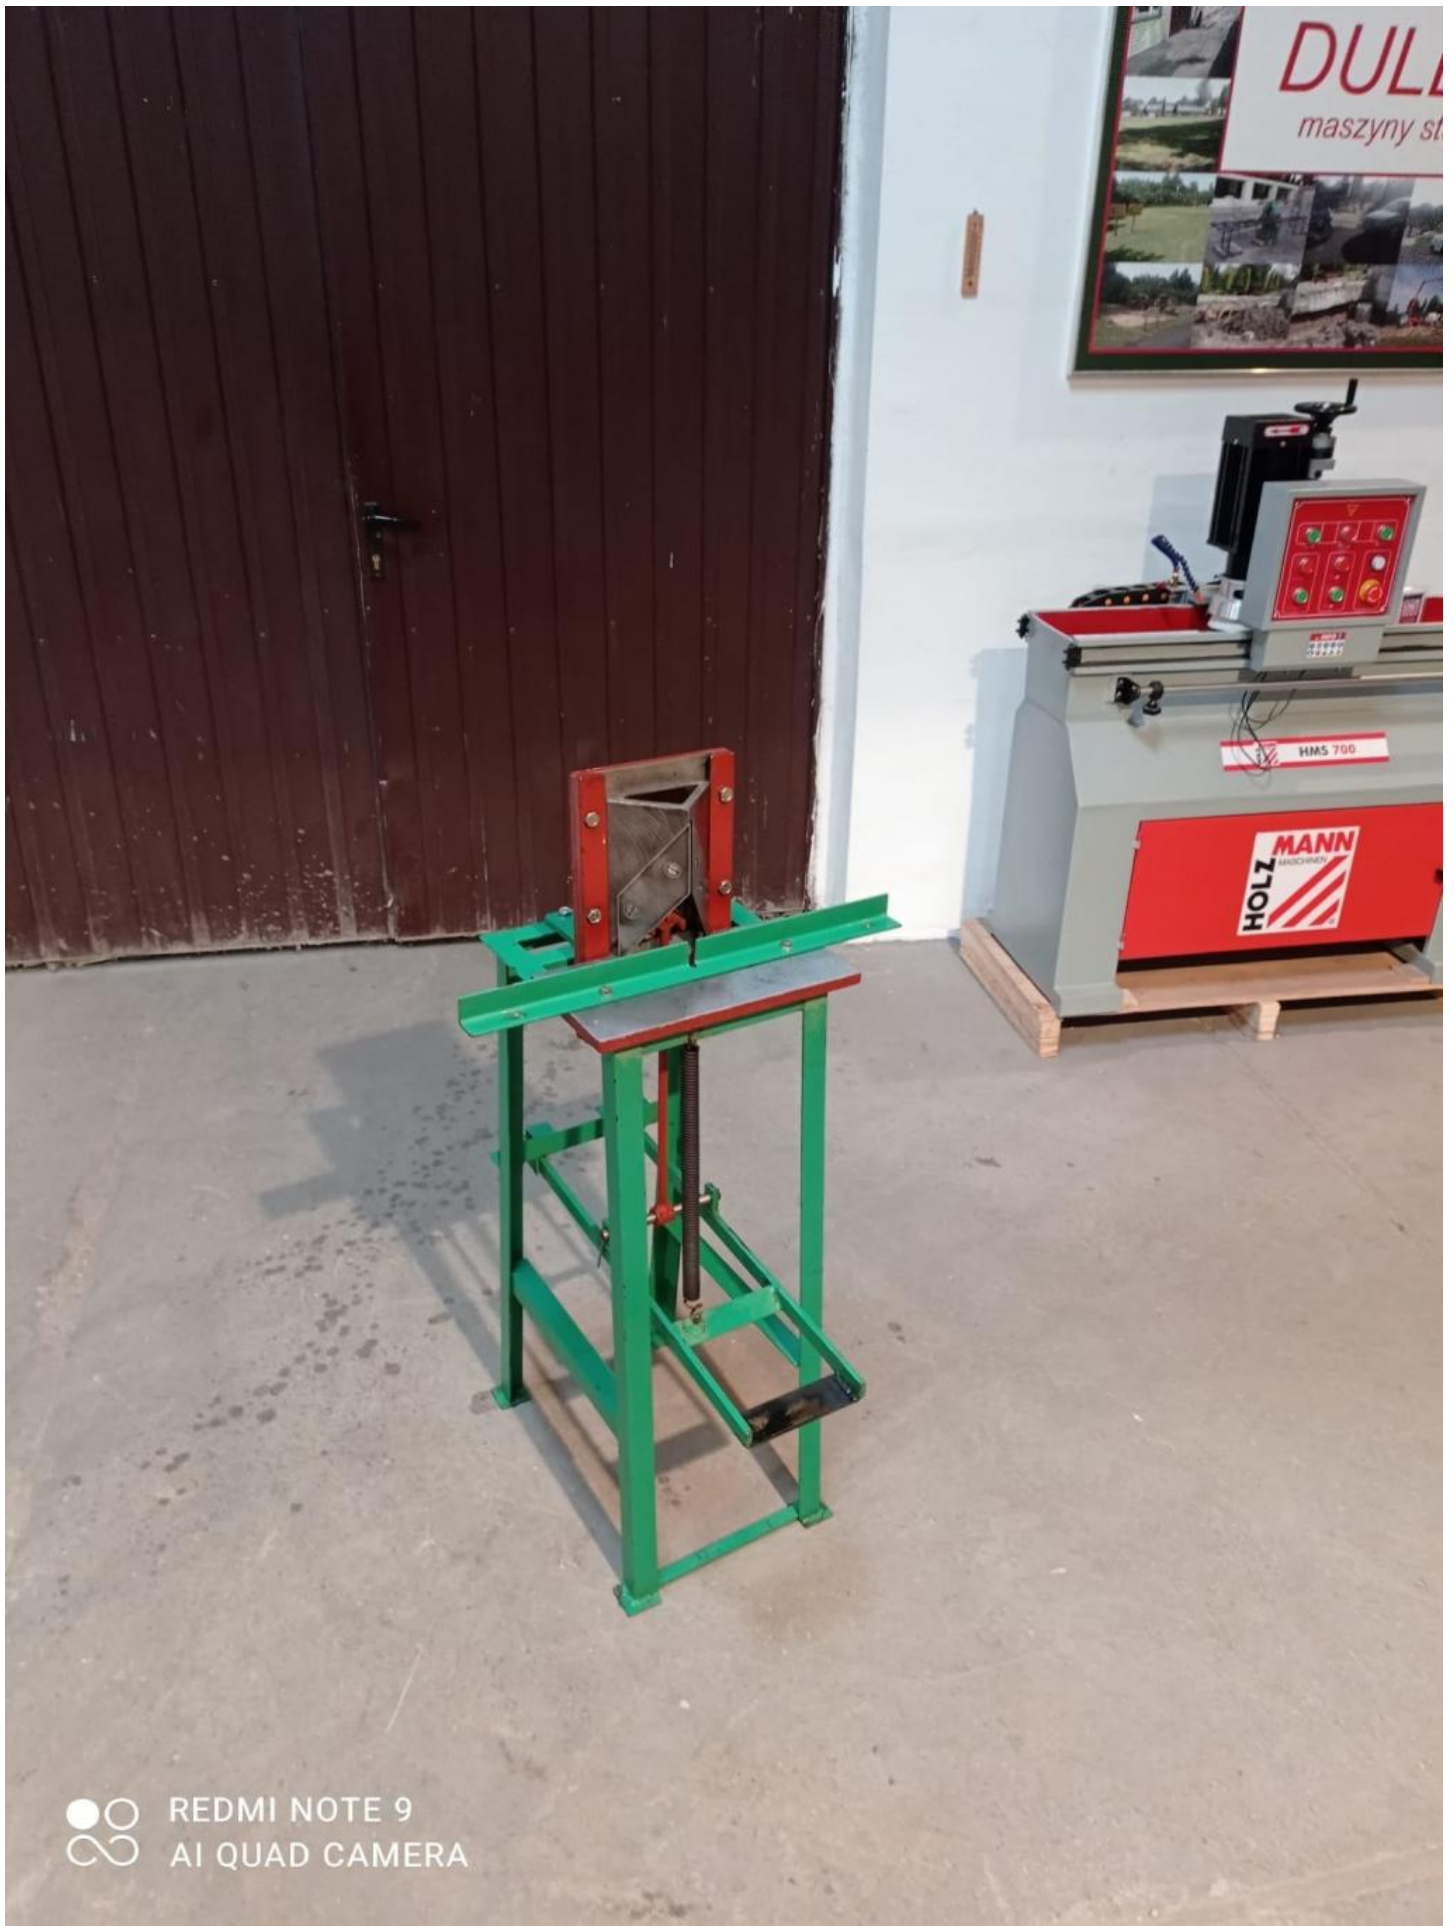

Gilotyna do ramek ,szprosów,listew

[Sprzedam] Gilotyny

Cięcie nożne

gilotyna prosta w obsłudze

Waga 60 kg

Zapraszam do testów

Szerokość cięcia 100mm

Max wysokość 100 mm

Ka?d? maszyn? pod??czamy przy kliencie, co pozwala na racjonaln? ocen? stanu technicznego.

Aktualna oferta:

dulbanmaszyny.pl

REDMI NOTE 9
AI QUAD CAMERA

Informacje dodatkowe

Brak

Adres ogłoszenia

<https://maszynyczesci.pl/gilotyna-do-ramek-szprosowlistew,o3670>