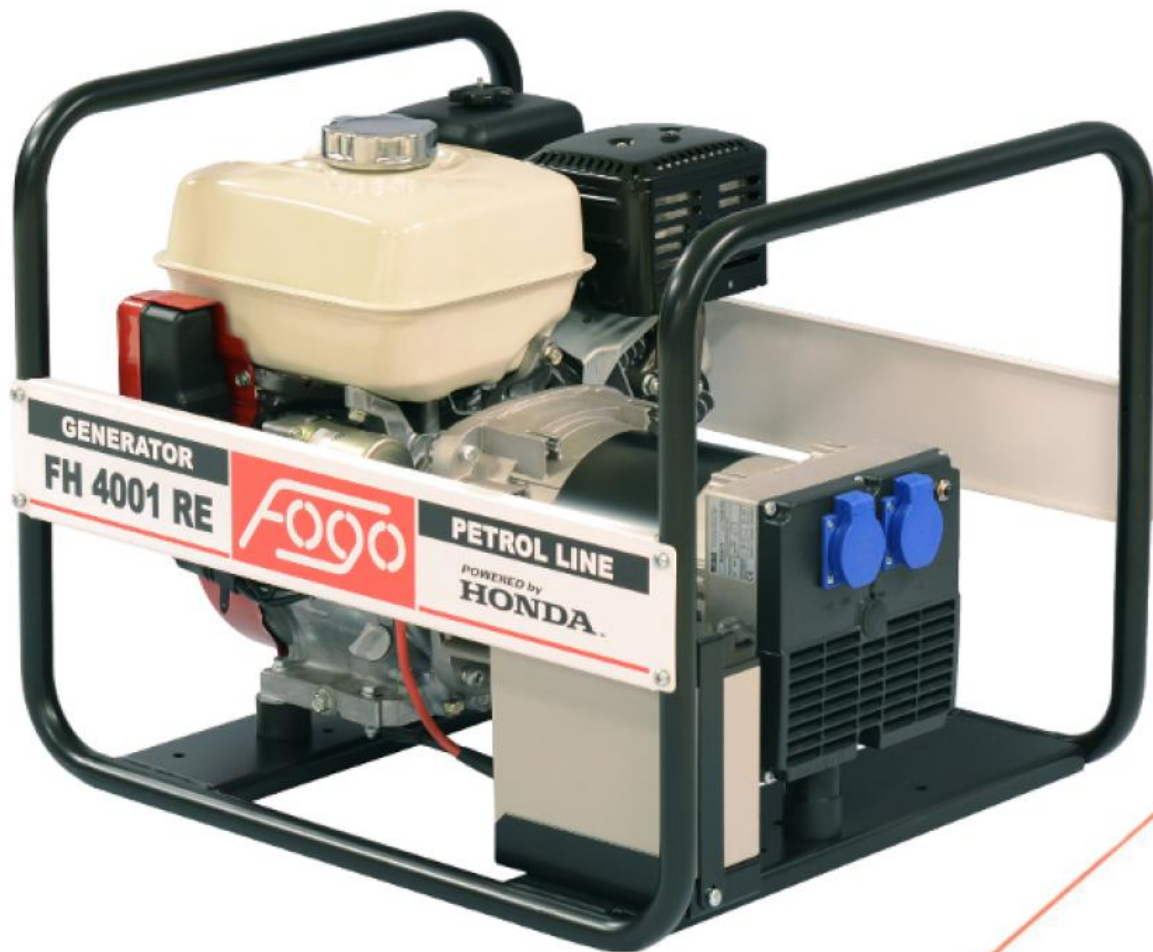

Informacje dodatkowe

Brak

Adres ogłoszenia

<https://maszynyczesci.pl/fh-4001re-agregat-pradotworczy-fogo,o301>

Kontakt

Mail: sklep@anb.com.pl
Telefon: 604 642 784

Lokalizacja

Ostrobramska 95, Warszawa
Mazowieckie (pl)