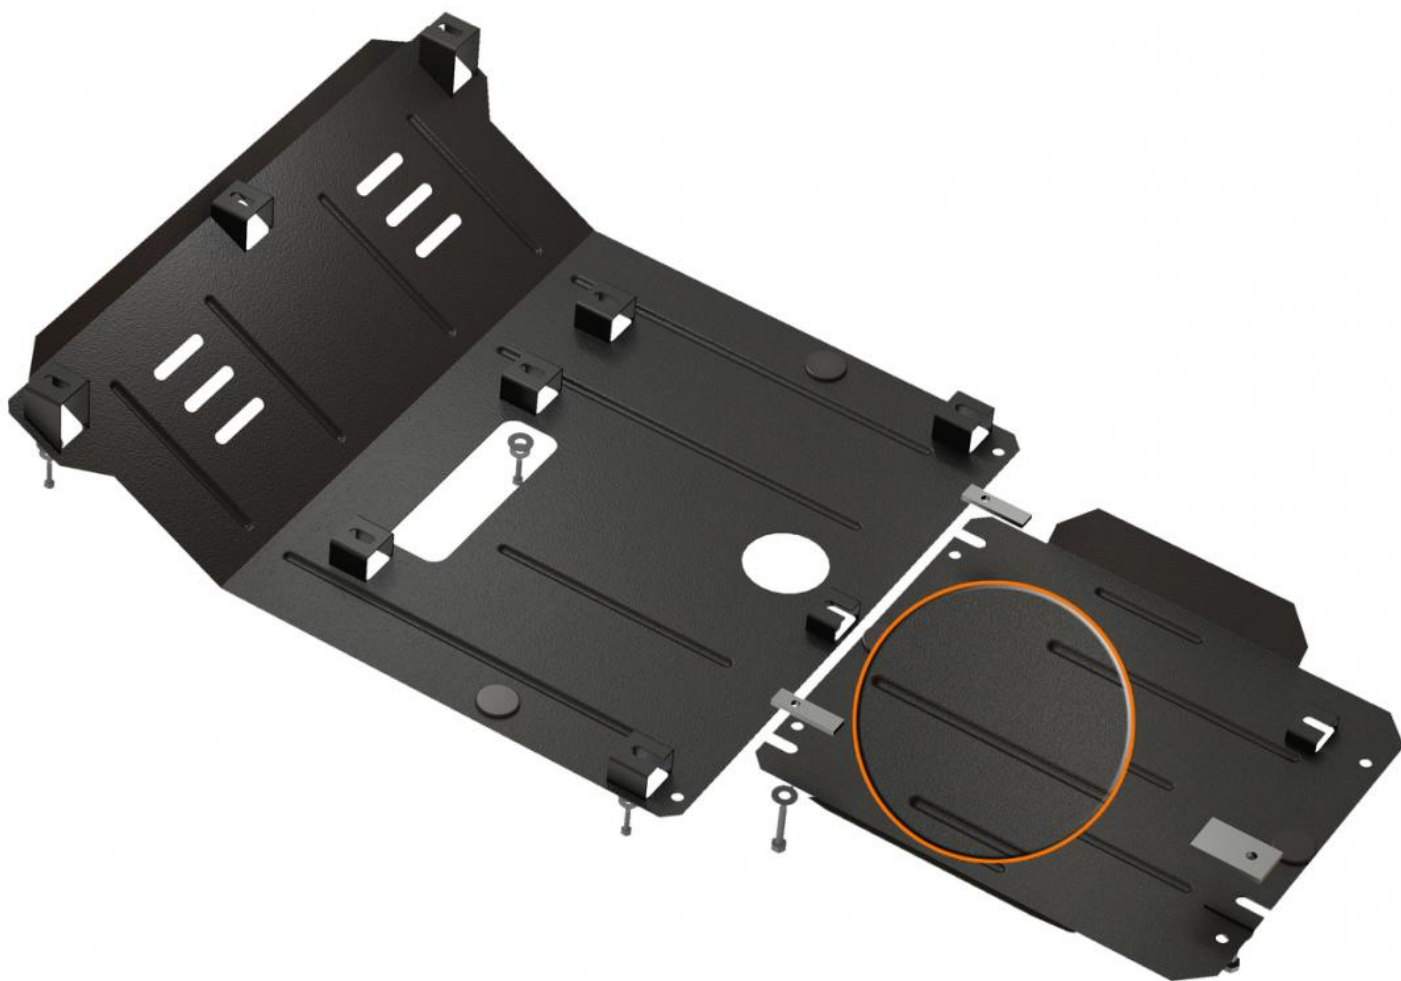

Peugeot Partner, Citroen Berlingo OSŁONA POD SILNIK stalowa płyta silnika

[Sprzedam] Akcesoria

Firma MEDIA TRAILER ma do zaoferowania osłony stalowe chroniące silnik oraz skrzynie biegów. Płyty te są tworzone konkretnie pod dany model samochodu i pasują w fabryczne otwory, dzięki czemu są bezinwazyjne. Do ich montażu nie są potrzebne specjalistyczne narzędzia i trwa to około 20min.

System serwisowy pozwala na łatwy dostęp do obsługi silnika i wymiany części eksploatacyjnych takich jak filtry i oleje.

Nasza płyta jest wykonana z blachy o grubości 2mm pokryta powłoką ochronną, cynkiem oraz farbą proszkową odporną na zadrapania i uszkodzenia.

Produkt jest wykonany z najwyższej jakości materiałów, wytrzymały i solidny oraz zabezpieczony przed korozją. Nasze osłony są przykręcane na porządne śruby, a nie przyczepiane na spinki, co za tym idzie są bardzo trwałe i nie straszne im są drogi szutrowe, leśne, pola, łąki, lasy czy nawet brodzenie w wodzie.

W zestawie znajdują się wszystkie potrzebne elementy do montażu naszego zestawu w samochodzie.

Posiadamy również osłony pod silnik do innych modeli samochodów. Nie ma osłony do twojego samochodu? Skontaktuj się z nami!

Informacje dodatkowe

Produkt jest nowy czy używany?

Nowy

Adres ogłoszenia

<https://maszyniczesci.pl/peugeot-partner-citroen-berlingo-oslona-pod-silnik-stalowa-plyta-silnika-,o2391>

Kontakt

Mail: sell@mediatrailer.pl
Telefon: 510 404 841