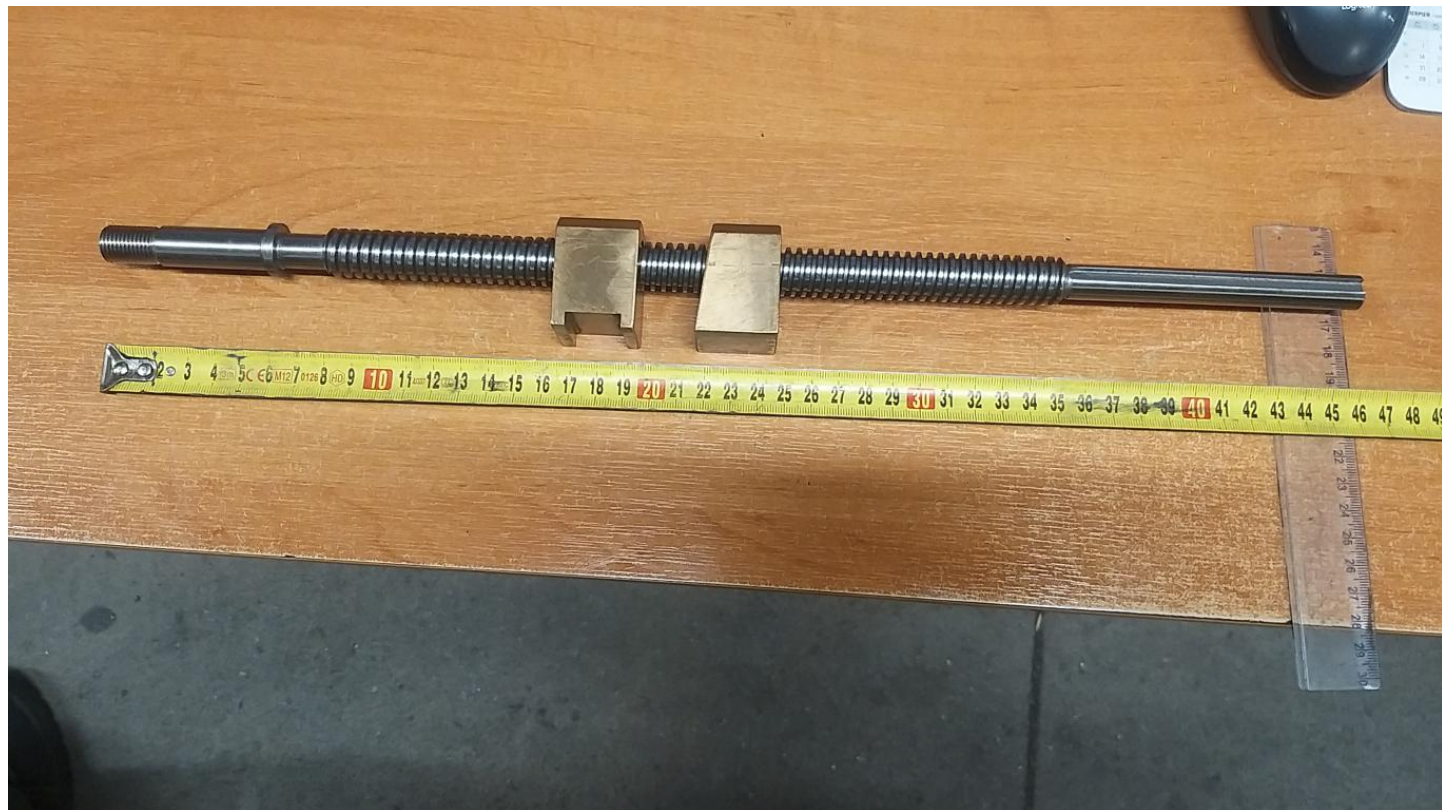

Śruba z nakrętką do tokarki TUE40 z nakrętką dzieloną

[Sprzedam] Części do maszyn przemysłowych

Oferujemy:

=Części zamienne do tokarek polskich: typu TUR 50, TUR 630, TUC, TUD, TPK, TR90, TUJ, TUG, TUM, TUX

=Części zamienne do tokarek bułgarskich: typu CU580, CU500, CU400, C11MB, C13MB =Części zamienne do tokarek rosyjskich: typu 16K20, 1M63, 1M65

=Części zamienne do tokarek czeskich, niemieckich,

= Części zamienne do tokarek karuzelowych: Typu 1512, 1516, 1525

podtrzymki, uchwyty, imak, śruba pociągowa, wałki z wielowypustami, listwy zębate, uchwyt tokarski, koła zębate

= Części zamienne do frezarek polskich: Jarocin JAFO: FWD 32, FYH 32A Mechanicy Pruszków: FYJ 40, FYA 41M, FWA 41M AVIA Warszawa: FND 32, FNC 25, FNF 40

=Części zamienne do frezarek niemieckich: Heckert: FSS 400, FU 400, FQS 400

Części zamienne do frezarek rosyjskich: 675P, 6H81, 6P12 Głowice, podzielnice, stoły obrotowe, podtrzymki

=Części zamienne do wiertarek typu: WR 50, WRA, GRV 553, GRV 554, WRA 451, WRA 632, WRA 633, 2H135, 2M55

=Części zamienne do wytaczarek typu: 2A636, 2620, 2H636, BFT-80, BFT-90, BFT-130, HWC 110, WHN 13,8

=Części zamienne do szlifierek typu: BUT 63, BUC 63, 3M193, 3A130, SWA, SPC, SOO

Informacje dodatkowe

Brak

Adres ogłoszenia

<https://maszynyczesci.pl/sruba-z-nakretka-do-tokarki-tue40-z-nakretka-dzielona,o10250>

Kontakt

Mail: ez@metalux.net.pl

Telefon: (62) 781-05-82

Lokalizacja

Daszyńskiego 21/7, Syców
Dolnośląskie (pl)

Ogłoszenie dodano: **2025-10-22 11:45:11**

Ogłoszenie wygasa: **2035-07-22 11:45:10**