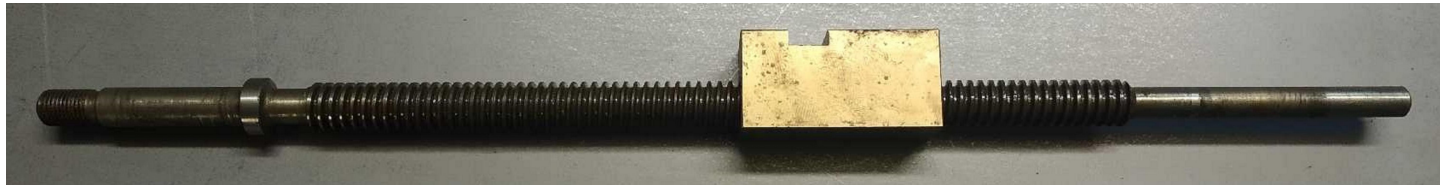

Śruba suportu wzdłużnego tokarki TUR760

[Sprzedam] Części do maszyn przemysłowych

Oferujemy:

=Części zamienne do tokarek polskich: typu TUR 50, TUR 630, TUC, TUD, TPK, TR90, TUJ, TUG, TUM, TUX

=Części zamienne do tokarek bułgarskich: typu CU580, CU500, CU400, C11MB, C13MB =Części zamienne do tokarek rosyjskich: typu 16K20, 1M63, 1M65

=Części zamienne do tokarek czeskich, niemieckich,

= Części zamienne do tokarek karuzelowych: Typu 1512, 1516, 1525

podtrzymki, uchwyty, imak, śruba pociągowa, wałki z wielowypustami, listwy zębate, uchwyt tokarski, koła zębate

= Części zamienne do frezarek polskich: Jarocin JAFO: FWD 32, FYH 32A Mechanicy Pruszków: FYJ 40, FYA 41M, FWA 41M AVIA Warszawa: FND 32, FNC 25, FNF 40

=Części zamienne do frezarek niemieckich: Heckert: FSS 400, FU 400, FQS 400

Części zamienne do frezarek rosyjskich: 675P, 6H81, 6P12 Głowice, podzielnice, stoły obrotowe, podtrzymki

=Części zamienne do wiertarek typu: WR 50, WRA, GRV 553, GRV 554, WRA 451, WRA 632, WRA 633, 2H135, 2M55

=Części zamienne do wytaczarek typu: 2A636, 2620, 2H636, BFT-80, BFT-90, BFT-130, HWC 110, WHN 13,8

=Części zamienne do szlifierek typu: BUT 63, BUC 63, 3M193, 3A130, SWA, SPC, SOO

Informacje dodatkowe

Brak

Adres ogłoszenia

<https://maszynyczesci.pl/sruba-suportu-wzdluznego-tokarki-tur760,o10249>

Kontakt

Mail: ez@metalux.net.pl

Telefon: (62) 781-05-82

Lokalizacja

Daszyńskiego 21/7, Syców
Dolnośląskie (pl)

Ogłoszenie dodano: **2025-10-22 11:43:56**

Ogłoszenie wygasa: **2035-07-22 11:43:55**