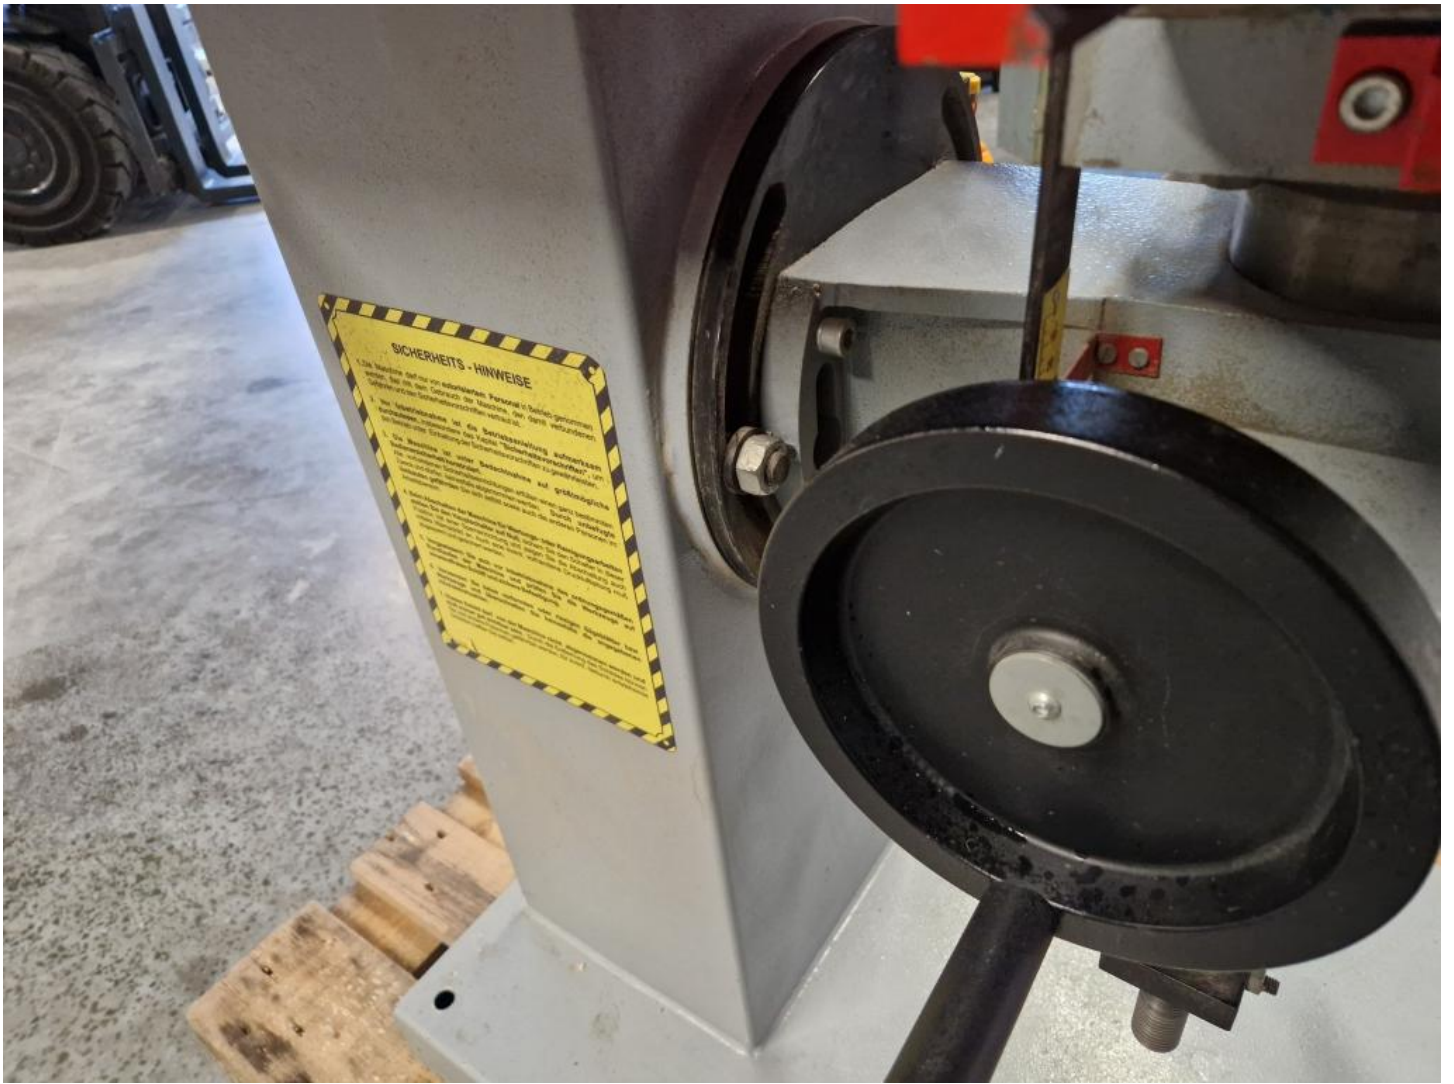

SICHERHEITS - HINWEISE

Das Bedienerpersonal ist für die Einhaltung der folgenden Sicherheitsmaßnahmen verantwortlich. Die Bedienerpersonal ist für die Einhaltung der folgenden Sicherheitsmaßnahmen verantwortlich. Die Bedienerpersonal ist für die Einhaltung der folgenden Sicherheitsmaßnahmen verantwortlich.

Die Bedienerpersonal ist für die Einhaltung der folgenden Sicherheitsmaßnahmen verantwortlich. Die Bedienerpersonal ist für die Einhaltung der folgenden Sicherheitsmaßnahmen verantwortlich. Die Bedienerpersonal ist für die Einhaltung der folgenden Sicherheitsmaßnahmen verantwortlich.

Die Bedienerpersonal ist für die Einhaltung der folgenden Sicherheitsmaßnahmen verantwortlich. Die Bedienerpersonal ist für die Einhaltung der folgenden Sicherheitsmaßnahmen verantwortlich. Die Bedienerpersonal ist für die Einhaltung der folgenden Sicherheitsmaßnahmen verantwortlich.

Die Bedienerpersonal ist für die Einhaltung der folgenden Sicherheitsmaßnahmen verantwortlich. Die Bedienerpersonal ist für die Einhaltung der folgenden Sicherheitsmaßnahmen verantwortlich. Die Bedienerpersonal ist für die Einhaltung der folgenden Sicherheitsmaßnahmen verantwortlich.