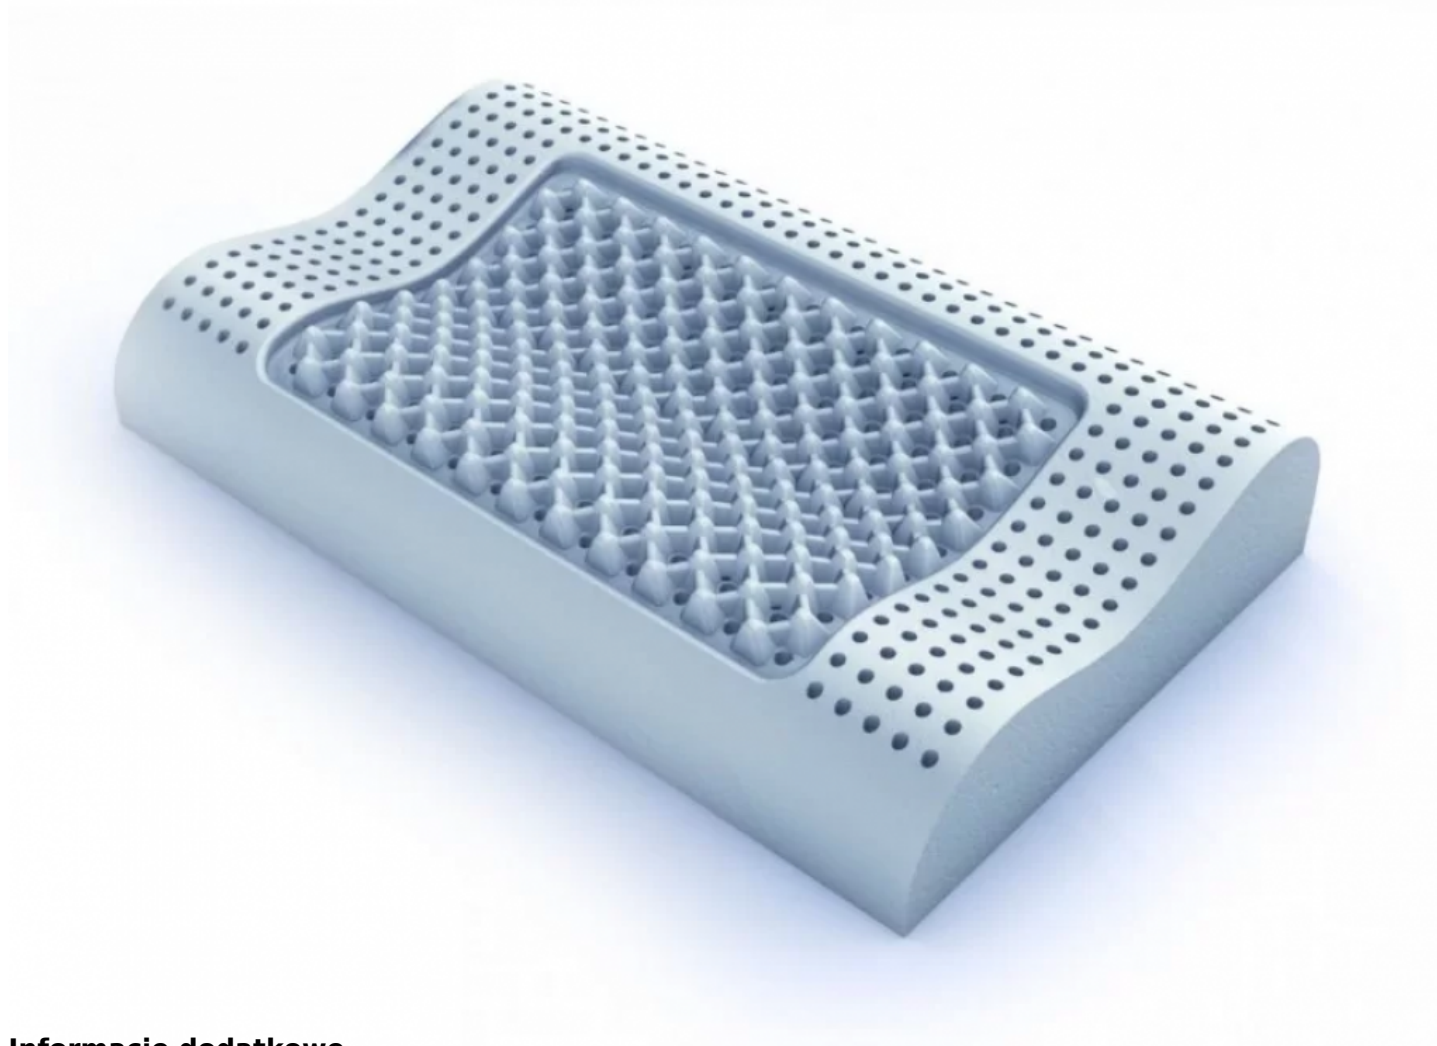

Poduszka lateksowa profilowana Ossa

[Sprzedam] Dom i Ogród

Profilowana poduszka wykonana jest z certyfikowanej pianki lateksowej.
WYMIARY: 67 x 42 x 9 x 11,5 cm

Poduszka świetnie nadaje się do spania na plecach i na boku.

Poduszka Ossa jest poduszką lateksową, która ze względu na swoją elastyczność, szybko powraca do swojego pierwotnego kształtu i doskonale dopasowuje się do ciała, zapewniając prawidłową pozycję kręgosłupa szyjnego. Pianka lateksowa jest odporna na zużycie i ma właściwości antyalergiczne, ogranicza ryzyko występowania pleśni i roztoczy.

Poduszka ta, dzięki swojemu profilowanemu kształtowi, zmniejsza napięcie mięśni szyjnych podczas snu i zapewnia odpowiednie ułożenie głowy.

Do poduszki dołączamy pokrowiec typu Jersey z wszytym zamkiem błyskawicznym.

Gwarancja: 2 lata

Informacje dodatkowe

Produkt jest nowy czy używany?

Nowy

Adres ogłoszenia

<https://maszyniczesci.pl/poduszka-lateksowa-profilowana-ossa,06358>

Kontakt