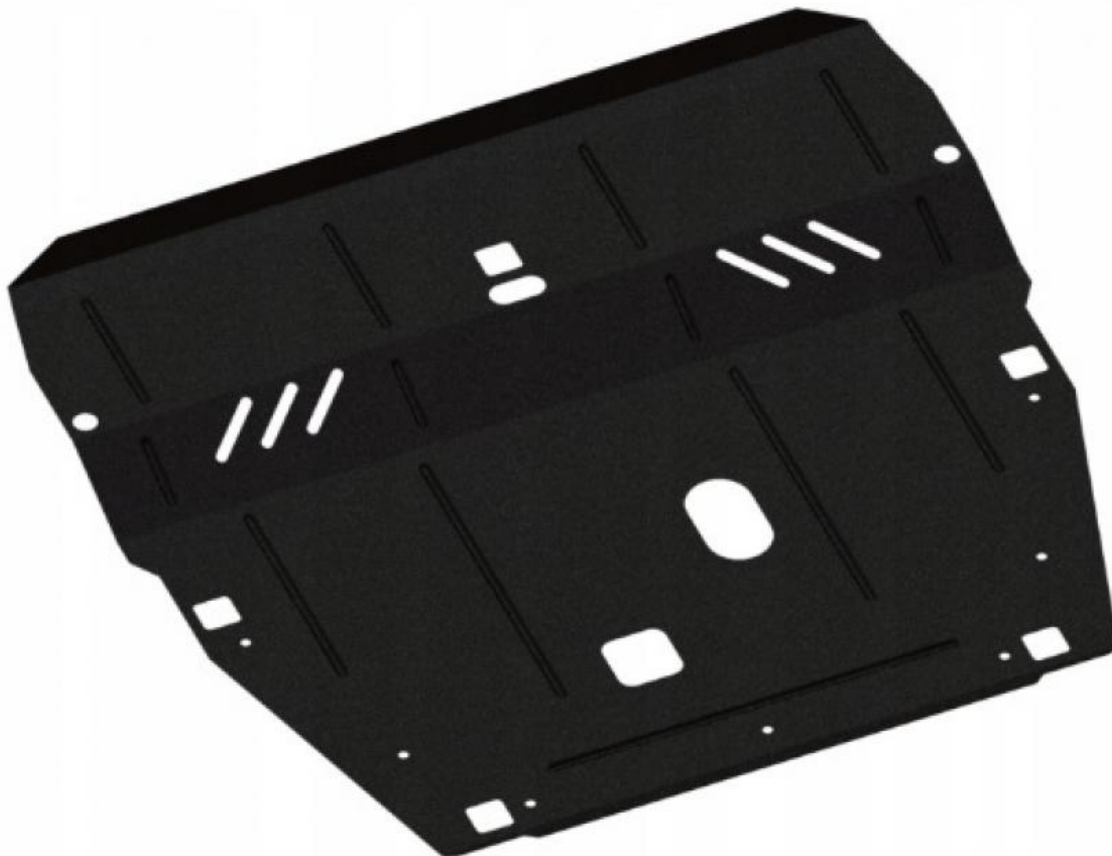

Volvo S60 (2010-) - Stalowa osłona pod silnik

[Sprzedam] Części samochodowe

Firma MediaTrailer oferuje państwu świetne rozwiązanie jakim jest stalowa osłona pod silnik o grubości 2 mm. W naszej ofercie znajdują Państwo proste w montażu osłony, których instalacja nie wymaga ingerencji w nadwozie, osłony montuje się w fabrycznych punktach. W zestawie wszystkie niezbędne akcesoria.

Systemy stosowane w oferowanych przez nas osłonach:

Quick WittED - pozwala na wykonanie bieżących usług serwisowych bez konieczności zdejmowania całej osłony, a tylko jej części

Take OFF - w momencie deformacji elementów nośnych karoserii osłona uwalnia się z mocowań, aby zminimalizować uszkodzenia silnika, skrzyni biegów oraz innych podzespołów.

Blow-OFF - w przedniej części osłony zaprojektowane są specjalne otwory, które umożliwiają swobodny przepływ powietrza niezbędnego dla chłodzenia nagrzewających się podzespołów

OFF-Energy - podstawą systemu jest belka skonstruowana ze specjalnego plastycznego tworzywa zdolnego do deformacji w momencie najechania na przeszkodę lub przy kolizji drogowej belka przejmuje uderzenie wraz z jego energią.

Volvo S60 (2010-) | Silnik: 2.0TDI; 2,5T; | Elementy chronione: silnik, skrzynia biegów, chłodnica

Informacje dodatkowe

Produkt jest nowy czy używany?

Nowy

Adres ogłoszenia

<https://maszyniczesci.pl/volvo-s60-2010-stalowa-oslona-pod-silnik,o5190>