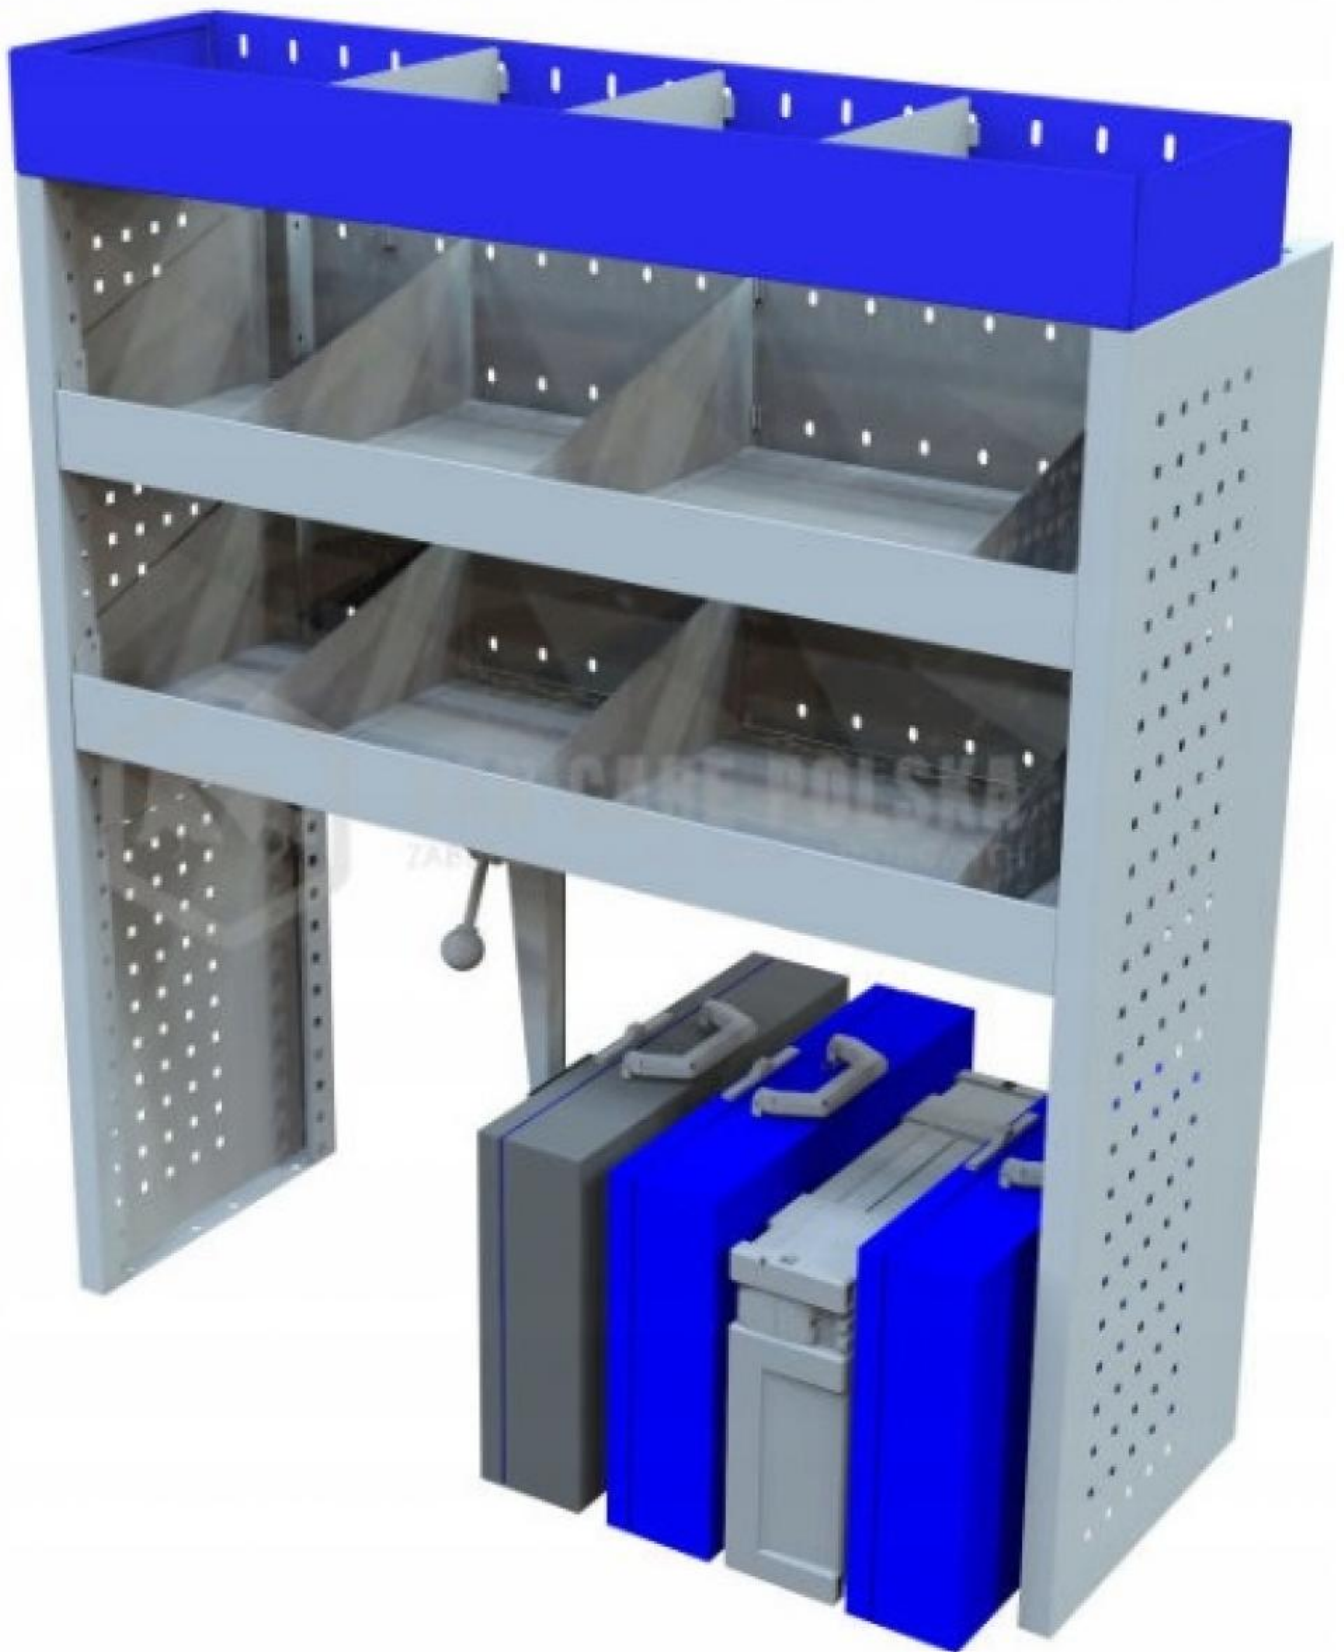

Kompletny zestaw zabudowy warsztatowej dostawczak

[Sprzedam] Pozostałe

Firma **Media Trailer** oferuje profesjonalne regały warsztatowe. Nasz produkt umożliwia bezpieczny transport narzędzi i materiałów.

Wymiar **1014 x 360 x 1190**

Składa się z

- 2x Półki c/w przegrody
- 1x przesuwana blokada kasety
- 1x Górna półka
- Uchwyty montażowe w zestawie
- Waga: 20kg

Informacje dodatkowe

Produkt jest nowy czy używany?