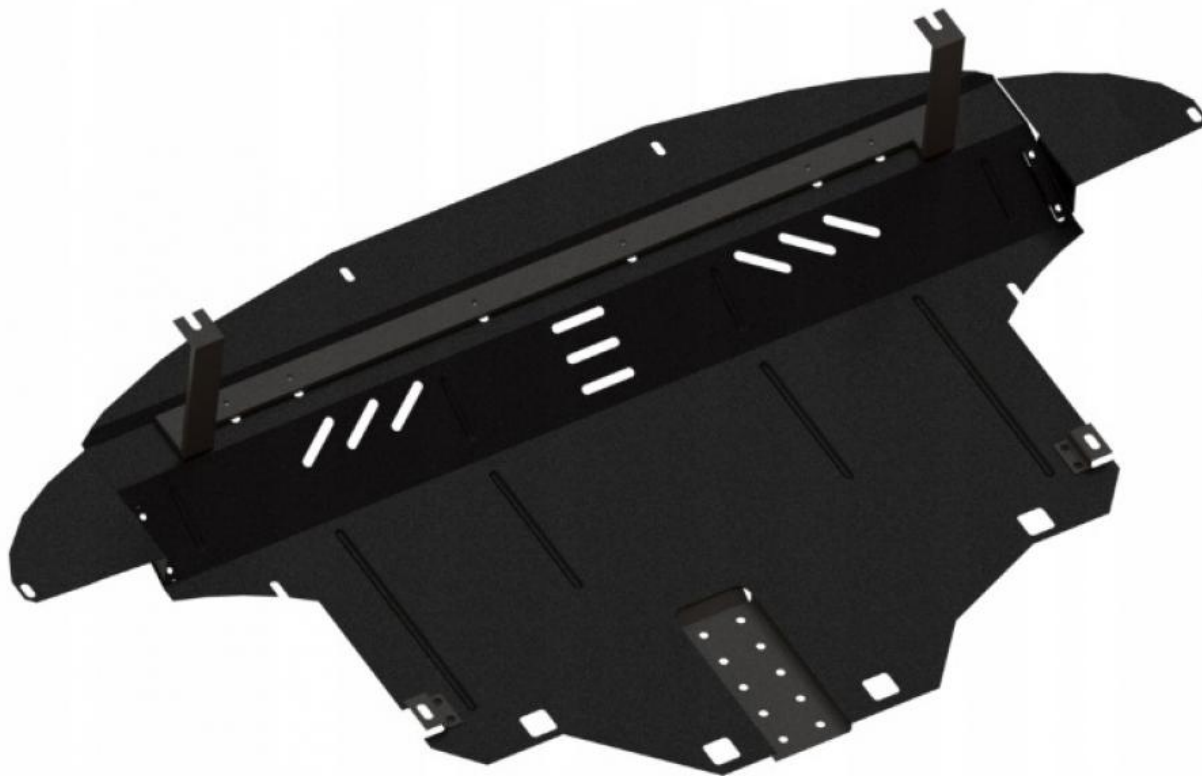

Kia Sorento III (2015-) - Osłona pod silnik

[Sprzedam] Części samochodowe

Kia Sorento III (2015-) | Silnik: 2,2 CRDI; 2,4 GDI | Elementy chronione: silnik, skrzynia biegów, chłodnica

Firma MediaTrailer oferuje państwu świetne rozwiązanie jakim jest stalowa osłona pod silnik o grubości 2 mm. W naszej ofercie znajdują Państwo proste w montażu osłony, których instalacja nie wymaga ingerencji w nadwozie, osłony montuje się w fabrycznych punktach. W zestawie wszystkie niezbędne akcesoria.

Posiadamy osłony do wielu modeli aut.

Dzięki zastosowaniu specjalnego cynkowo-polimerowego kompozytu, nasze osłony są w pełni zabezpieczone przed korozją oraz działaniami niekorzystnych czynników atmosferycznych i mechanicznych.

Systemy stosowane w oferowanych przez nas osłonach:

Quick WittED – pozwala na wykonanie bieżących usług serwisowych bez konieczności zdejmowania całej osłony, a tylko jej części

Take OFF – w momencie deformacji elementów nośnych karoserii osłona uwalnia się z mocowań, aby zminimalizować uszkodzenia silnika, skrzyni biegów oraz innych podzespołów.

BloW-OFF – w przedniej części osłony zaprojektowane są specjalne otwory, które umożliwiają swobodny przepływ powietrza niezbędnego dla chłodzenia nagrzewających się podzespołów

OFF-Energy – podstawą systemu jest belka skonstruowana ze specjalnego plastycznego tworzywa zdolnego do deformacji w momencie najechania na przeszkodę lub przy kolizji drogowej belka przejmuje uderzenie wraz z jego energią.