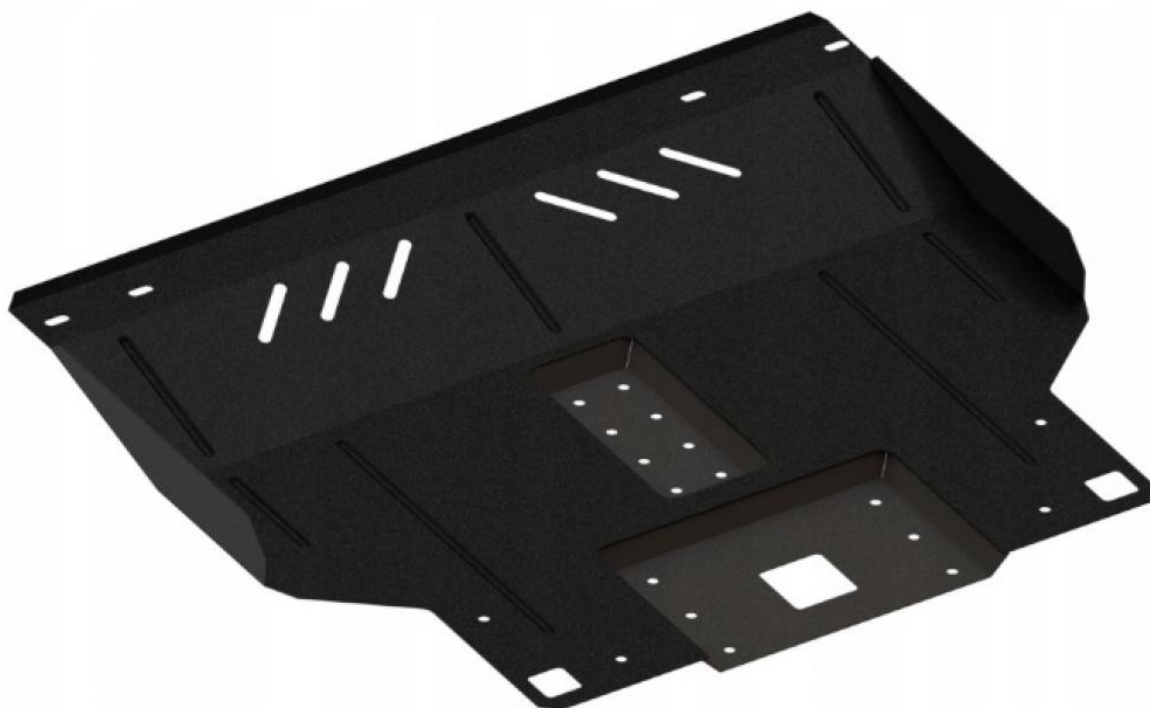

# Peugeot Bipper Tepee (2008- ) - Osłona pod silnik

[Sprzedam] Części samochodowe

Peugeot Bipper Tepee (2008- ) | Silnik: wszystkie | Elementy chronione: silnik, skrzynia biegów, chłodnica

Firma MediaTrailer oferuje państwu świetne rozwiązanie jakim jest stalowa osłona pod silnik o grubości 2 mm. W naszej ofercie znajdują Państwo proste w montażu osłony, których instalacja nie wymaga ingerencji w nadwozie, osłony montuje się w fabrycznych punktach. W zestawie wszystkie niezbędne akcesoria.

Posiadamy osłony do wielu modeli aut.

Dzięki zastosowaniu specjalnego cynkowo-polimerowego kompozytu, nasze osłony są w pełni zabezpieczone przed korozją oraz działaniami niekorzystnych czynników atmosferycznych i mechanicznych.

Systemy stosowane w oferowanych przez nas osłonach:

Quick WittED – pozwala na wykonanie bieżących usług serwisowych bez konieczności zdejmowania całej osłony, a tylko jej części

Take OFF – w momencie deformacji elementów nośnych karoserii osłona uwalnia się z mocowań, aby zminimalizować uszkodzenia silnika, skrzyni biegów oraz innych podzespołów.

Blow-OFF – w przedniej części osłony zaprojektowane są specjalne otwory, które umożliwiają swobodny przepływ powietrza niezbędnego dla chłodzenia nagrzewających się podzespołów

OFF-Energy – podstawą systemu jest belka skonstruowana ze specjalnego plastycznego tworzywa zdolnego do deformacji w momencie najechania na przeszkodę lub przy kolizji drogowej belka przejmuje uderzenie wraz z jego energią.