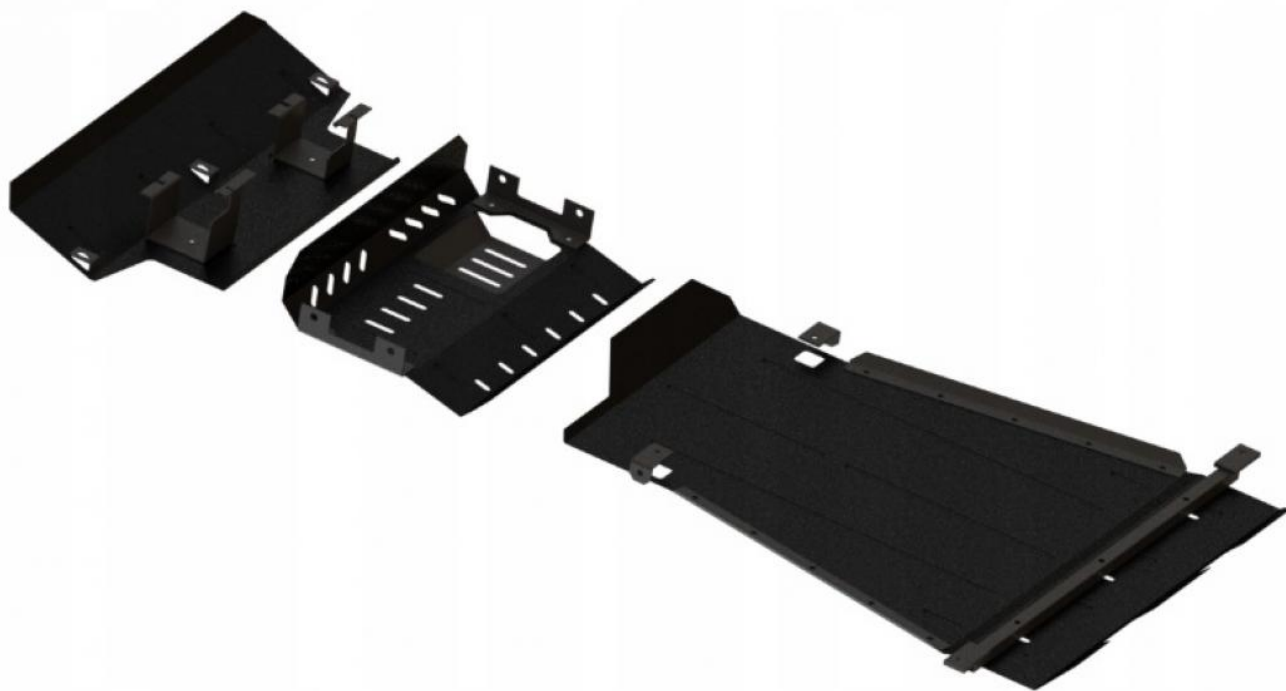

Firma MediaTrailer oferuje państwu świetne rozwiązanie jakim jest stalowa osłona pod silnik o grubości 2 mm. W naszej ofercie znajdują Państwo proste w montażu osłony, których instalacja nie wymaga ingerencji w nadwozie, osłony montuje się w fabrycznych punktach. W zestawie wszystkie niezbędne akcesoria.

Posiadamy osłony do wielu modeli aut.

Dzięki zastosowaniu specjalnego cynkowo-polimerowego kompozytu, nasze osłony są w pełni zabezpieczone przed korozją oraz działaniami niekorzystnych czynników atmosferycznych i mechanicznych.

Systemy stosowane w oferowanych przez nas osłonach:

Quick WittED – pozwala na wykonanie bieżących usług serwisowych bez konieczności zdejmowania całej osłony, a tylko jej części

Take OFF – w momencie deformacji elementów nośnych karoserii osłona uwalnia się z mocowań, aby zminimalizować uszkodzenia silnika, skrzyni biegów oraz innych podzespołów.

Blow-OFF – w przedniej części osłony zaprojektowane są specjalne otwory, które umożliwiają swobodny przepływ powietrza niezbędnego dla chłodzenia nagrzewających się podzespołów

OFF-Energy – podstawą systemu jest belka skonstruowana ze specjalnego plastycznego tworzywa zdolnego do deformacji w momencie najechania na przeszkodę lub przy kolizji drogowej belka przejmuje uderzenie wraz z jego energią.