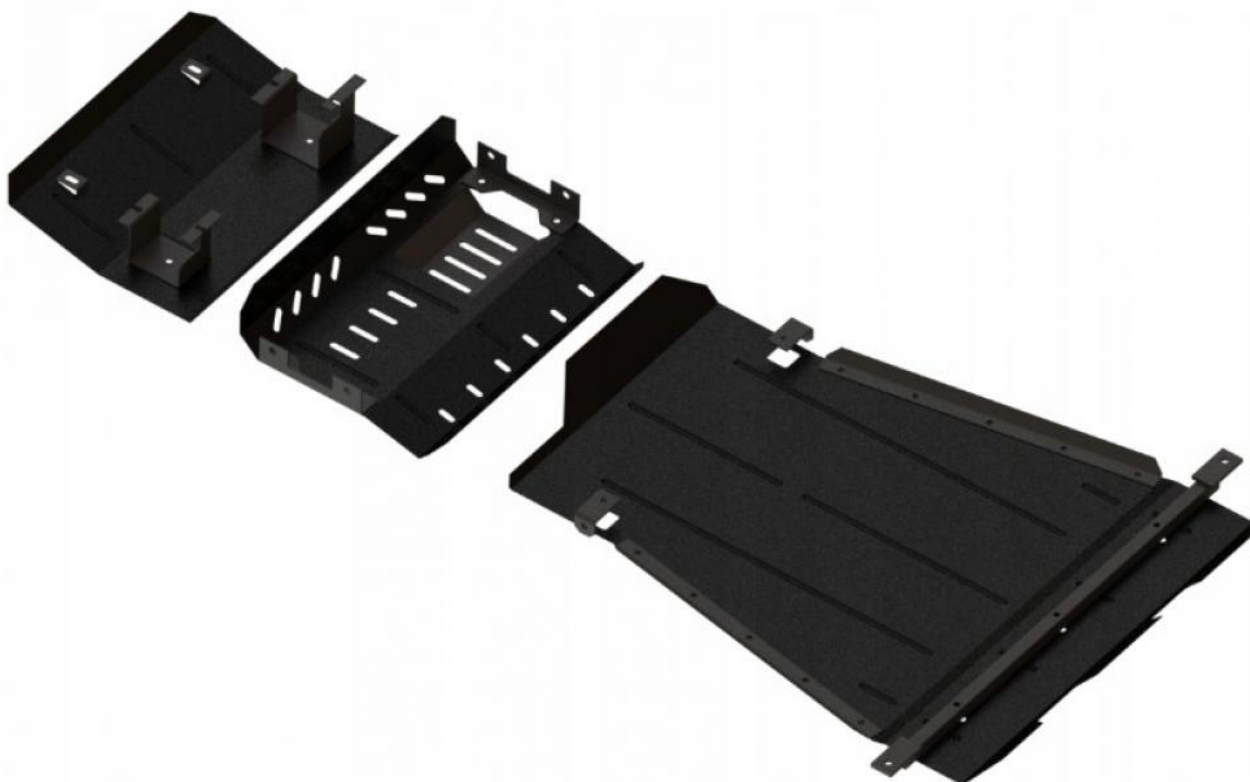

Suzuki Jimny JB (2012-) Stalowa osłona pod silnik

[Sprzedam] Części samochodowe

Suzuki Jimny JB (2012-) | Silnik: 1,3 | Elementy chronione: silnik, skrzynia biegów, chłodnica, drążki kierownicze, przedni most

Firma MediaTrailer oferuje państwu świetne rozwiązanie jakim jest stalowa osłona pod silnik o grubości 2 mm. W naszej ofercie znajdują Państwo proste w montażu osłony, których instalacja nie wymaga ingerencji w nadwozie, osłony montuje się w fabrycznych punktach. W zestawie wszystkie niezbędne akcesoria.

Systemy stosowane w oferowanych przez nas osłonach:

Quick WittED – pozwala na wykonanie bieżących usług serwisowych bez konieczności zdejmowania całej osłony, a tylko jej części

Take OFF – w momencie deformacji elementów nośnych karoserii osłona uwalnia się z mocowań, aby zminimalizować uszkodzenia silnika, skrzyni biegów oraz innych podzespołów.

BloW-OFF – w przedniej części osłony zaprojektowane są specjalne otwory, które umożliwiają swobodny przepływ powietrza niezbędnego dla chłodzenia nagrzewających się podzespołów

OFF-Energy – podstawą systemu jest belka skonstruowana ze specjalnego plastycznego tworzywa zdolnego do deformacji w momencie najechania na przeszkodę lub przy kolizji drogowej belka przejmuje uderzenie wraz z jego energią.