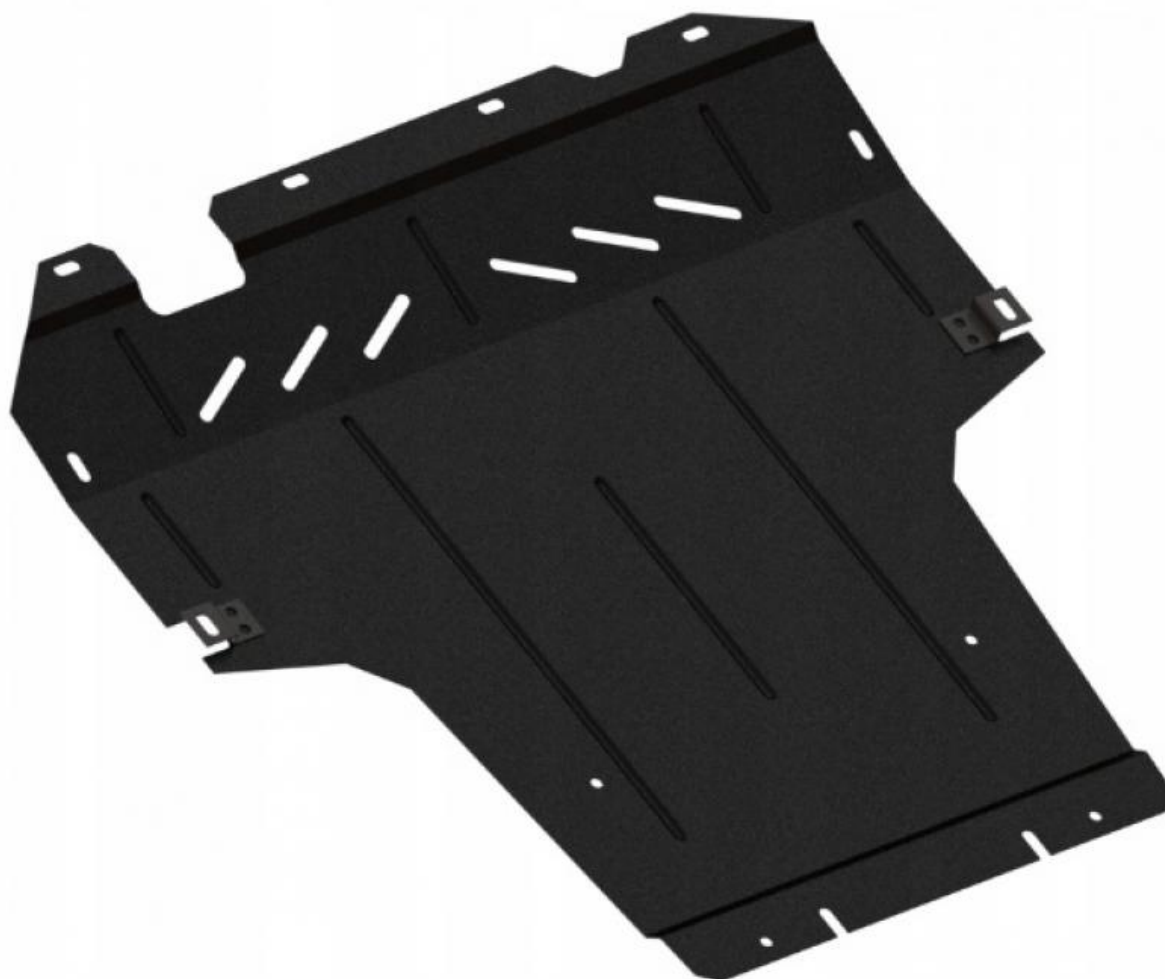

Nissan NV200 (2009-) - Stalowa osłona pod silnik

[Sprzedam] Części samochodowe

Nissan NV200 (2009-) | Silnik: 1,6i; 1,5DCI | Elementy chronione: silnik, chłodnica, skrzynia biegów

Firma MediaTrailer oferuje państwu świetne rozwiązanie jakim jest stalowa osłona pod silnik o grubości 2 mm. W naszej ofercie znajdują Państwo proste w montażu osłony, których instalacja nie wymaga ingerencji w nadwozie, osłony montuje się w fabrycznych punktach. W zestawie wszystkie niezbędne akcesoria.

Posiadamy osłony do wielu modeli aut.

Dzięki zastosowaniu specjalnego cynkowo-polimerowego kompozytu, nasze osłony są w pełni zabezpieczone przed korozją oraz działaniami niekorzystnych czynników atmosferycznych i mechanicznych.

Systemy stosowane w oferowanych przez nas osłonach:

Quick WittED – pozwala na wykonanie bieżących usług serwisowych bez konieczności zdejmowania całej osłony, a tylko jej części

Take OFF – w momencie deformacji elementów nośnych karoserii osłona uwalnia się z mocowań, aby zminimalizować uszkodzenia silnika, skrzyni biegów oraz innych podzespołów.

BloW-OFF – w przedniej części osłony zaprojektowane są specjalne otwory, które umożliwiają swobodny przepływ powietrza niezbędnego dla chłodzenia nagrzewających się podzespołów

OFF-Energy – podstawą systemu jest belka skonstruowana ze specjalnego plastycznego tworzywa zdolnego do deformacji w momencie najechania na przeszkodę lub przy kolizji drogowej belka przejmuje uderzenie wraz z jego energią.