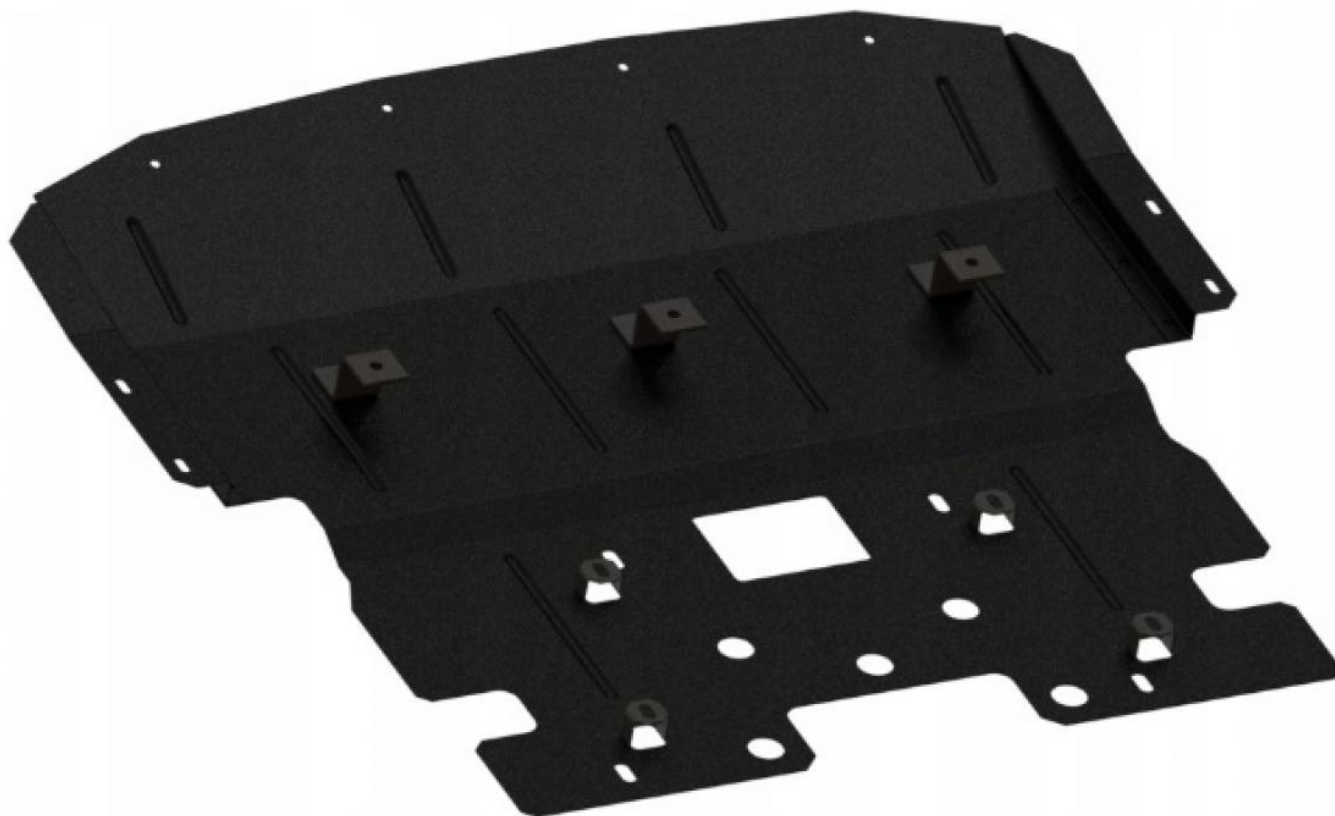

BMW 528i F10 (2010-) - Stalowa osłona silnika

[Sprzedam] Części samochodowe

BMW 528i F10 (2010-) | Silnik: 2,0 D; 3,0 D;| Elementy chronione: silnik, chłodnica

Firma MediaTrailer oferuje państwu świetne rozwiązanie jakim jest stalowa osłona pod silnik o grubości 2 mm. W naszej ofercie znajdują Państwo proste w montażu osłony, których instalacja nie wymaga ingerencji w nadwozie, osłony montuje się w fabrycznych punktach. W zestawie wszystkie niezbędne akcesoria.

Posiadamy osłony do wielu modeli aut.

Dzięki zastosowaniu specjalnego cynkowo-polimerowego kompozytu, nasze osłony są w pełni zabezpieczone przed korozją oraz działaniami niekorzystnych czynników atmosferycznych i mechanicznych.

Systemy stosowane w oferowanych przez nas osłonach:

Quick WittED – pozwala na wykonanie bieżących usług serwisowych bez konieczności zdejmowania całej osłony, a tylko jej części

Take OFF – w momencie deformacji elementów nośnych karoserii osłona uwalnia się z mocowań, aby zminimalizować uszkodzenia silnika, skrzyni biegów oraz innych podzespołów.

Blow-OFF – w przedniej części osłony zaprojektowane są specjalne otwory, które umożliwiają swobodny przepływ powietrza niezbędnego dla chłodzenia nagrzewających się podzespołów

OFF-Energy – podstawą systemu jest belka skonstruowana ze specjalnego plastycznego tworzywa zdolnego do deformacji w momencie najechania na przeszkodę lub przy kolizji drogowej belka przejmuje uderzenie wraz z jego energią.