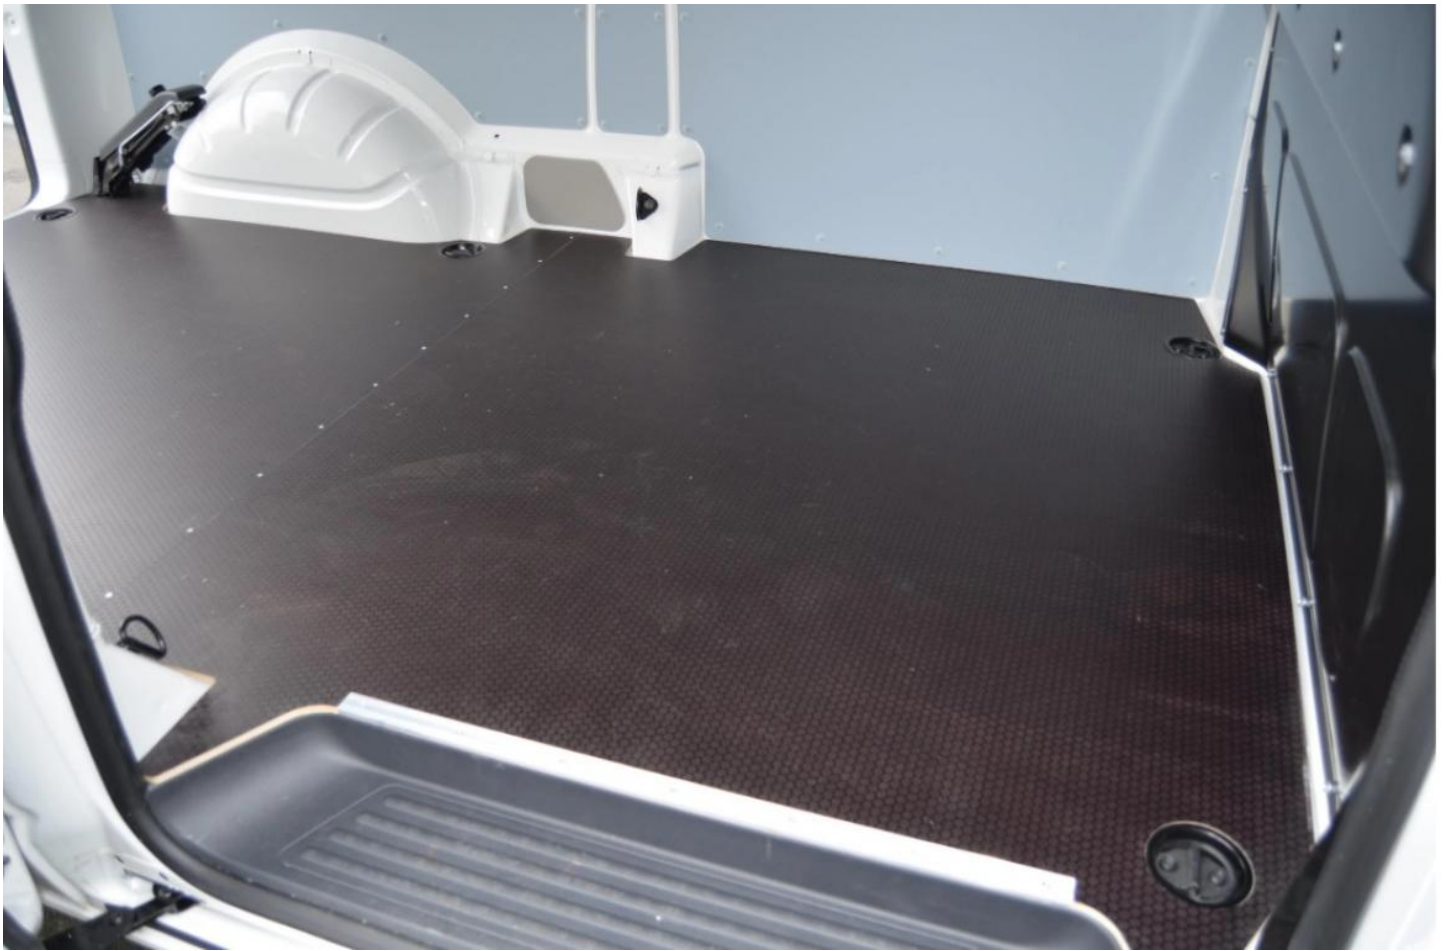

VW T6 L1H1 (2015-2019) Podłoga do busa

[Sprzedam] Akcesoria

PODŁOGA DO SAMOCHODU DOSTAWCZEGO

VW T6

Rok produkcji (2015-2019)

wersja: L1H1, drzwi boczne z prawej, tylne drzwi skrzydłowe, rozstaw osi 3000

Firma Media Trailer oferuje profesjonalną podłogę do samochodu VW T6 ze sklejki transportowej wodoodpornej o grubości 9 mm, wykończonej warstwą antypoślizgową o wysokiej klasie ścieralności. Przy drzwiach bocznych oraz tylnych wykończona jest listwą aluminiową z licowaną z podłogą co chroni ją przed wyrwaniem, a podłogę przed uszkodzeniem. Podłoga łączona jest na zakładkę i skręcana w miejscu łączenia.

W skład podłogi wchodzi:

Podłoga ze sklejki 9 mm wyposażona w listwy aluminiowe przy drzwiach.

Zestaw misek do podłogi oraz wszystkich akcesoriów potrzebnych do montażu.

Montaż:

Wszystkie podłogi są docięte i gotowe do montażu. W zestawie dołączone są niezbędne elementy montażowe, co sprawia, że można samodzielnie zamontować podłogę w ciągu ok 1-2 godzin.