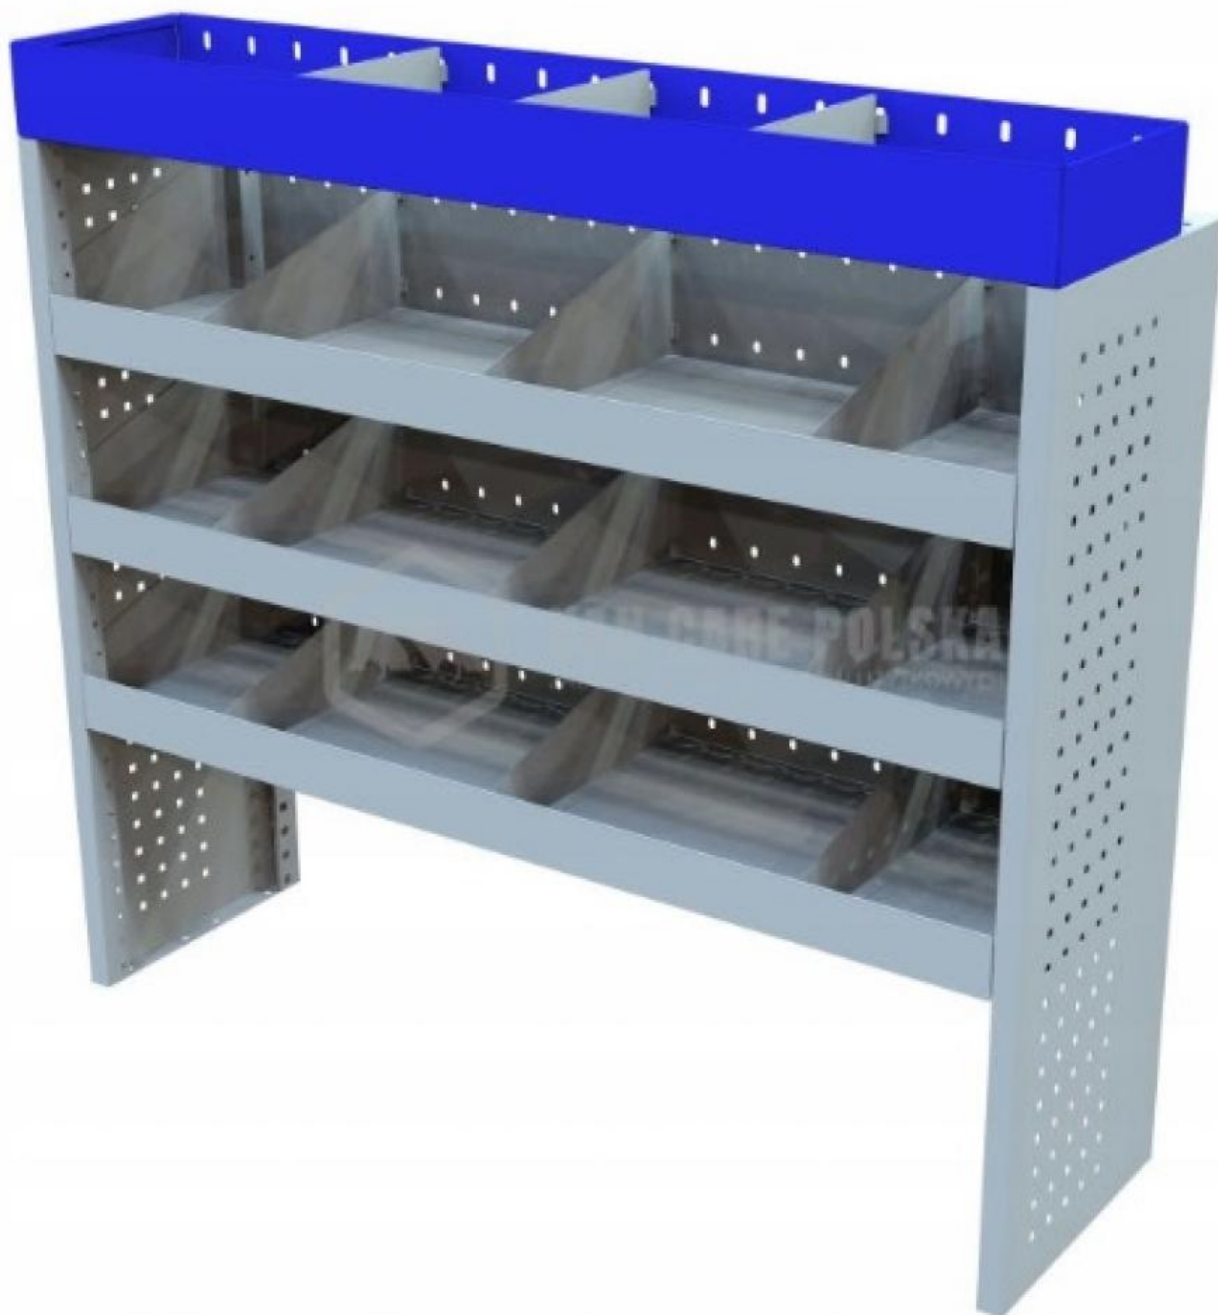

# Kompletny zestaw zabudowy warsztatowej dostawczak

[Sprzedam] Akcesoria

Firma **Media Trailer** oferuje profesjonalne regały warsztatowe. Nasz produkt umożliwia bezpieczny transport narzędzi i materiałów.

Wymiar **1267 x 360 x 1190**

Składa się z

- 3x 1.25m Półki c/w Przegrody
- 1.25m Górna półka c/w przegrody
- Uchwyty montażowe w zestawie
- Waga: 25.48kg