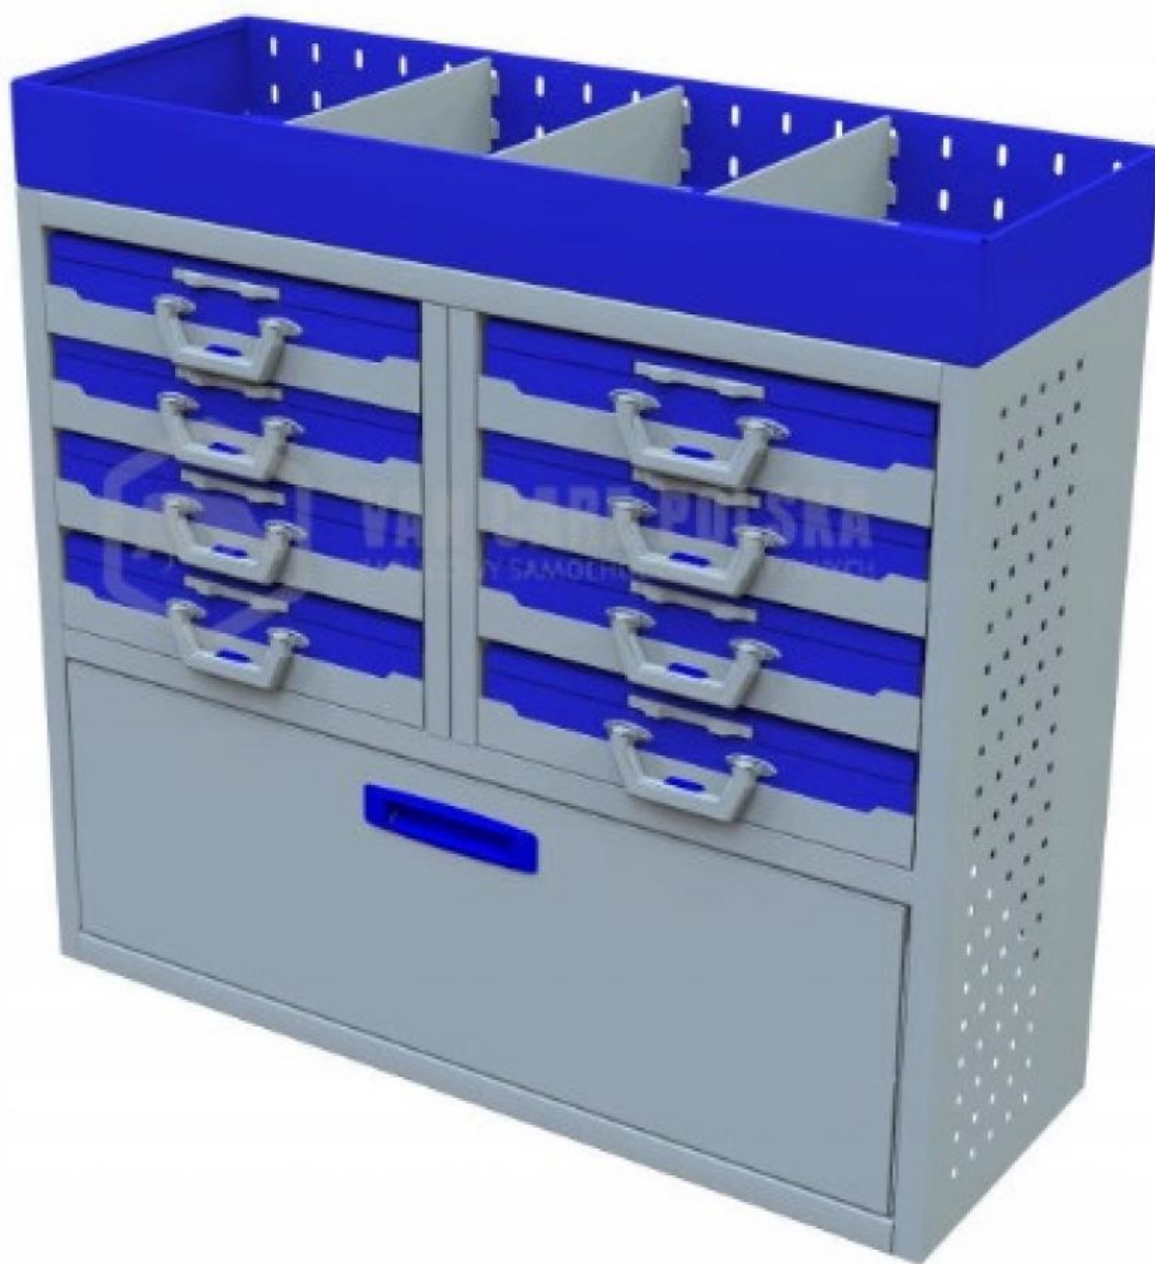

Kompletny zestaw zabudowy warsztatowej dostawczak

[Sprzedam] Akcesoria

Firma **Media Trailer** oferuje profesjonalne regały warsztatowe. Nasz produkt umożliwia bezpieczny transport narzędzi i materiałów.

Wymiar **1014 x 360 x 980**

Składa się z

- Kłapa przednia dolna
- 8x Kasety serwisowe razem z pojemnikami
- 1.00m Górna półka c/w przegrody
- Uchwyty montażowe w zestawie
- Waga: 87.57kg

Informacje dodatkowe