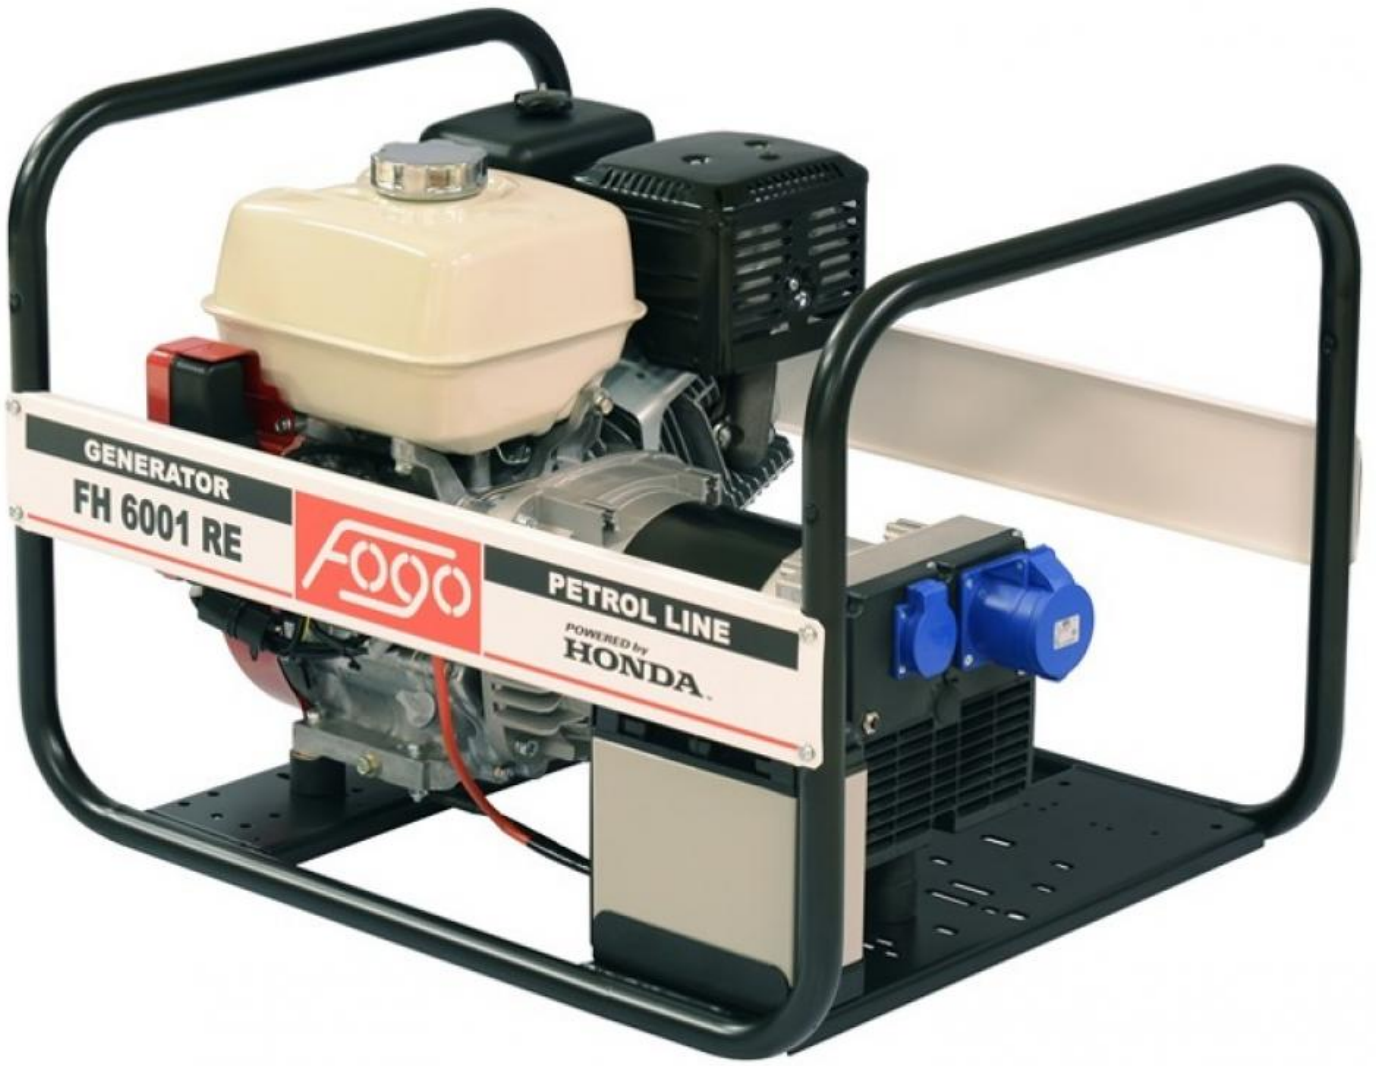

GENERATOR
FH 6001 RE

PETROL LINE
POWERED by
HONDA