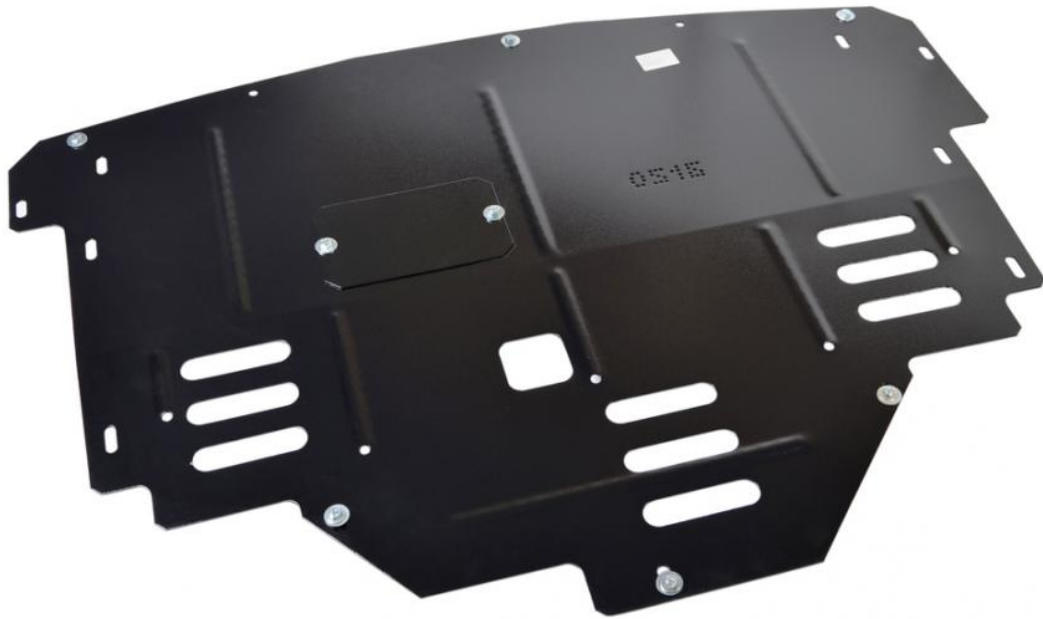

Fiat Doblo, Opel Combo-OSŁONA STALOWA-osłona pod silnik osłona podwozia

[Kupię]

Firma MEDIA TRAILER ma do zaoferowania osłony stalowe chroniące silnik oraz skrzynie biegów. Płyty te są tworzone konkretnie pod dany model samochodu i pasują w fabryczne otwory, dzięki czemu są bezinwazyjne. Do ich montażu nie są potrzebne specjalistyczne narzędzia i trwa to około 20min.

Nasza płyta jest wykonana z blachy o grubości 2mm pokryta powłoką ochronną, cynkiem oraz farbą proszkową odporną na zadrapania i uszkodzenia.

System serwisowy pozwala na łatwy dostęp do obsługi silnika i wymiany części eksploatacyjnych takich jak filtry i oleje.

Produkt jest wykonany z najwyższej jakości materiałów, wytrzymały i solidny oraz zabezpieczony przed korozją. Nasze osłony są przykręcane na porządne śruby, a nie przyczepiane na spinki, co za tym idzie są bardzo trwałe i nie straszne im są drogi szutrowe, leśne, pola, łąki, lasy czy nawet brodzenie w wodzie.

W zestawie znajdują się wszystkie potrzebne elementy do montażu naszego zestawu w samochodzie.

Posiadamy również osłony pod silnik do innych modeli samochodów. Nie ma osłony do twojego samochodu? Skontaktuj się z nami!

Informacje dodatkowe

Produkt jest nowy czy używany?

Nowy

Adres ogłoszenia

<https://maszynyczesci.pl/-fiat-doblo-opel-combo-oslona-stalowa-oslona-pod-silnik-oslona-podwozia,o2392>

Kontakt

Mail: sell@mediatrailer.pl
Telefon: 510 404 841