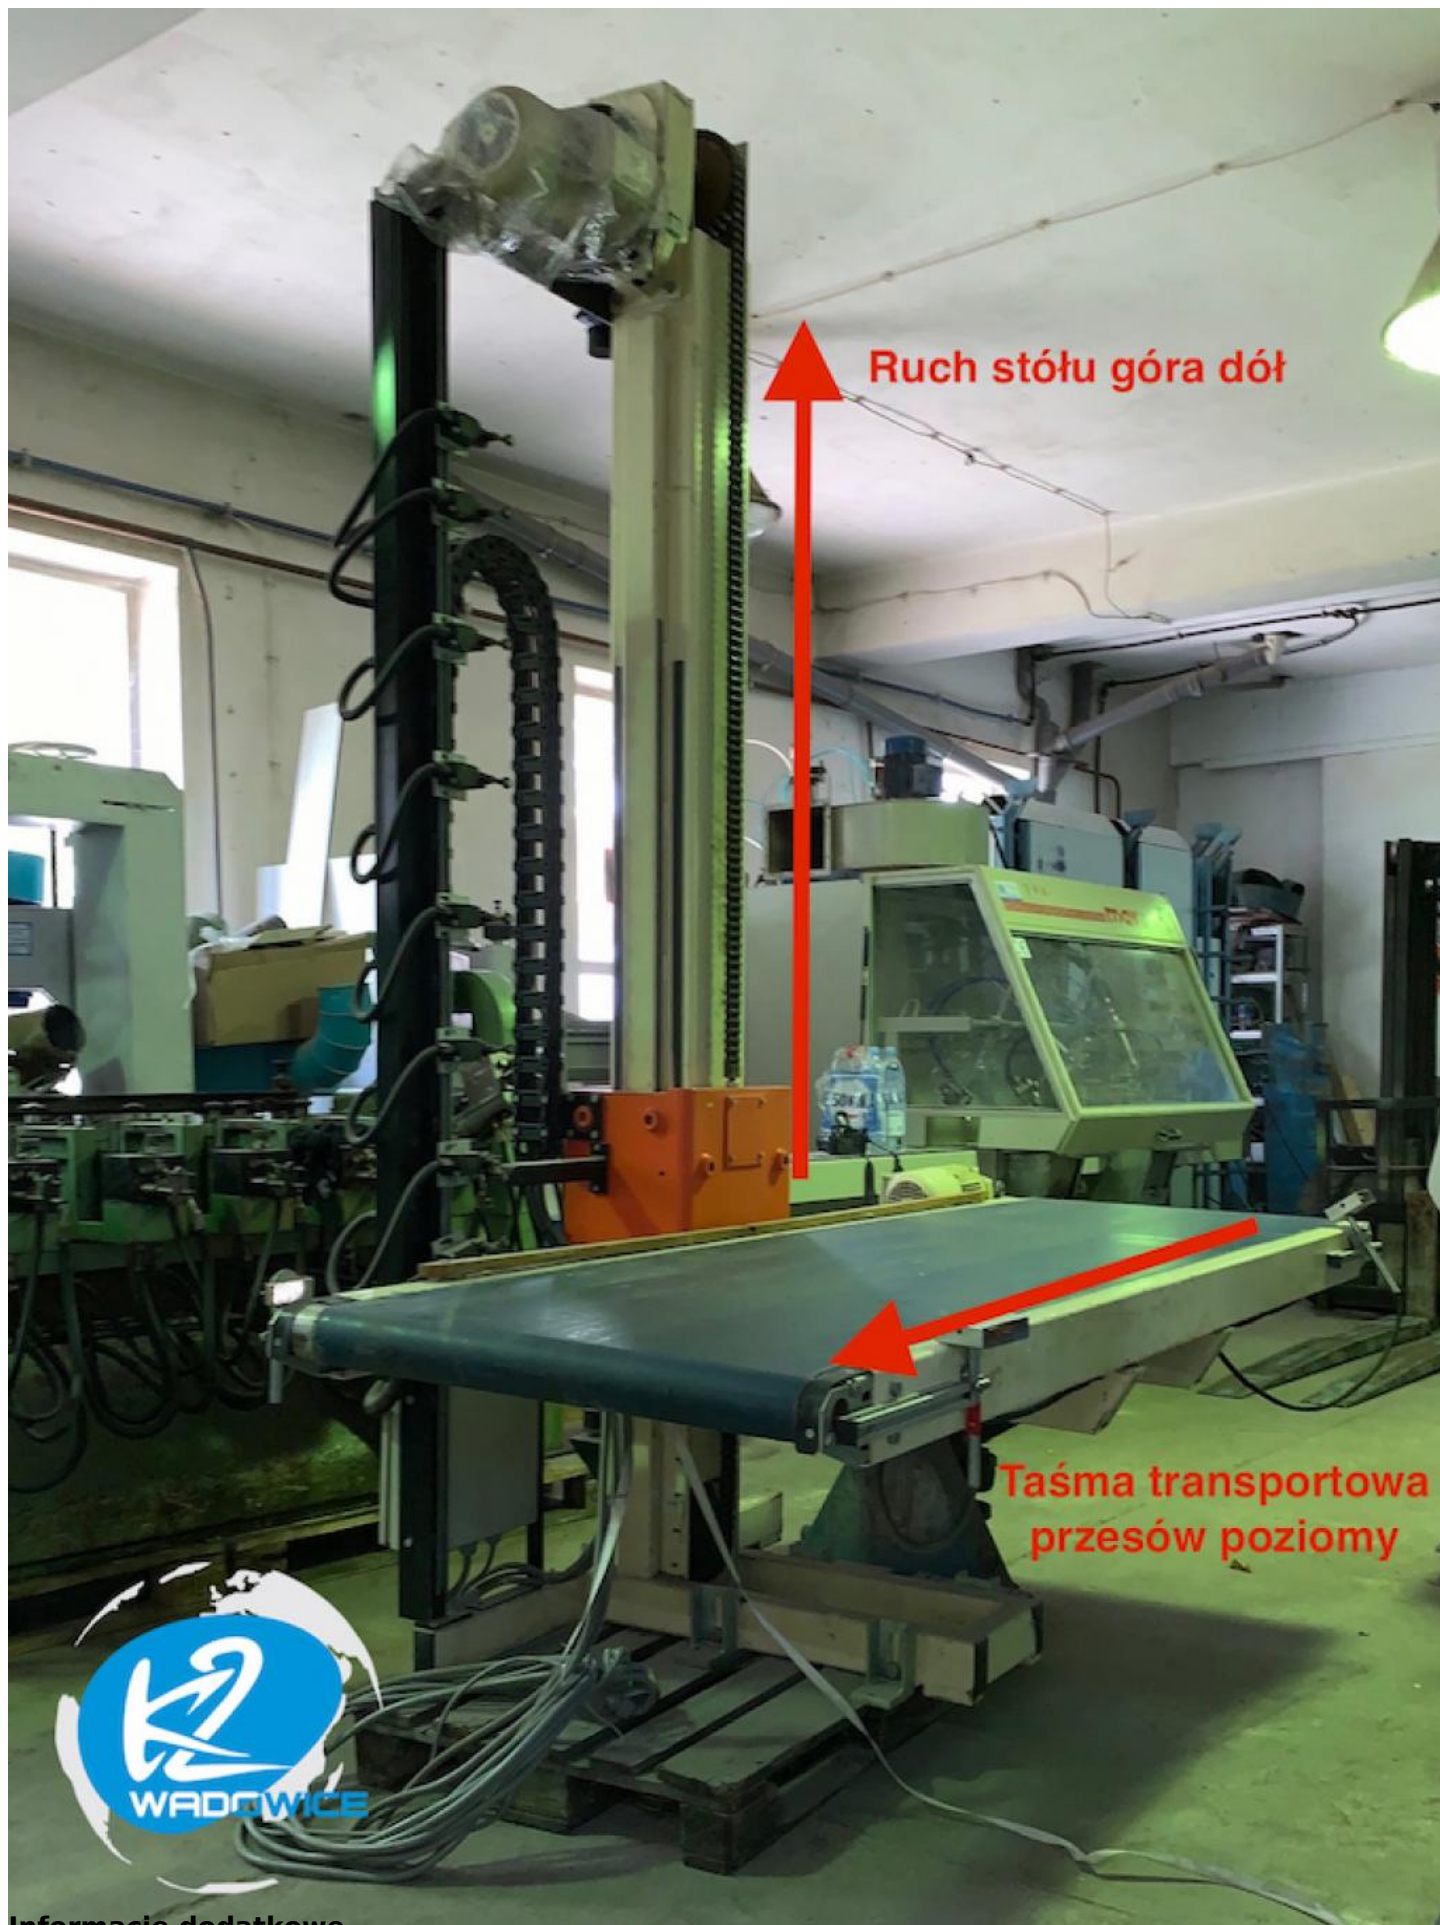

Podnośnik automatyczny z przesuwem poziomym SPEHOMA

[Sprzedam] Pozostałe

Podnośnik automatyczny z przesuwem poziomym SPEHOMA

19.06.6522

cena netto 5900

Typ autom. hubwer SP 240

Max wysokość podnoszenia 1600 mm

Możliwość ustawienia 6 różnych wysokości podnoszenia

Ustawianie na krańcówkach

Podnoszenie silnik elektryczny

Taśma transportowa pozioma

Długość podawania transportu 2000 mm

Szerokość taśmy 600 mm

Posuw regulowany płynnie

Sterowanie na fotokomórki

Fotokomórka na wejściu i wyjściu

Informacje dodatkowe

Brak

Adres ogłoszenia

<https://maszyniczesci.pl/podnosnik-automatyczny-z-przesuwem-poziomym-spehoma-,o2347>

Kontakt

Mail: michol@interia.pl