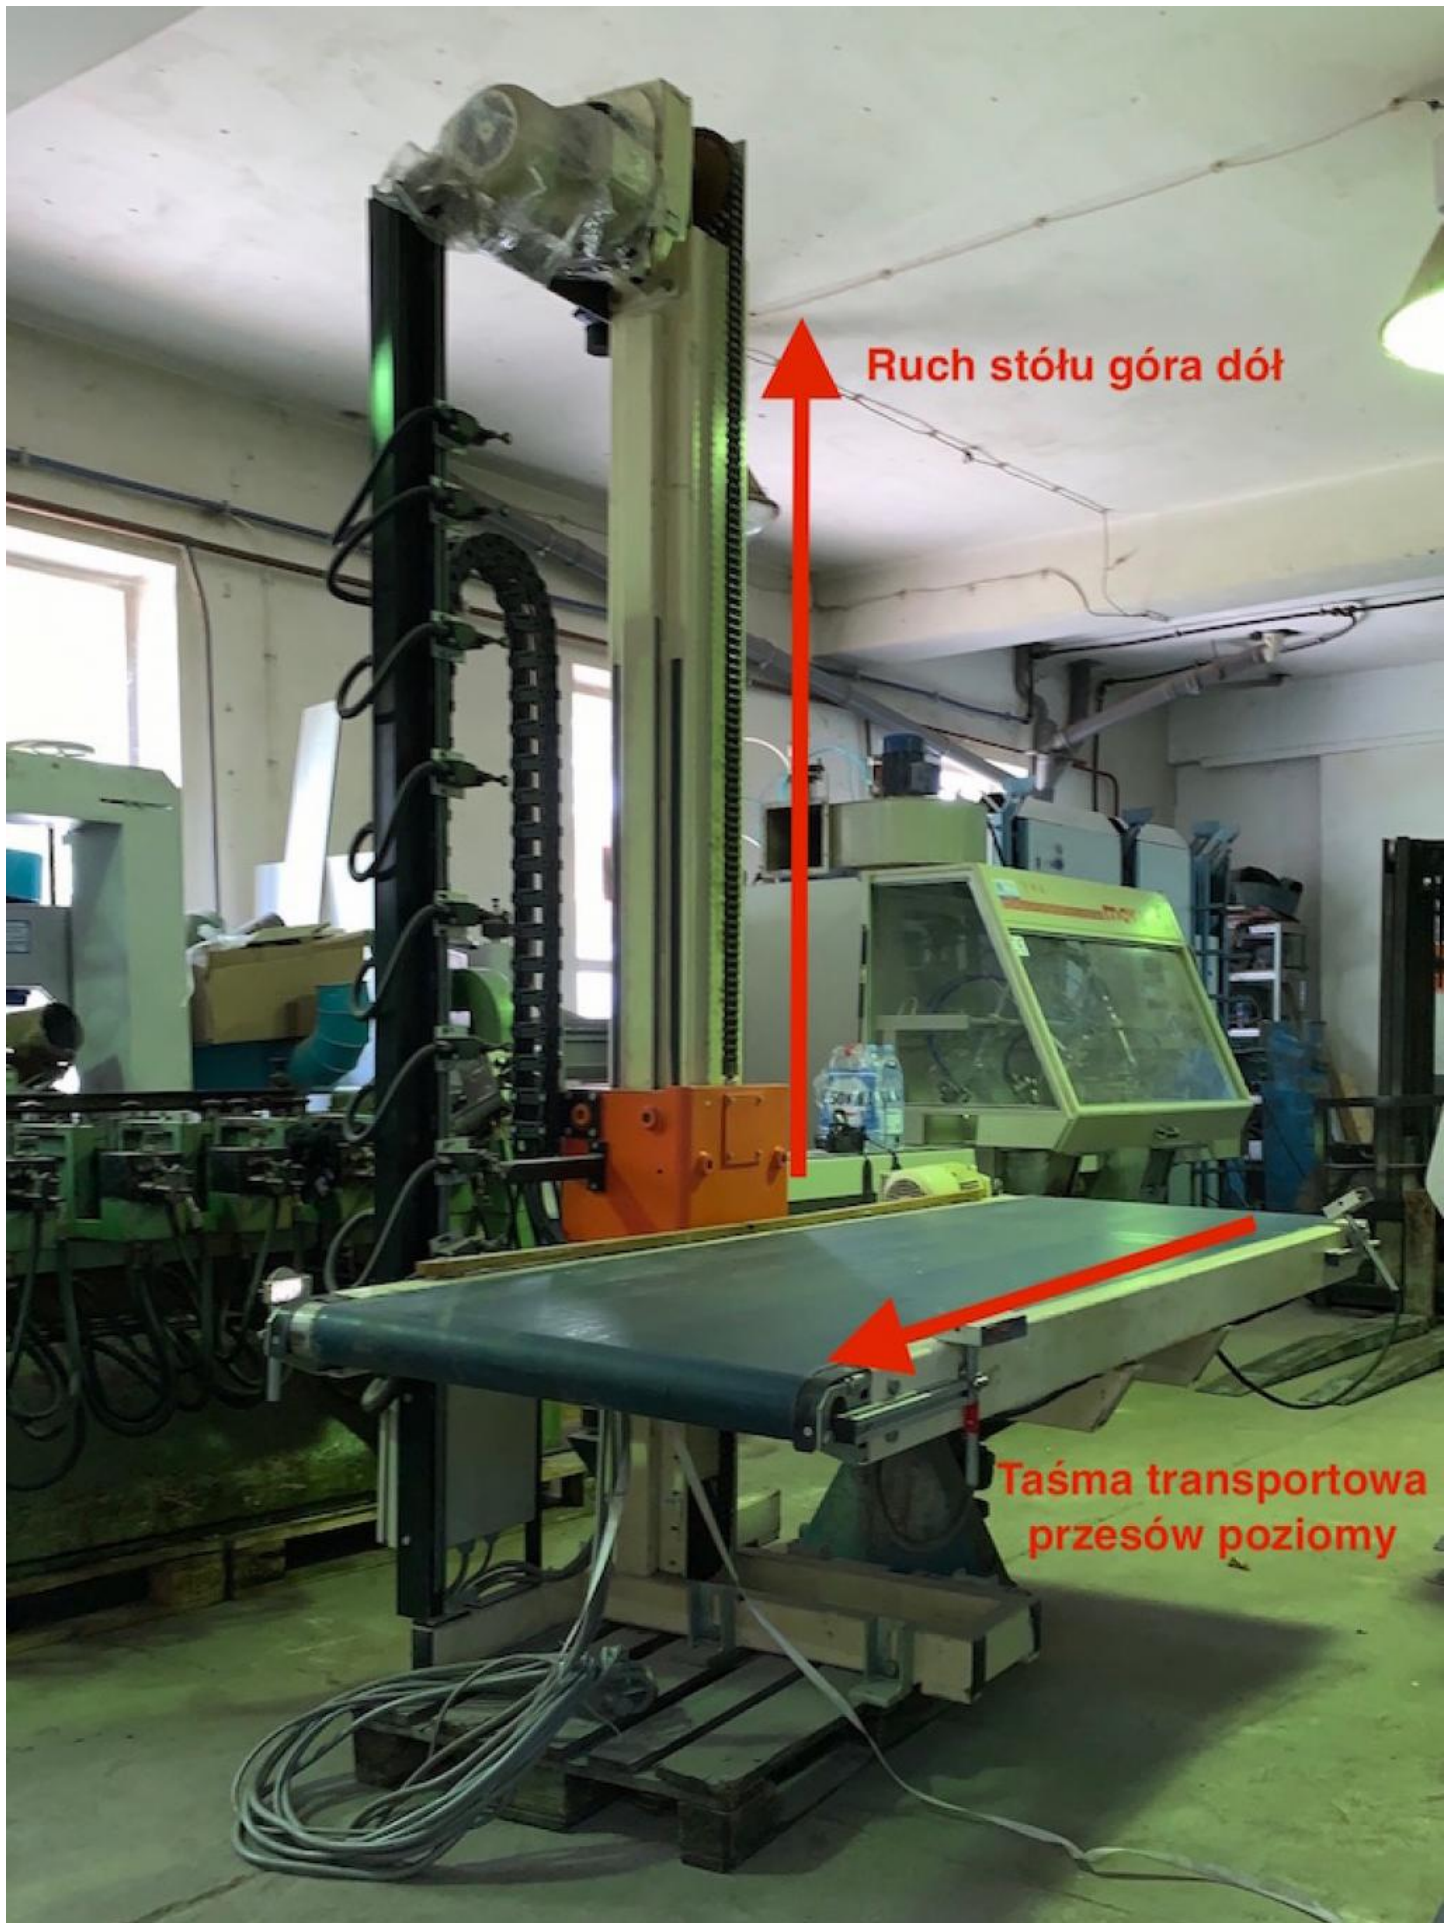

Możliwość ustawienia 6 różnych wysokości podnoszenia

Ustawianie na krańcówkach

Podnoszenie silnik elektryczny

Taśma transportowa pozioma

Długość podawania transportu 2000 mm

Szerokość taśmy 600 mm

Posuw regulowany płynnie

Sterowanie na fotokomórki

Fotokomórka na wejściu i wyjściu

Informacje dodatkowe

Brak

Adres ogłoszenia

<https://maszyniczesci.pl/podnosnik-automatyczny-z-przesuwem-poziomym-spehoma-,o2347>

Kontakt

Mail: michol@interia.pl

Telefon: 509537421

Lokalizacja

,
Dolnośląskie (pl)

Ogłoszenie dodano: **2019-12-25 17:28:30**

Ogłoszenie wygasa: **2029-09-23 17:28:30**

Ruch stółu góra dół

Taśma transportowa przesów poziomy

Ruch stołu góra dół