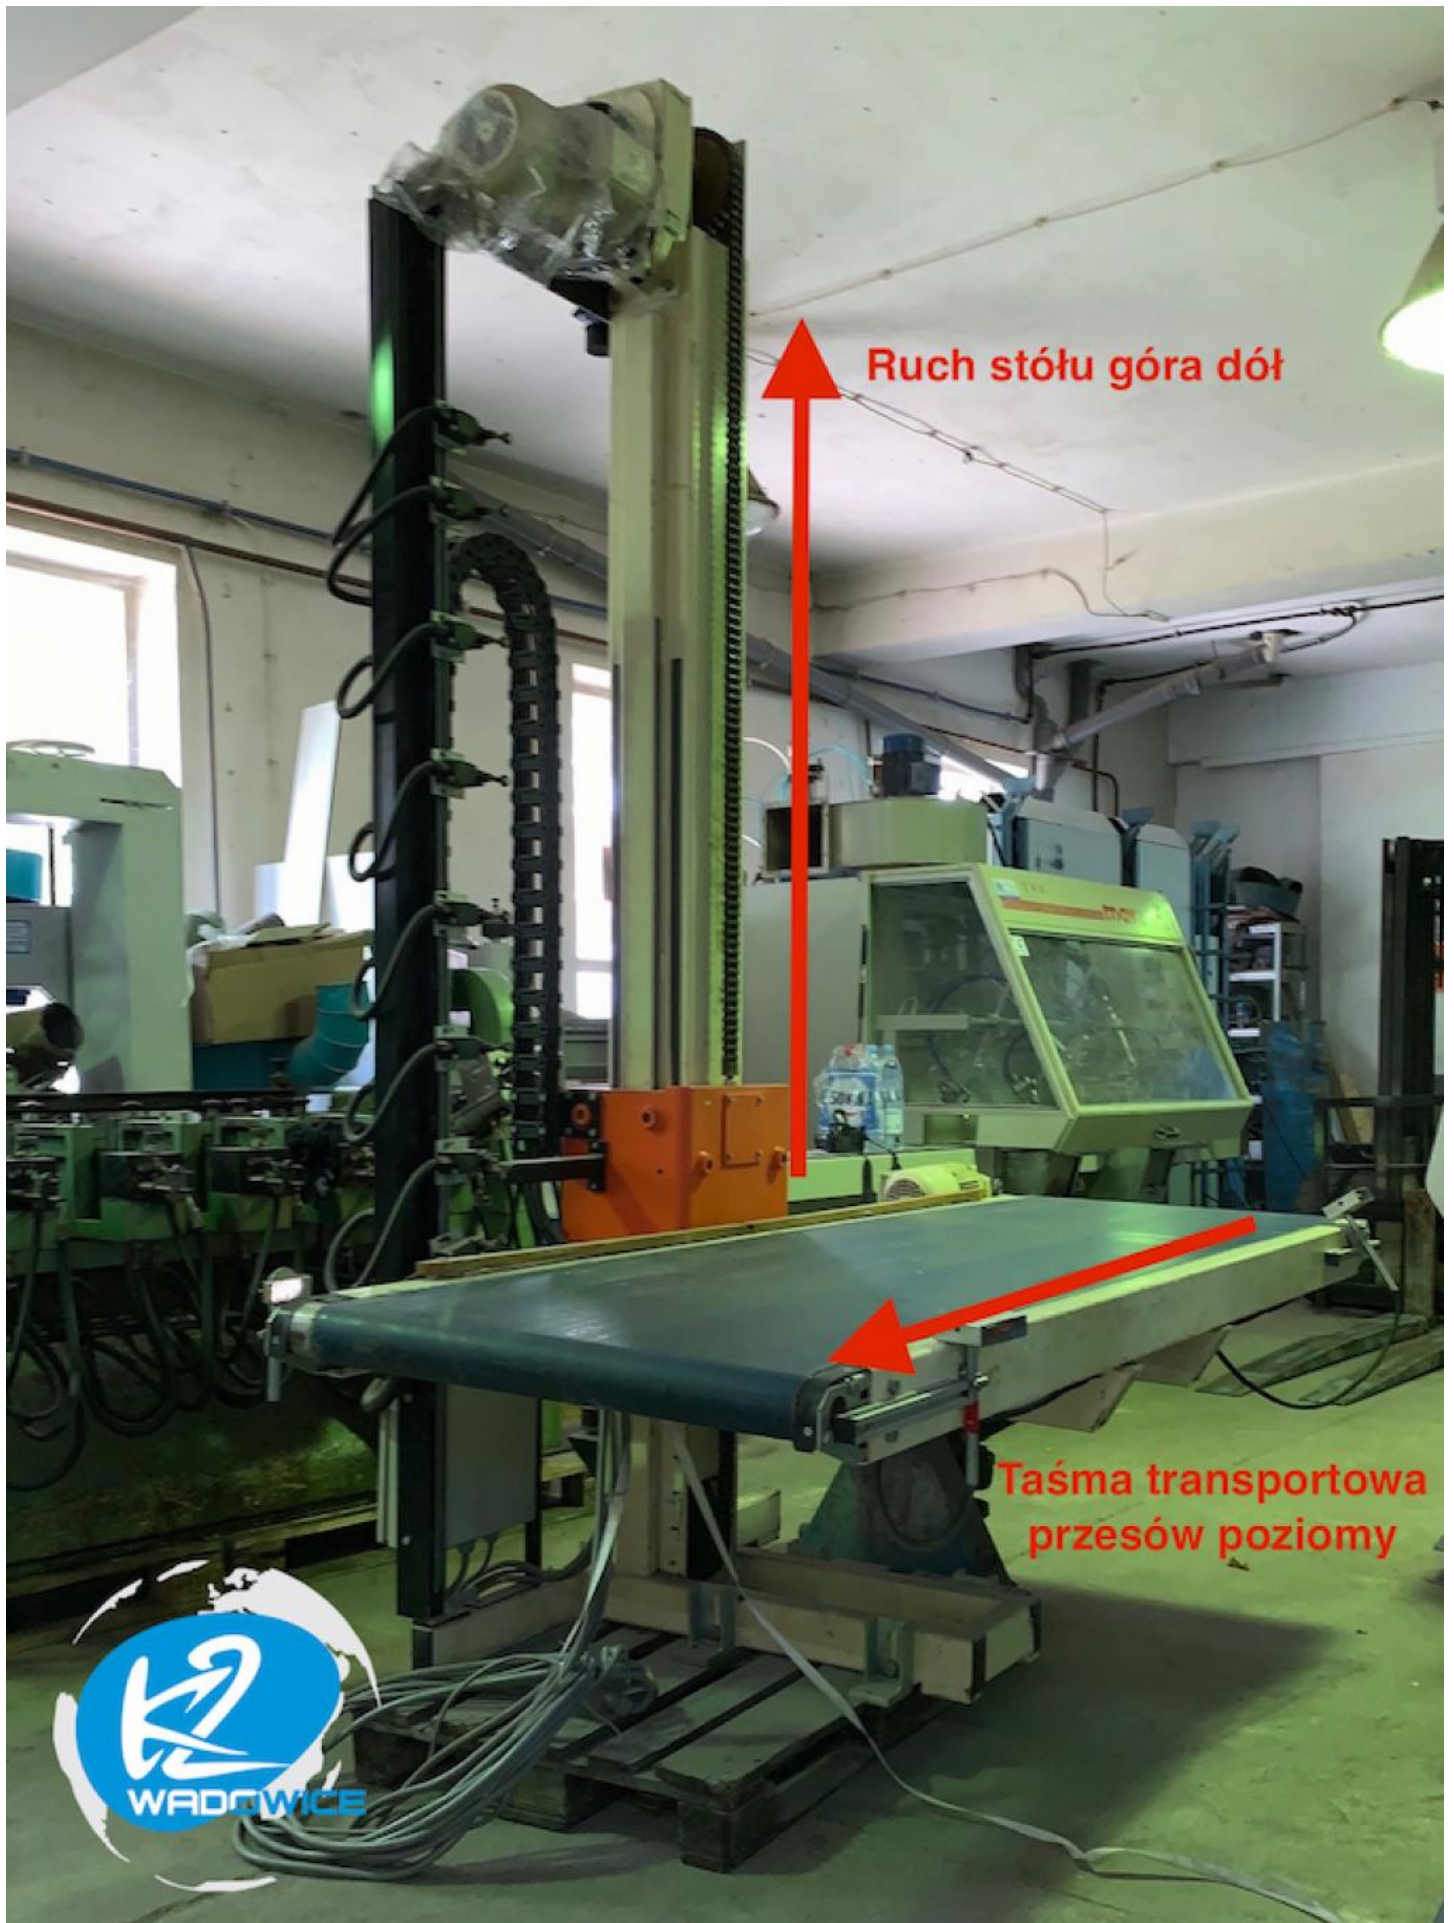

Ruch stółu góra dół

Taśma transportowa przesów poziomy