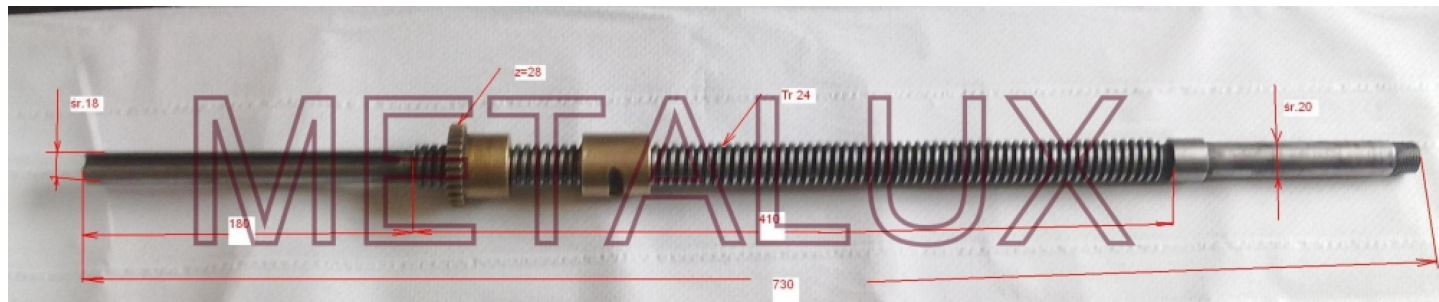

Śruba pociągowa do tokarki TUJ48/ TUJ50

[Sprzedam] Części do maszyn przemysłowych

Oferujemy części zamienne maszyn:

- wałki pociągowe
- wałki zębate
- wałki z wielowypustami
- śruby suportu poprzecznego
- śruby suportu narzędziowego
- nakrętki pociągowa
- nakrętki dwudzielna
- nakrętki do śruby suportu poprzecznego
- nakrętki do śruby suportu narzędziowego
- wrzeciona, osie, tuleje, trzpienie

Informacje dodatkowe

Brak

Adres ogłoszenia

<https://maszynyczesci.pl/sruba-pociagowa-do-tokarki-tuj48-tuj50,o10260>

Kontakt

Mail: ez@metalux.net.pl
Telefon: (62) 781-05-82

Lokalizacja

Daszyńskiego 21/7, Syców
Dolnośląskie (pl)